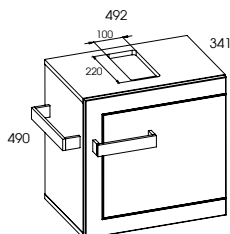

w sprzedaży od 07.2016 • on sale from 07.2016

szafka podumywalkowa 50 1D • unit 50 1D

kolor • colour	rozmiar • size	index	cena • price
WHITE	50 cm	166171	450,00 553,50

umywalka ceramiczna Modelo • ceramic washbasin Modelo

kolor • colour	rozmiar • size	index	cena • price
WHITE	50 cm	145190	350,00 430,50

słupek 38 1D • column 38 1D

kolor • colour	rozmiar • size	index	cena • price
WHITE	38 cm	166172	619,00 761,37

reling na ręcznik • towel rail

informacje • information

biały • white

Front: wykonany z płyty MDF 16 mm,
Korpus: wykonany z płyty 16 mm laminowanej,
Lustro: tafla lustra 3 mm,
Umywalka: nablutowa, ceramiczna,
Okucia: zawiasy cichy domyk,
Uchwyty: metalowe, kolor chrom,
Kolory: biały lakierowany na wysoki połysk,

Front: made of 16 mm MDF plate,
Corp: made of 16 mm melamine chipboard,
Mirror: sheet of mirror 3 mm,
Washbasin: on cabinet, ceramic,
Cabinet hardware: soft closing hinges,
Handles: made of metal, chrome colour,
Colour: high gloss white lacquered,