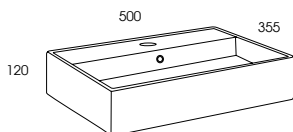

w sprzedaży od 07.2016 • on sale from 07.2016

szafka podumywalkowa 50 1D • unit 50 1D

kolor • colour	rozmiar • size	index	cena • price
WHITE	50 cm	166171	450,00 553,50

umywalka ceramiczna Modelo • ceramic washbasin Modelo

kolor • colour	rozmiar • size	index	cena • price
WHITE	50 cm	145190	350,00 430,50

słupek 38 1D • column 38 1D

kolor • colour	rozmiar • size	index	cena • price
WHITE	38 cm	166172	619,00 761,37

reling na ręcznik • towel rail