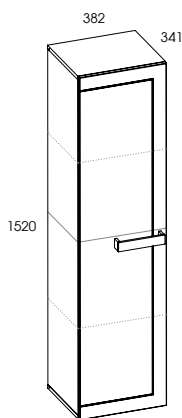

w sprzedaży od 07.2016 • on sale from 07.2016

szafka podumywalkowa 50 1D • unit 50 1D

kolor • colour	rozmiar • size	index	cena • price
WHITE	50 cm	166171	450,00 553,50

umywalka ceramiczna Modelo • ceramic washbasin Modelo

kolor • colour	rozmiar • size	index	cena • price
WHITE	50 cm	145190	350,00 430,50

słupek 38 1D • column 38 1D

kolor • colour	rozmiar • size	index	cena • price
WHITE	38 cm	166172	619,00 761,37

reling na ręcznik • towel rail

kolor • colour	index	cena • price
CHROM	166169	89,00 109,47

lustro Plate 50 • mirror Plate 50

kolor • colour	rozmiar • size	index	cena • price
WHITE	50 cm	164561	135,00 166,05

Lustro Plate przystosowane jest do montażu kinkietów. Wygodną instalację oświetlenia ułatwiają nawierty na obrzeżu oraz specjalnie przygotowany otwór w tylnej części lustra na osprzęt elektryczny (transformator).

informacje • information

biały • white

Front: wykonany z płyty MDF 16 mm,
Korpus: wykonany z płyty 16 mm laminowanej,
Lustro: tafla lustra 3 mm,
Umywalka: nablutowa, ceramiczna,
Okucia: zawiasy cichy domyk,
Uchwyty: metalowe, kolor chrom,
Kolory: biały lakierowany na wysoki połysk,