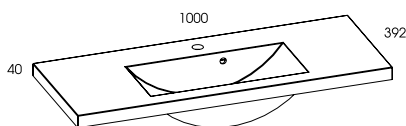

SERENITY

umywalki konglomeratowe Serenity 60, 80, 100, 120 • acrylic washbasins Serenity 60, 80, 100, 120

rozmiar • size	index	cena • price
60 cm	22054001ME	399,00 490,77
80 cm	22054002ME	439,00 539,97
100 cm	22054003ME	499,00 613,77
120 cm	22054006ME	765,00 940,95

120 cm do dwóch szafek Serenity 60 • 120 cm for two units Serenity 60