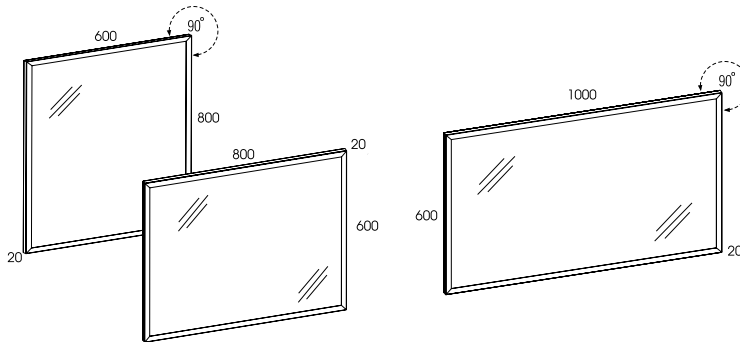

lustra - rama 8 mm • mirrors - frame 8 mm