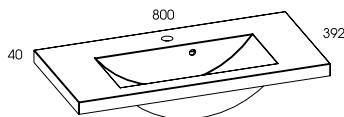

SERENITY

umywalki konglomeratowe Serenity 60, 80, 100, 120 • acrylic washbasins Serenity 60, 80, 100, 120

rozmiar • size	index	cena • price
60 cm	22054001ME	399,00 490,77
80 cm	22054002ME	439,00 539,97
100 cm	22054003ME	499,00 613,77
120 cm	22054006ME	765,00 940,95

120 cm do dwóch szafek Serenity 60 • 120 cm for two units Serenity 60