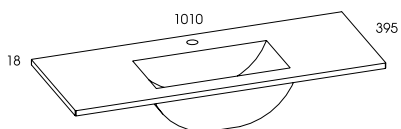

szafka podumywalkowa 60 1S • unit 60 1DR	kolor • colour	rozmiar • size	index	cena • price
	<b>WHITE</b>	<b>60 cm</b>	<b>162344</b>	<b>475,00 584,25</b>

szafka podumywalkowa 80 1S • unit 80 1DR	kolor • colour	rozmiar • size	index	cena • price
	<b>WHITE</b>	<b>80 cm</b>	<b>162345</b>	<b>515,00 633,45</b>

szafka podumywalkowa 100 1S • unit 100 1DR	kolor • colour	rozmiar • size	index	cena • price
	<b>WHITE</b>	<b>100 cm</b>	<b>162346</b>	<b>585,00 719,55</b>

# SERENITY

umywalki konglomeratowe Serenity 60, 80, 100, 120 • acrylic washbasins Serenity 60, 80, 100, 120

rozmiar • size	index	cena • price
60 cm	<b>22054001ME</b>	399,00 490,77
80 cm	<b>22054002ME</b>	439,00 539,97
100 cm	<b>22054003ME</b>	499,00 613,77
120 cm	<b>22054006ME</b>	765,00 940,95

rozmiar • size	index	cena • price
60 cm	<b>E-8009-60</b>	385,00 473,55
80 cm	<b>E-8009-80</b>	425,00 522,75
100 cm	<b>E-8009-100</b>	475,00 584,25

umywalka ceramiczna Dance 80 • ceramic washbasin Dance 80