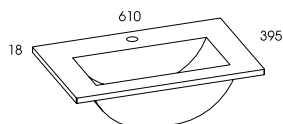

szafka podumywalkowa 100 1S • unit 100 1DR	kolor • colour	rozmiar • size	index	cena • price
	<b>WHITE</b>	<b>100 cm</b>	<b>162346</b>	<b>585,00 719,55</b>

# SERENITY

umywalki konglomeratowe Serenity 60, 80, 100, 120 • acrylic washbasins Serenity 60, 80, 100, 120

rozmiar • size	index	cena • price
60 cm	<b>22054001ME</b>	399,00 490,77
80 cm	<b>22054002ME</b>	439,00 539,97
100 cm	<b>22054003ME</b>	499,00 613,77
120 cm	<b>22054006ME</b>	765,00 940,95

rozmiar • size	index	cena • price
60 cm	<b>E-8009-60</b>	385,00 473,55
80 cm	<b>E-8009-80</b>	425,00 522,75
100 cm	<b>E-8009-100</b>	475,00 584,25

umywalka ceramiczna Dance 80 • ceramic washbasin Dance 80