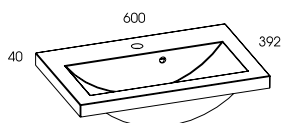

SERENITY

umywalki konglomeratowe Serenity 60, 80, 100, 120 • acrylic washbasins Serenity 60, 80, 100, 120

rozmiar • size	index	cena • price
60 cm	22054001ME	399,00 490,77
80 cm	22054002ME	439,00 539,97
100 cm	22054003ME	499,00 613,77
120 cm	22054006ME	765,00 940,95

120 cm do dwóch szafek Serenity 60 • 120 cm for two units Serenity 60