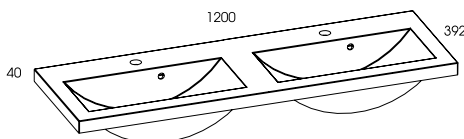

SERENITY

umywalki konglomeratowe Serenity 60, 80, 100, 120 • acrylic washbasins Serenity 60, 80, 100, 120

rozmiar • size	index	cena • price
60 cm	22054001ME	399,00 490,77
80 cm	22054002ME	439,00 539,97
100 cm	22054003ME	499,00 613,77
120 cm	22054006ME	765,00 940,95

120 cm do dwóch szafek Serenity 60 • 120 cm for two units Serenity 60