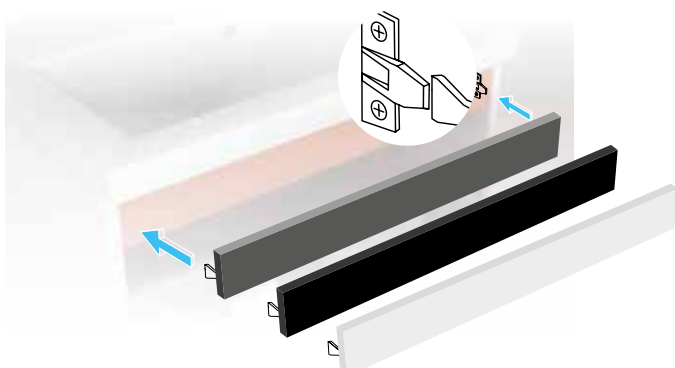

Wszystkie meble zawierają wymienne wstawki w trzech kolorach: białym, czarnym i anthracite.

The furniture includes exchangeable inserts (available colours: white, black and anthracite).

NOWY KOLOR - ANTHRACITE • NEW Colour - ANTHRACITE