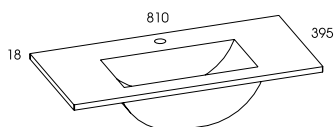

szafka podumywalkowa 100 1S • unit 100 1DR	kolor • colour	rozmiar • size	index	cena • price
	<b>WHITE</b>	<b>100 cm</b>	<b>162346</b>	<b>585,00 719,55</b>

# SERENITY

umywalki konglomeratowe Serenity 60, 80, 100, 120 • acrylic washbasins Serenity 60, 80, 100, 120

rozmiar • size	index	cena • price
60 cm	<b>22054001ME</b>	399,00 490,77
80 cm	<b>22054002ME</b>	439,00 539,97
100 cm	<b>22054003ME</b>	499,00 613,77
120 cm	<b>22054006ME</b>	765,00 940,95

rozmiar • size	index	cena • price
60 cm	<b>E-8009-60</b>	385,00 473,55
80 cm	<b>E-8009-80</b>	425,00 522,75
100 cm	<b>E-8009-100</b>	475,00 584,25

umywalka ceramiczna Dance 80 • ceramic washbasin Dance 80