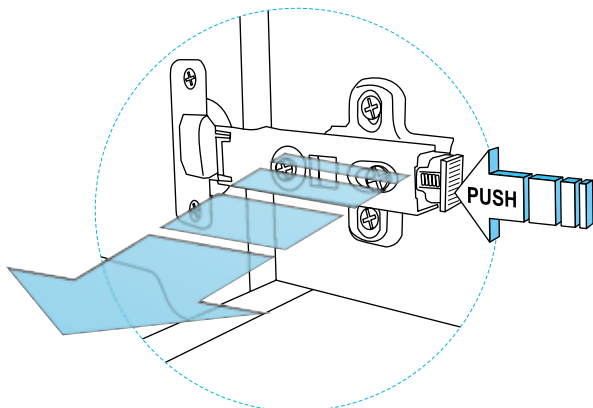

korek do odpływu w komplecie z umywalką szklaną • drain plug complete with glass washbasin

umywalka szklana Loka 80 black • glass washbasin Loka 80 black

umywalka szklana Ozi 60 white • glass washbasin Ozi 60 white

szafka wisząca 30 1D • top unit 30 1D		kolor • colour	rozmiar • size	index	cena • price
		<b>WHITE</b>	<b>30 cm</b>	<b>162348</b>	285,00 350,55

drzwiczki uniwersalne • universal door

szybkie wypięcie drzwi • quick relase and plug in a door