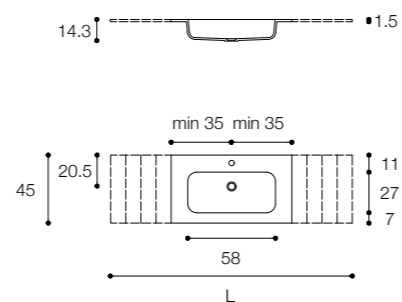

Altezza / Height
1,5 cm

Profondità / Depth
45 cm

Listino prezzi / Price list — p. 446

ROUNDLUX
DESIGN FALPER

Piano con lavabo integrato in ceramilux
Ceramilux top with built-in basin

Larghezza / Length (L)
70 - 240 cm

Altezza / Height
1,5 cm

Profondità / Depth
45 cm

Listino prezzi / Price list — p. 450

MINI ROUNDLUX
DESIGN FALPER

Piano con lavabo integrato in ceramilux
Ceramilux top with built-in basin

Larghezza / Length (L)
60 - 240 cm
120* - 140* cm
*Disponibili per lavabo doppio / Available for double basin

Altezza / Height
1,5 cm

Profondità / Depth
45 cm

Listino prezzi / Price list — p. 448

MINI ROUNDLUX / ROUNDLUX H1
DESIGN FALPER

Piano con lavabo integrato in ceramilux
Ceramilux top with built-in basin

Larghezza / Length (L)
80 - 100 - 120 cm
140* cm
*Disponibili per lavabo doppio / Available for double basin

Altezza / Height
1 cm

Profondità / Depth
45 cm

Listino prezzi / Price list — p. 453

FLAT
DESIGN FALPER

Piano con lavabo integrato in ceramilux
Ceramilux top with built-in basin

Larghezza / Length (L)
80 - 240 cm
160* - 240* cm
*Disponibili per lavabo doppio / Available for double basin