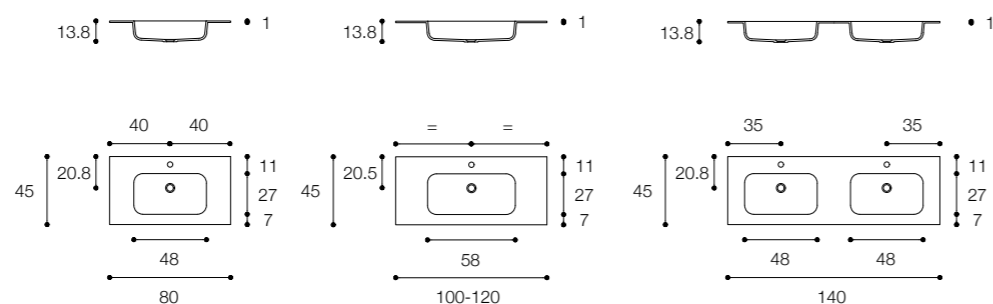

Altezza / Height
1,5 cm

Profondità / Depth
45 cm

Listino prezzi / Price list — p. 450

MINI ROUNDLUX
DESIGN FALPER

Piano con lavabo integrato in ceramilux
Ceramilux top with built-in basin

Larghezza / Length (L)
60 - 240 cm
120* - 140* cm
*Disponibili per lavabo doppio / Available for double basin

Altezza / Height
1,5 cm

Profondità / Depth
45 cm

Listino prezzi / Price list — p. 448

MINI ROUNDLUX / ROUNDLUX H1
DESIGN FALPER

Piano con lavabo integrato in ceramilux
Ceramilux top with built-in basin

Larghezza / Length (L)
80 - 100 - 120 cm
140* cm
*Disponibili per lavabo doppio / Available for double basin

Altezza / Height
1 cm

Profondità / Depth
45 cm

Listino prezzi / Price list — p. 453

FLAT
DESIGN FALPER

Piano con lavabo integrato in ceramilux
Ceramilux top with built-in basin

Larghezza / Length (L)
80 - 240 cm
160* - 240* cm
*Disponibili per lavabo doppio / Available for double basin

Altezza / Height
1,5 cm

Profondità / Depth
45 cm

Listino prezzi / Price list — p. 451