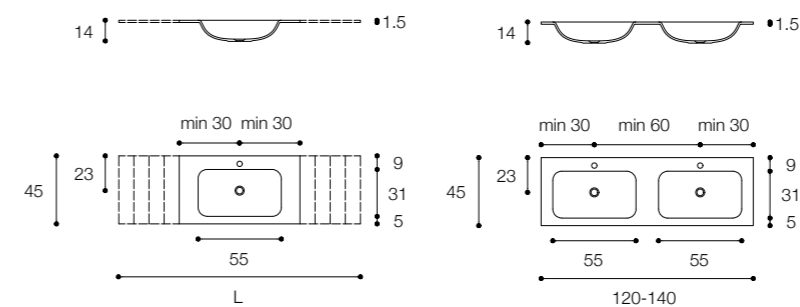

PIANI INTEGRATI
TOPS WITH BUILT-IN BASINS
CERAMILUX

FRESH DESIGN FALPER

Piano con lavabo integrato in ceramilux
Ceramilux top with built-in basin

Larghezza / Length (L)
70 - 240 cm
120* - 140* cm
*Disponibili per lavabo doppio / Available for double basin

Altezza / Height
1,5 cm

Profondità / Depth
45 cm

Listino prezzi / Price list — p. 446

ROUNDLUX
DESIGN FALPER

Piano con lavabo integrato in ceramilux
Ceramilux top with built-in basin

Larghezza / Length (L)
70 - 240 cm

Altezza / Height
1,5 cm

Profondità / Depth
45 cm

Listino prezzi / Price list — p. 450

MINI ROUNDLUX
DESIGN FALPER

Piano con lavabo integrato in ceramilux
Ceramilux top with built-in basin

Larghezza / Length (L)
60 - 240 cm
120* - 140* cm
*Disponibili per lavabo doppio / Available for double basin

Altezza / Height
1,5 cm

Profondità / Depth
45 cm

Listino prezzi / Price list — p. 448

MINI ROUNDLUX / ROUNDLUX H1
DESIGN FALPER

Piano con lavabo integrato in ceramilux
Ceramilux top with built-in basin

Larghezza / Length (L)
80 - 100 - 120 cm
140* cm
*Disponibili per lavabo doppio / Available for double basin