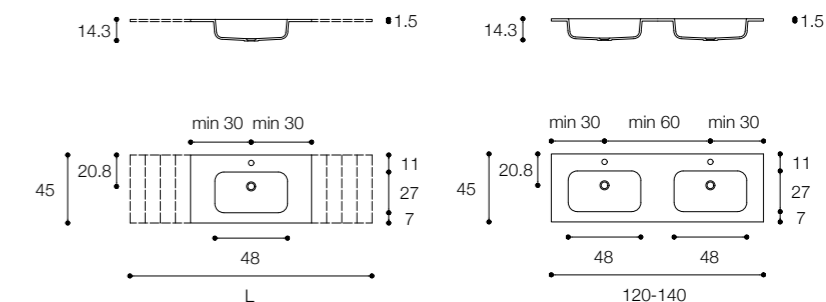

Altezza / Height
1,5 cm

Profondità / Depth
45 cm

Listino prezzi / Price list — p. 446

ROUNDLUX
DESIGN FALPER

Piano con lavabo integrato in ceramilux
Ceramilux top with built-in basin

Larghezza / Length (L)
70 - 240 cm

Altezza / Height
1,5 cm

Profondità / Depth
45 cm

Listino prezzi / Price list — p. 450

MINI ROUNDLUX
DESIGN FALPER

Piano con lavabo integrato in ceramilux
Ceramilux top with built-in basin

Larghezza / Length (L)
60 - 240 cm
120* - 140* cm
*Disponibili per lavabo doppio / Available for double basin

Altezza / Height
1,5 cm

Profondità / Depth
45 cm

Listino prezzi / Price list — p. 448

MINI ROUNDLUX / ROUNDLUX H1
DESIGN FALPER

Piano con lavabo integrato in ceramilux
Ceramilux top with built-in basin

Larghezza / Length (L)
80 - 100 - 120 cm
140* cm
*Disponibili per lavabo doppio / Available for double basin

Altezza / Height
1 cm

Profondità / Depth
45 cm

Listino prezzi / Price list — p. 453

FLAT
DESIGN FALPER

Piano con lavabo integrato in ceramilux
Ceramilux top with built-in basin

Larghezza / Length (L)
80 - 240 cm
160* - 240* cm
*Disponibili per lavabo doppio / Available for double basin