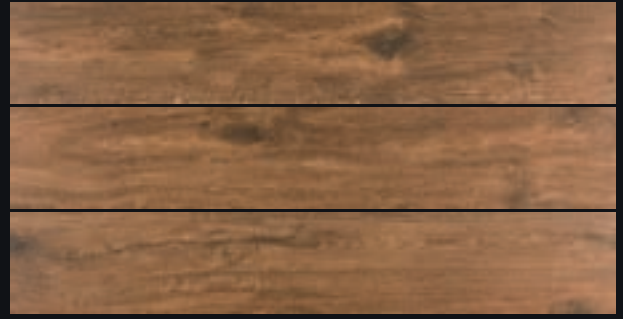

55013021R
Mat Ceviz Rektifiye 20 x 120 cm
Matt Noce Rectified 8 x 48"

FACE
12
V
3
PEI
3
R
9
❄️