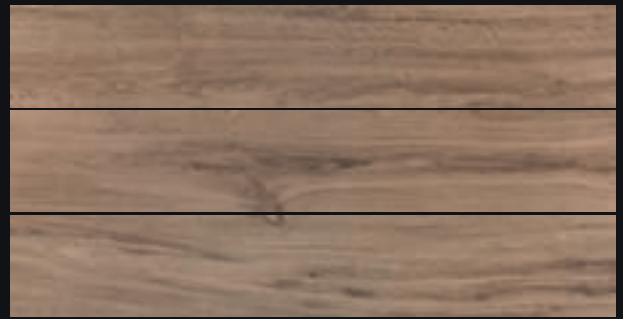

55013024R
Mat Kiraz Rektifiye 20 x 120 cm
Matt Cherry Rectified 8 x 48"

FACE
12
V
3
PEI
3
R
9
❄️