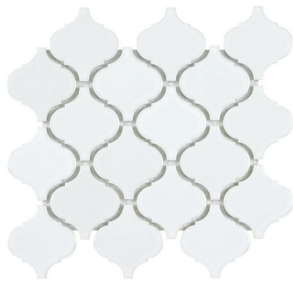

CERAMIC MOSAICS | MOSAICOS CERÁMICA

* Recommended only for wall use / Recomendado únicamente para revestimiento,

Royal White
27,8x25 cm aprox. - 10,94"x9,84" aprox.

G-3722

Royal Black
27,8x25 cm aprox. - 10,94"x9,84" aprox.

G-3722

Series	Format	Thickness	Boxes/Pallet	Pieces/Box	Kg/Piece
Royal White	27,8x25 cm aprox.	± 0,8 cm aprox.	72	10	0,86

WOOD MOSAICS | MOSAICOS MADERA

* Recommended only for wall use / Recomendado únicamente para revestimiento,

Sail Line 3D
30x30 cm aprox. - 11,71"x11,71" aprox.

G-3974

Sail Square 3D
32x32 cm aprox. - 12,60"x12,60" aprox.

G-3974

Sail Frame
30x30 cm aprox. - 11,71"x11,71" aprox.

G-3974

Sail Sin Fin
30x30 cm aprox. - 11,71"x11,71" aprox.

Wall: Sail Square 3D 32x32 cm