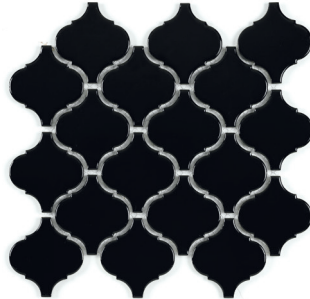

CERAMIC MOSAICS | MOSAICOS CERÁMICA

* Recommended only for wall use / Recomendado únicamente para revestimiento,

Royal White
27,8x25 cm aprox. - 10,94"x9,84" aprox.

G-3722

Royal Black
27,8x25 cm aprox. - 10,94"x9,84" aprox.

G-3722

Series	Format	Thickness	Boxes/Pallet	Pieces/Box	Kg/Piece
Royal White	27,8x25 cm aprox.	± 0,8 cm aprox.	72	10	0,86

WOOD MOSAICS | MOSAICOS MADERA

* Recommended only for wall use / Recomendado únicamente para revestimiento,

Sail Line 3D
30x30 cm aprox. - 11,71"x11,71" aprox.

G-3974

Sail Square 3D
32x32 cm aprox. - 12,60"x12,60" aprox.

G-3974

Sail Frame
30x30 cm aprox. - 11,71"x11,71" aprox.

G-3974

Sail Sin Fin
30x30 cm aprox. - 11,71"x11,71" aprox.

Wall: Sail Square 3D 32x32 cm