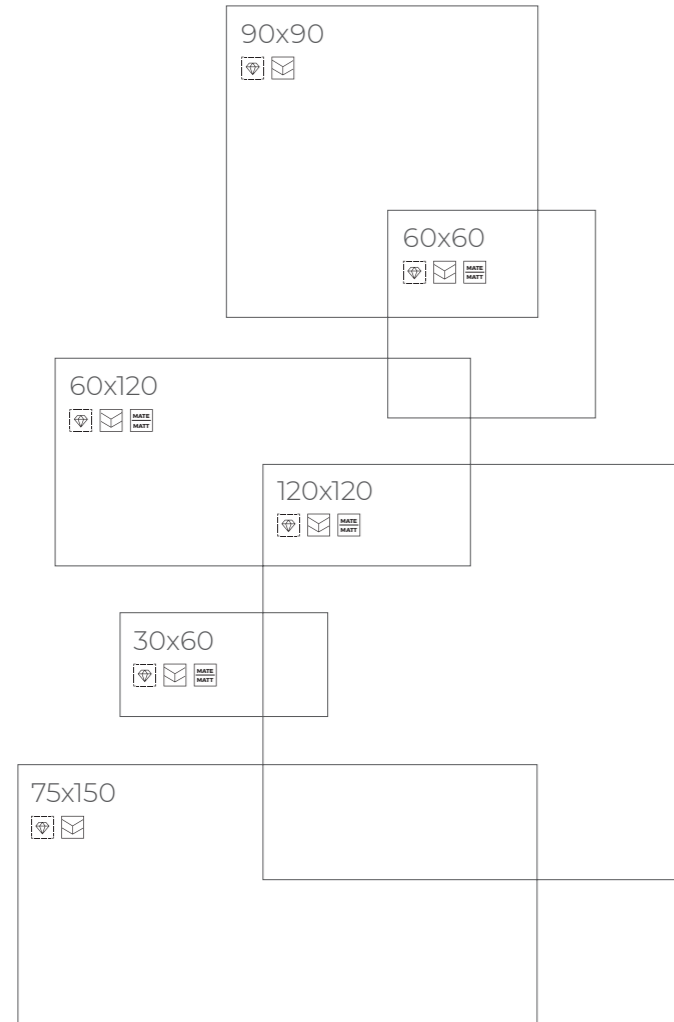

30x60 11.81"x23.62"    75x150 29.53"x59.06"    90x90 35.43"x35.43"

60x120 23.62"x47.24"    60x60 23.62"x23.62"    120x120 47.24"x47.24"

# ROYAL

Malla Hex Royal  
32,5x22,5

Malla Royal  
30x30 (taco 5x5)

Malla Tris Royal  
30x30 (5,7x5,7 x5,7)