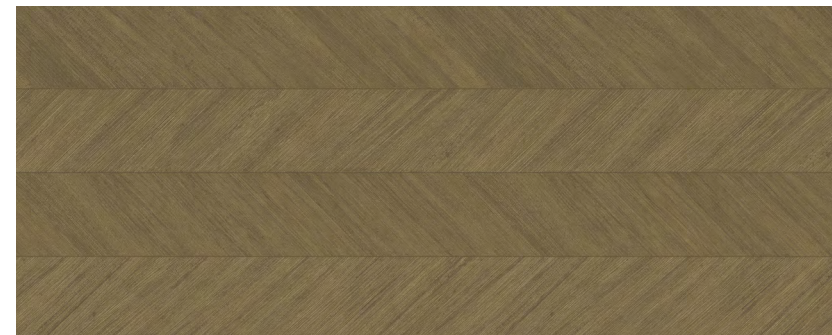

Royal Roble 59,6 cm x 150 cm

WALL TILE  
madera / wood

# Royal

Revestimiento Monoporosa Rectificado / Rectified Wall Tiles

WALL TILE

NEW

**ROYAL ARCE**

59,6 cm x 150 cm x 1,1 cm / 24" x 59" 100320112 G276  
Butech: Colorstuk Especial Oak 100204255

NEW

**ROYAL BROWN**

59,6 cm x 150 cm x 1,1 cm / 24" x 59" 100320015 G276  
Butech: Colorstuk Rapid Tabaco 100236823

NEW

**ROYAL ROBLE**

59,6 cm x 150 cm x 1,1 cm / 24" x 59" 100319996 G276  
Butech: Colorstuk Rapid Cemento 100236449