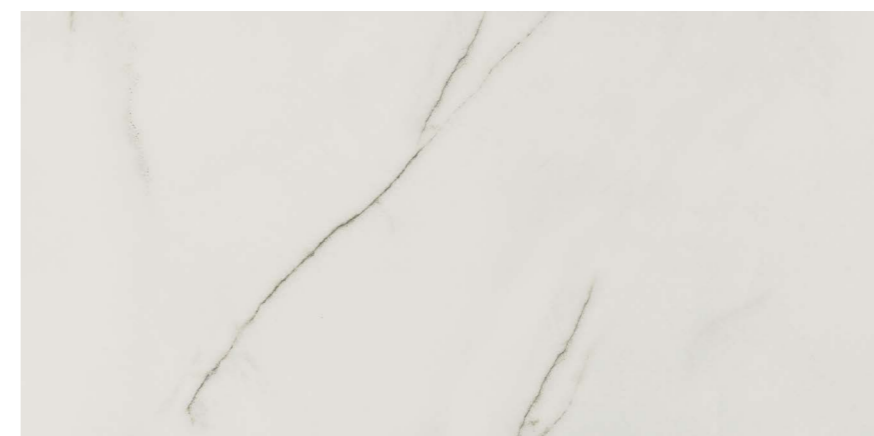

ROYAL PULIDO

El mármol se reinventa con Royal Pulido de Porcelanosa. Inspirado en el mármol blanco, esta colección de Porcelanosa recrea cada detalle de la piedra a través de sus agrietadas vetas. La luminosidad y resistencia de la roca ibicenca se traslada a cada pieza de 58,6 cm x 118,7 cm y amplía la capacidad de los espacios en cada contraste cromático. Su acabado pulido y consistencia otorga una lectura más escultórica a baños, salones y cocinas con el blanco como color predominante.

The marble is reinvented with Royal Pulido by Porcelanosa. Inspired by white marble, this Porcelanosa collection recreates every detail of the stone through its cracked veins. The brightness and resistance of Ibizan rock is transferred to each piece of 58.6 cm x 118.7 cm and increases the capacity of the spaces in each chromatic contrast. Its polished finish and consistency gives a more sculptural rendering to bathrooms, living rooms and kitchens with white as the predominant color.

ROYAL PULIDO

58,6 cm x 118,7 cm (A) 23" x 47" P2620005 / 100245329 G389

ZÓCALO · SKIRTING BOARD ROYAL PULIDO

9 cm x 118,7 cm (A) 4" x 47" P4328124 / 100252422 G080