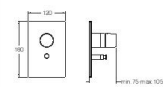

ICR15916F00

51 cromato 13 nero opaco
24 bianco opaco