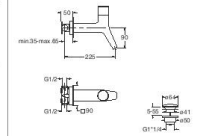

Rubinetto

RU 233 LARGE

S1 cromato 13 nero opaco
24 bianco opaco

#CR15916F00