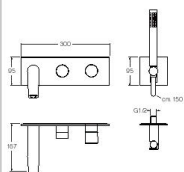

Rubinetto

RU 102

new

#CR1591F90 - #CR2179600

51 cromato 13 nero opaco
24 bianco opaco

RU 103

new

#CR1591F90 - #CR1410000

51 cromato 13 nero opaco
24 bianco opaco

RU 190

#CR1591F90 - #CR16610000

51 cromato 13 nero opaco
24 bianco opaco

RU 220 REGULAR

#CR1591F90

51 cromato 13 nero opaco
24 bianco opaco

RU 920 REGULAR

#CR1591F90

51 cromato

288

GRITINA

Rubinetto

289

GRITINA