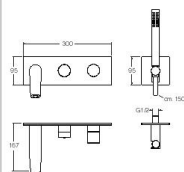

Rubinetto

RU 102

new

#CR1591F90 - #CR2179600

51 cromato 13 nero opaco
24 bianco opaco

RU 103

new