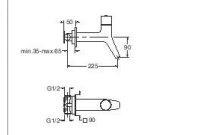

RU 933 LARGE

S1 cromato

#CR15916F00