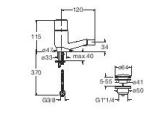

#CR15917P00

51 cromato 13 nero opaco
24 bianco opaco

RU 370