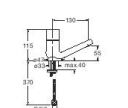

#CR1591F90

51 cromato

288

GRITINA

Rubinetto

289

GRITINA