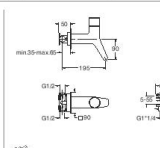

RU 232 REGULAR

#CR15916F00

S1 cromato 13 nero opaco
24 bianco opaco