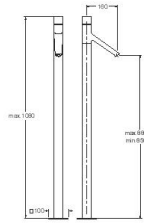

Rubinetto

RU 990

#CR15917P00

51 cromato

RU 320