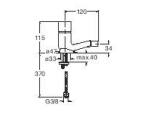

#CR15917P00

51 cromato

RU 324