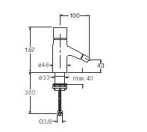

#CR15917P00

51 cromato

RU 602

new