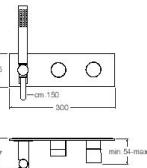

#CR15916P00 - #CR21796Q00

51 cromato 13 nero opaco
24 bianco opaco