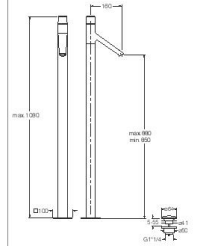

RU 290

S1 cromato

#CR15917F00