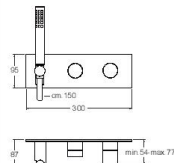

Rubinetto

RU 603

new

ICR15916F00 - ICR16410Q00

51 cromato 13 nero opaco
24 bianco opaco

RU 686