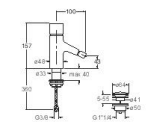

#CR15917P00

51 cromato 13 nero opaco
24 bianco opaco

RU 374