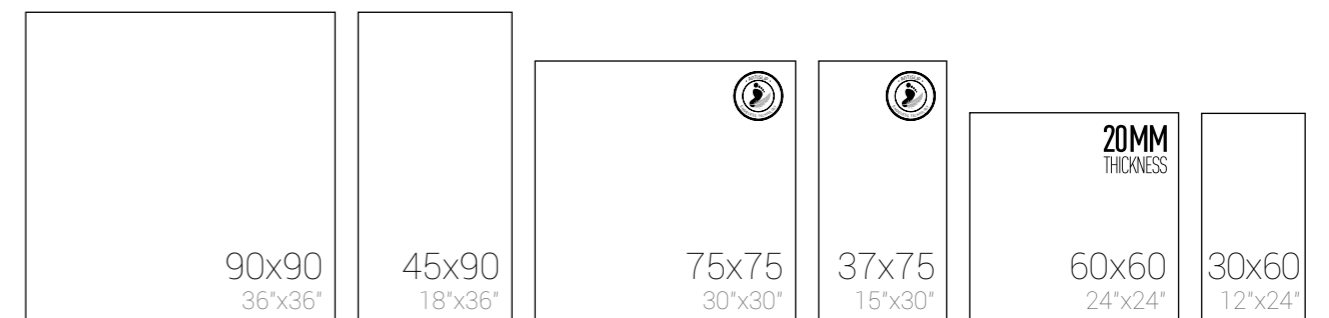

COLOURED BODY PORCELAIN FLOOR TILE
PAVIMENTO PORCELÁNICO COLOREADO
GRÉS CÉRAME COLORÉ
DURCHGEFÄRBTE FEINSTEINZEUGBODENFLIESEN

RECTIFIED EDGES
CANTO RECTIFICADO
BORDS RECTIFIÉS
HALIBRIERT

20MM
THICKNESS

Size / Formato