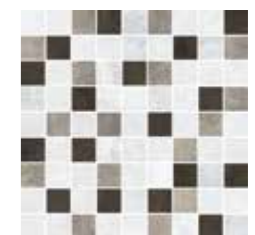

36

RUE DE PARIS GRIS NATURAL P34D
30X60 CM GUX05002

RUE DE PARIS GRIS LAPPATO P34F
30X60 CM GUX05012

MURO RUE DE PARIS GRIS
26X58 CM GUX0K002 Y500

MOSAICO RUE DE PARIS GRIS
30X30 CM GUX04002 Y500

MOSAICO RUE DE PARIS MULTICOLOR
30X30 CM GUX0400N Y500