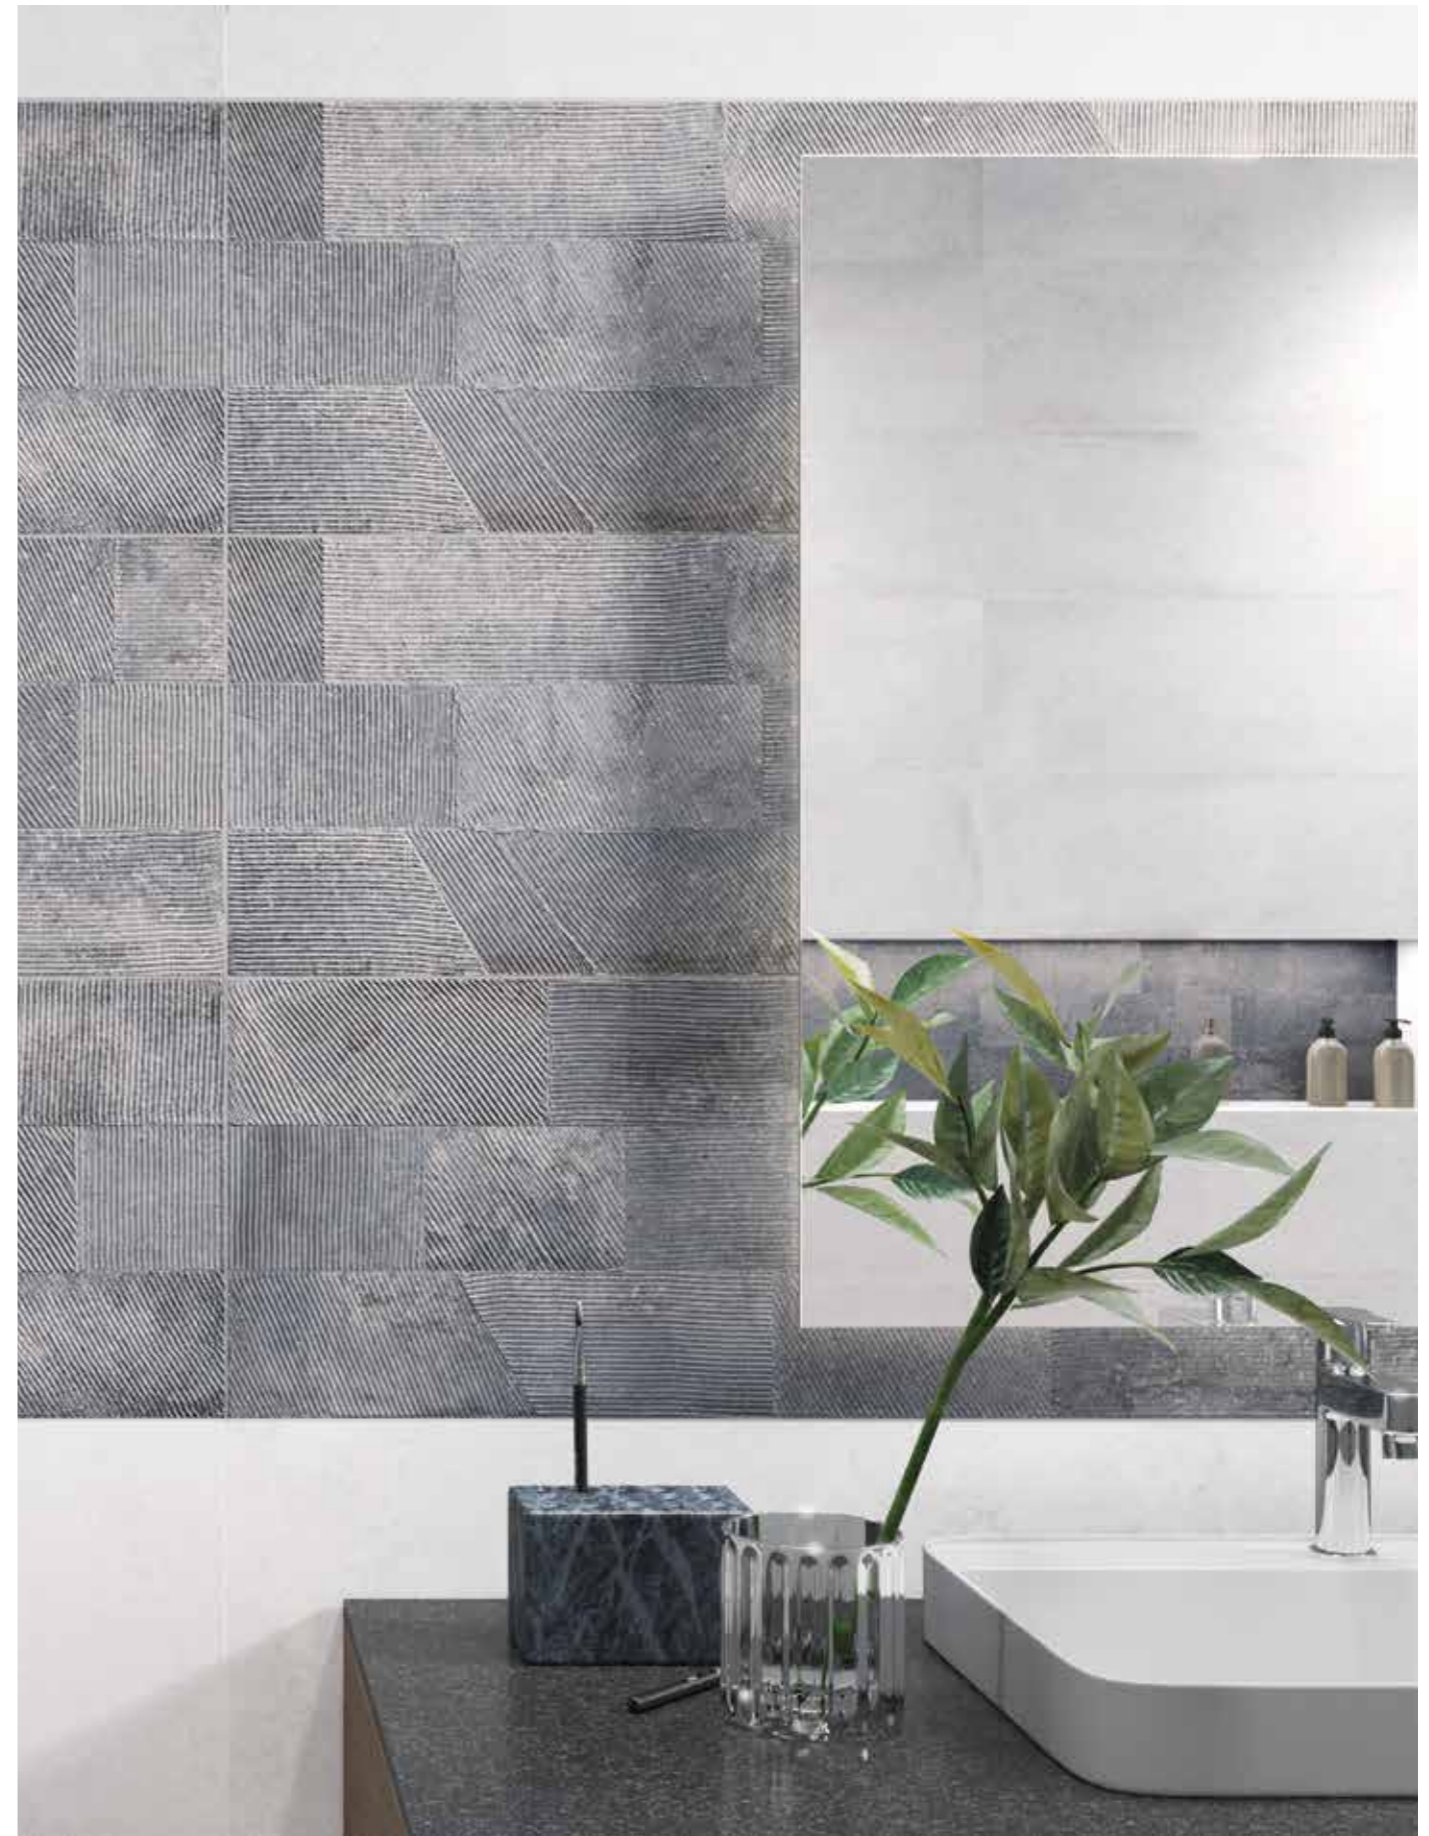

RUE DE PARIS 25x70 9"x28"

WHITE BODY WALL TILES / REVESTIMIENTO PASTA BLANCA / FAÏENCE PÂTE BLANCHE / WEISSSCHERBIGE WANDFLIESEN

PACKING LIST

formato/size	pzs-cj/pcs-box	m2cj/box	kg/cj/box	cj/box/epl	m2/epl	kg/epl
25x70/9"x28" Base / Concept	7	1,23	19,60	42	51,66	846
1,5x50/1,8"x20" Perfil	6	0,05	0,48	Please ask for information / Consulte información