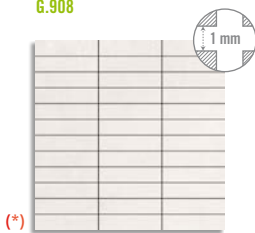

(*) Mosaico Rectangular
Ruhr Blanco
30x30 aprox.
G.94
Mosaico Rectangular
Ruhr-SP Blanco
30x30 aprox.
G.908