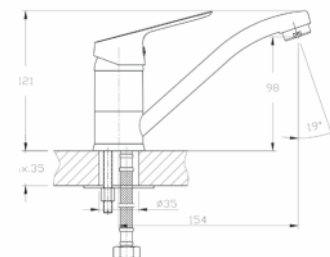

## ЗМІШУВАЧ ДЛЯ ВАННИ

RUSH змішувач для ванни, одноважільний, хром, 35 мм  
 АРТИКУЛ RBZ021-3A

Рейтинг 41,70

RUSH змішувач для ванни, поворотний перемикач, вилив 350 мм  
 АРТИКУЛ RBZ021-9B

Рейтинг 41,70

## ЗМІШУВАЧ ДЛЯ ДУШУ

RUSH змішувач для душу, одноважільний, хром, 40 мм  
 АРТИКУЛ RBZ021-5

Рейтинг 30,00

## ЗМІШУВАЧ ДЛЯ КУХНІ

RUSH змішувач для кухні, одноважільний, вилив 160 мм, хром, 35 мм  
 АРТИКУЛ RBZ021-6K

Рейтинг 17,70

RUSH змішувач для кухні, одноважільний, ручка збоку, хром, 35 мм  
 АРТИКУЛ RBZ021-8