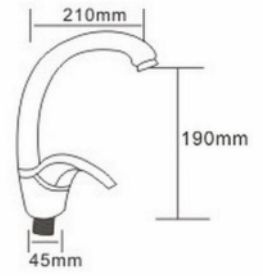

серія  
**RUSH**

AURORA змішувач для кухні, однаважільний, на гайці, ручка збоку, 40 мм, бежевий

АРТИКУЛ RBZ029-8GN

Рейтинг 26,60

для умивальника

для ванни

для ванни

для душу

## ЗМІШУВАЧ ДЛЯ УМИВАЛЬНИКА

RUSH змішувач для умивальника, одноважільний, хром, 35 мм  
 АРТИКУЛ RBZ021-1

Рейтинг 21,30

## ЗМІШУВАЧ ДЛЯ ВАННИ

RUSH змішувач для ванни, одноважільний, хром, 35 мм  
 АРТИКУЛ RBZ021-3A

Рейтинг 41,70

RUSH змішувач для ванни, поворотний перемикач, вилив 350 мм  
 АРТИКУЛ RBZ021-9B

Рейтинг 41,70