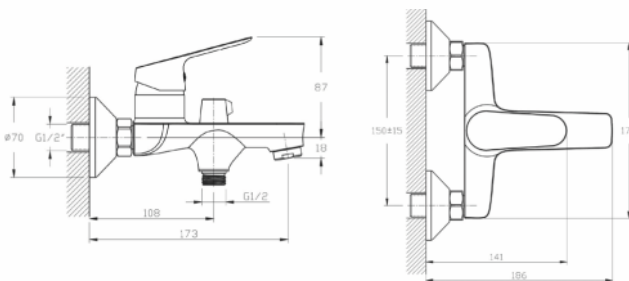

## ЗМІШУВАЧ ДЛЯ УМИВАЛЬНИКА

RUSH змішувач для умивальника, одноважільний, хром, 35 мм  
 АРТИКУЛ RBZ021-1

Рейтинг 21,30

## ЗМІШУВАЧ ДЛЯ ВАННИ

RUSH змішувач для ванни, одноважільний, хром, 35 мм  
 АРТИКУЛ RBZ021-3A

Рейтинг 41,70

RUSH змішувач для ванни, поворотний перемикач, вилив 350 мм  
 АРТИКУЛ RBZ021-9B

Рейтинг 41,70