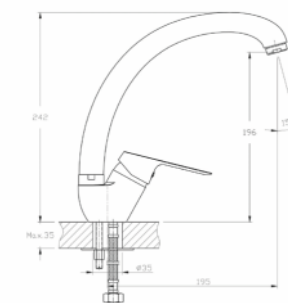

## ЗМІШУВАЧ ДЛЯ ВАННИ

RUSH змішувач для ванни, одноважільний, хром, 35 мм  
 АРТИКУЛ RBZ021-3A

Рейтинг 41,70

RUSH змішувач для ванни, поворотний перемикач, вилив 350 мм  
 АРТИКУЛ RBZ021-9B

Рейтинг 41,70

## ЗМІШУВАЧ ДЛЯ ДУШУ

RUSH змішувач для душу, одноважільний, хром, 40 мм  
 АРТИКУЛ RBZ021-5

Рейтинг 30,00

## ЗМІШУВАЧ ДЛЯ КУХНІ

RUSH змішувач для кухні, одноважільний, вилив 160 мм, хром, 35 мм  
 АРТИКУЛ RBZ021-6K

Рейтинг 17,70

RUSH змішувач для кухні, одноважільний, ручка збоку, хром, 35 мм  
 АРТИКУЛ RBZ021-8