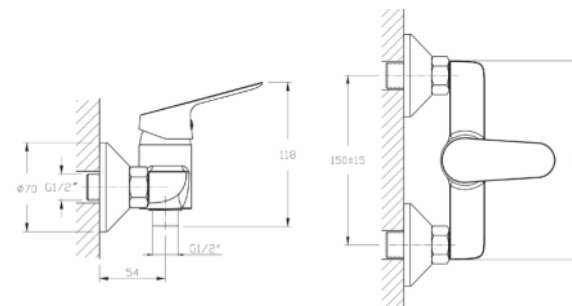

## ЗМІШУВАЧ ДЛЯ ВАННИ

RUSH змішувач для ванни, одноважільний, хром, 35 мм  
 АРТИКУЛ RBZ021-3A

Рейтинг 41,70

RUSH змішувач для ванни, поворотний перемикач, вилив 350 мм  
 АРТИКУЛ RBZ021-9B

Рейтинг 41,70

## ЗМІШУВАЧ ДЛЯ ДУШУ

RUSH змішувач для душу, одноважільний, хром, 40 мм  
 АРТИКУЛ RBZ021-5

Рейтинг 30,00