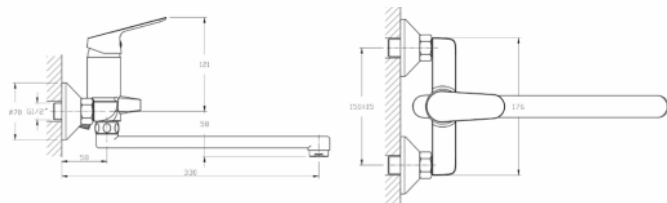

## ЗМІШУВАЧ ДЛЯ УМИВАЛЬНИКА

RUSH змішувач для умивальника, одноважільний, хром, 35 мм  
 АРТИКУЛ RBZ021-1

Рейтинг 21,30

## ЗМІШУВАЧ ДЛЯ ВАННИ

RUSH змішувач для ванни, одноважільний, хром, 35 мм  
 АРТИКУЛ RBZ021-3A

Рейтинг 41,70

RUSH змішувач для ванни, поворотний перемикач, вилив 350 мм  
 АРТИКУЛ RBZ021-9B

Рейтинг 41,70