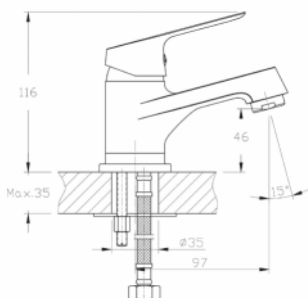

ЗМІШУВАЧ ДЛЯ УМИВАЛЬНИКА

RUSH змішувач для умивальника, одноважільний, хром, 35 мм
АРТИКУЛ RBZ021-1