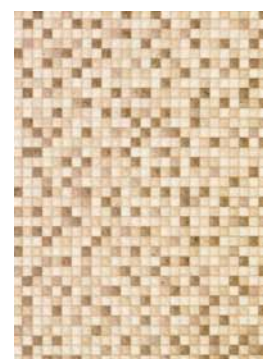

serie RUST

Revestimiento / Wall tiles
30 X 41,6 cm / 11,7" x 16,2"

- Revestimiento / Wall tiles
- Mate / Matt
- Destonificado Ligero / Destonified Light

Rust Base
30 x 41,6 cm. W3041L

Cenefa Bouquet
Rust Base
5 x 41,6 cm.

Cenefa
Flambe
7,5 x 41,6 cm.

- Relieve / Relief

Decor Diamond Rust
30 x 41,6 cm. W3041R

Cenefa Diamod
Rust 7,5 x 41,6

Pencil
Inox Mate
1 x 41,6 cm.

Pencil
Inox Brillo
1 x 41,6 cm.

Listelo City Silver
3 x 30 cm. TR-40

Listelo City Golden
3 x 30 cm. TR-40

Torelo Platino Brillo
2 x 30 cm. TR-23

Torelo Platino Mate
2 x 30 cm. TR-23

Pencil Plait Silver
1,6 x 33 cm. TR-23

Pencil Plait Golden
1,6 x 33 cm. TR-23

- Corte / Cut Off