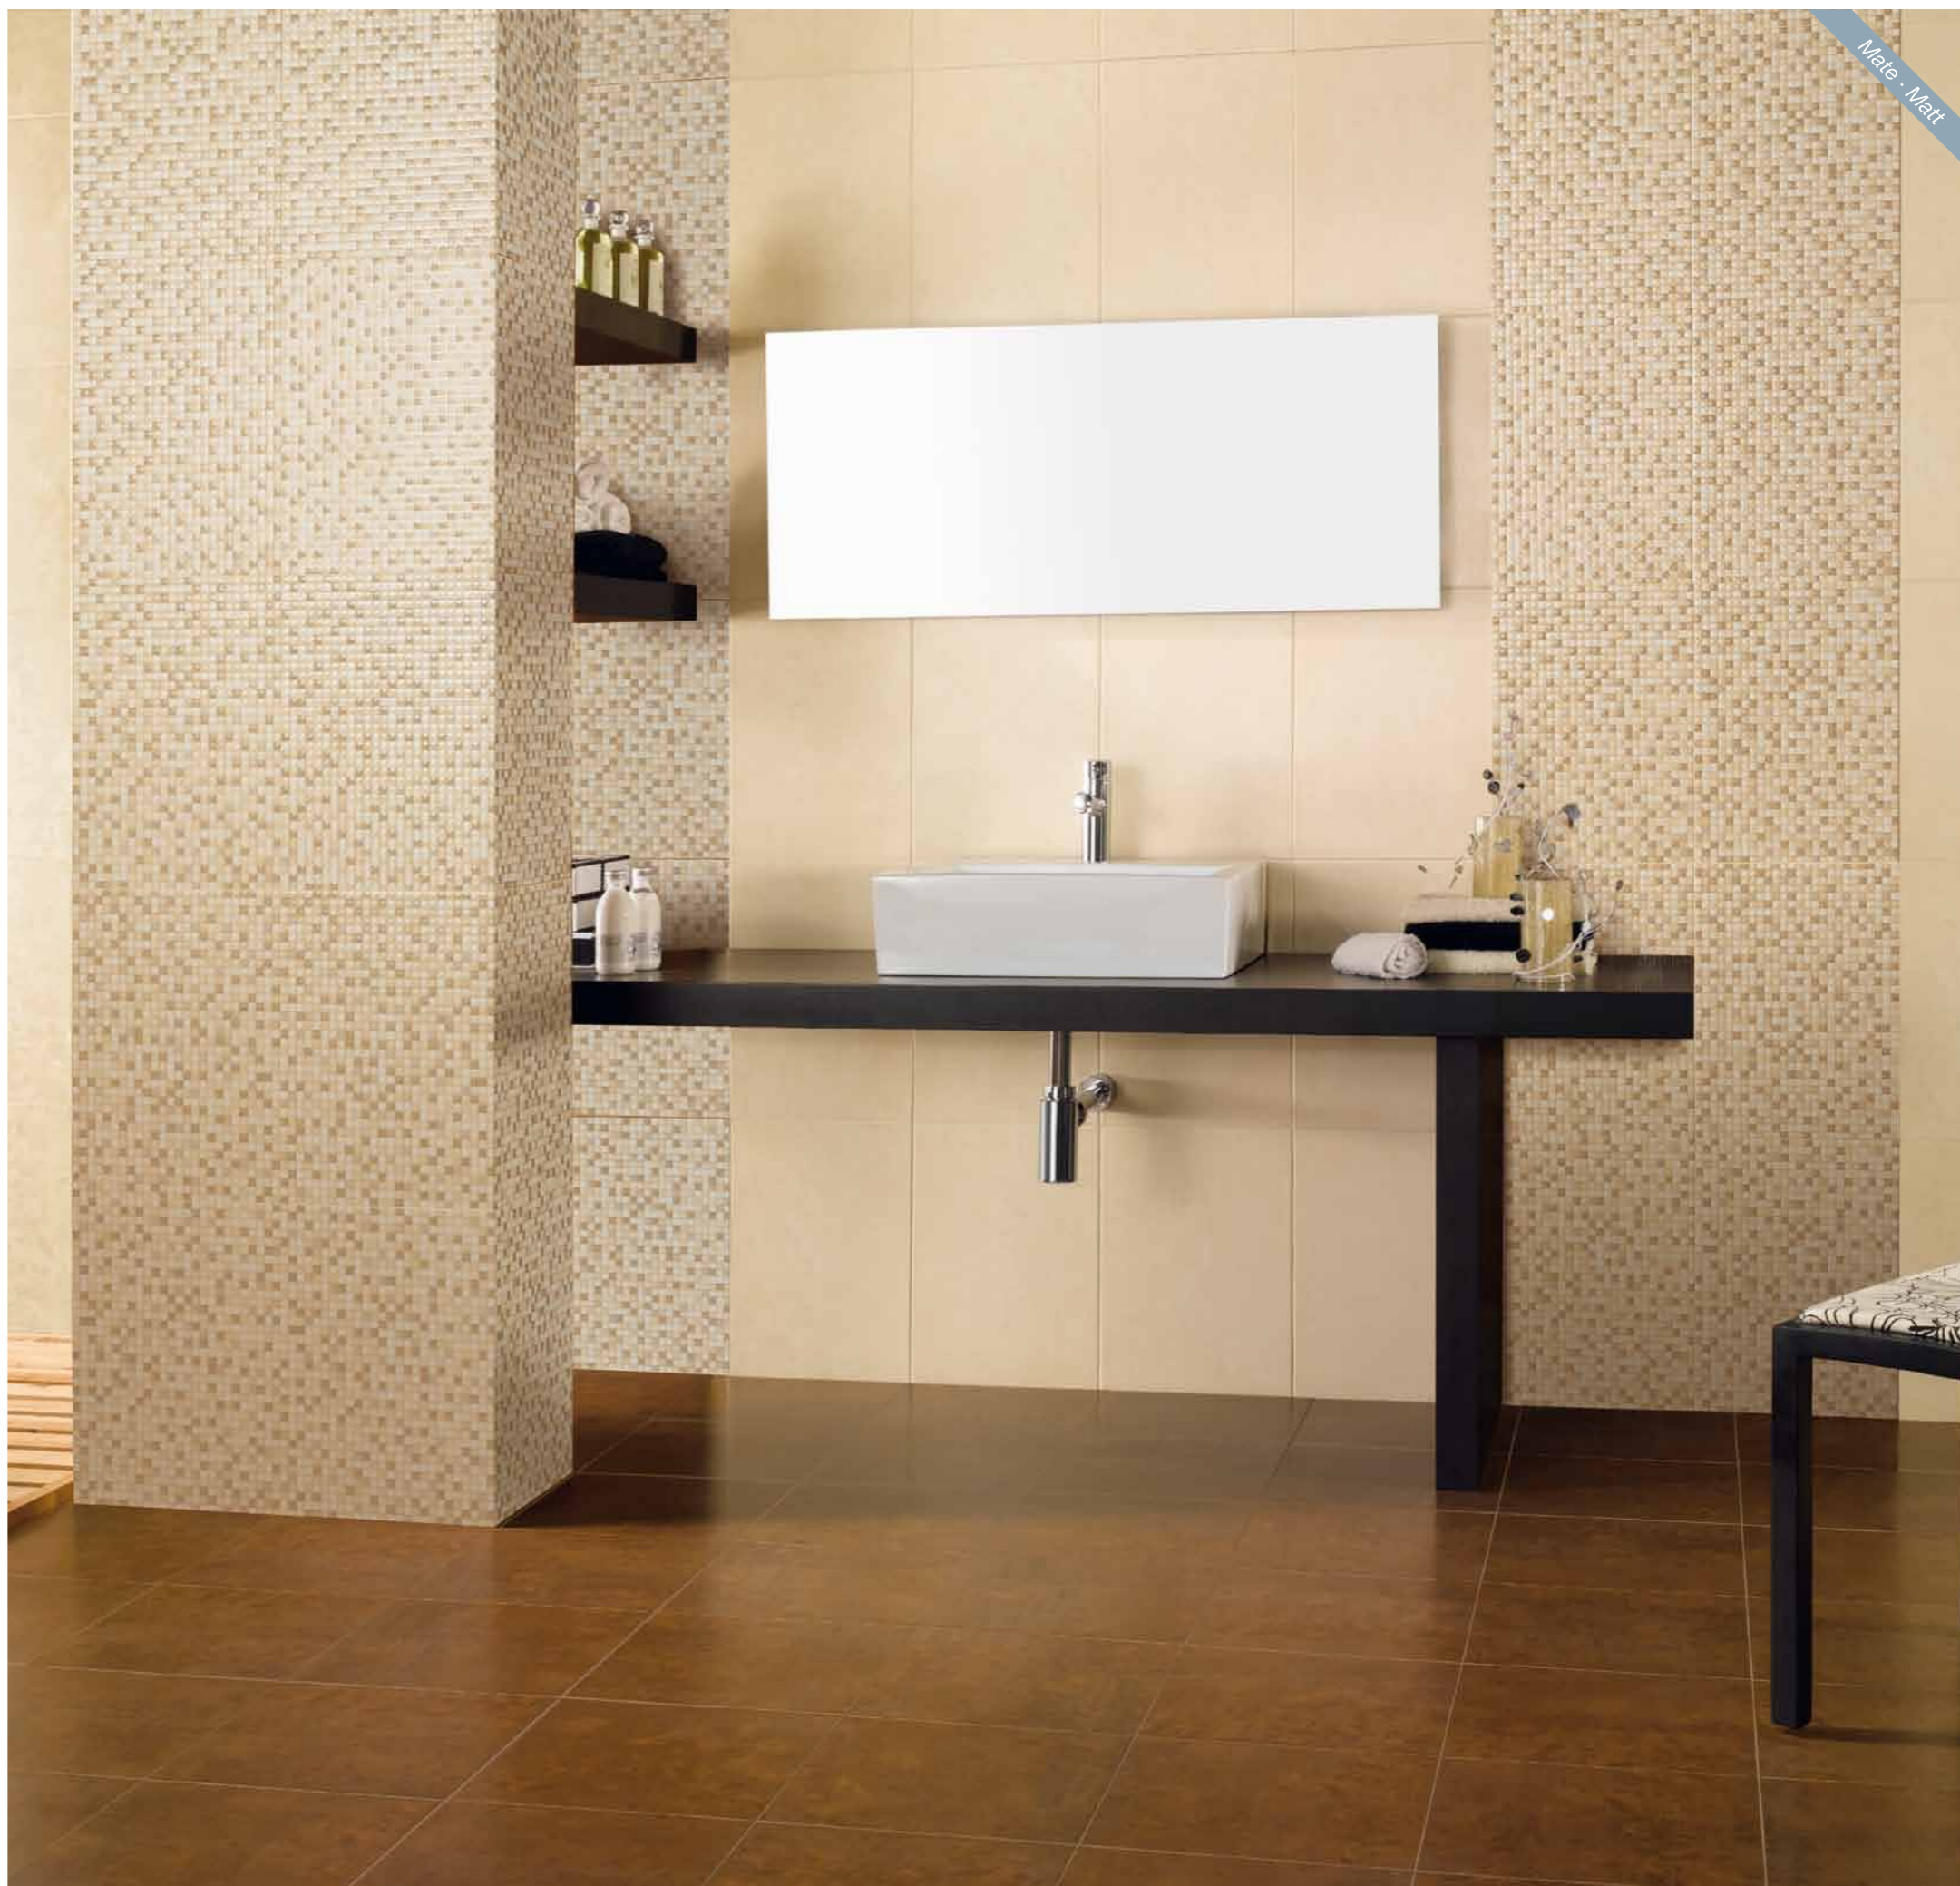

Múltipla Cacao
31,6 x 31,6 cm. F3131L

Ambiente realizado con Rust Base 30 x 41,6 cm. Decoración Decor Diamond Rust 30 x 41,6 cm. Pavimento Rust 31,6 x 31,6 cm.

Mate - Matt