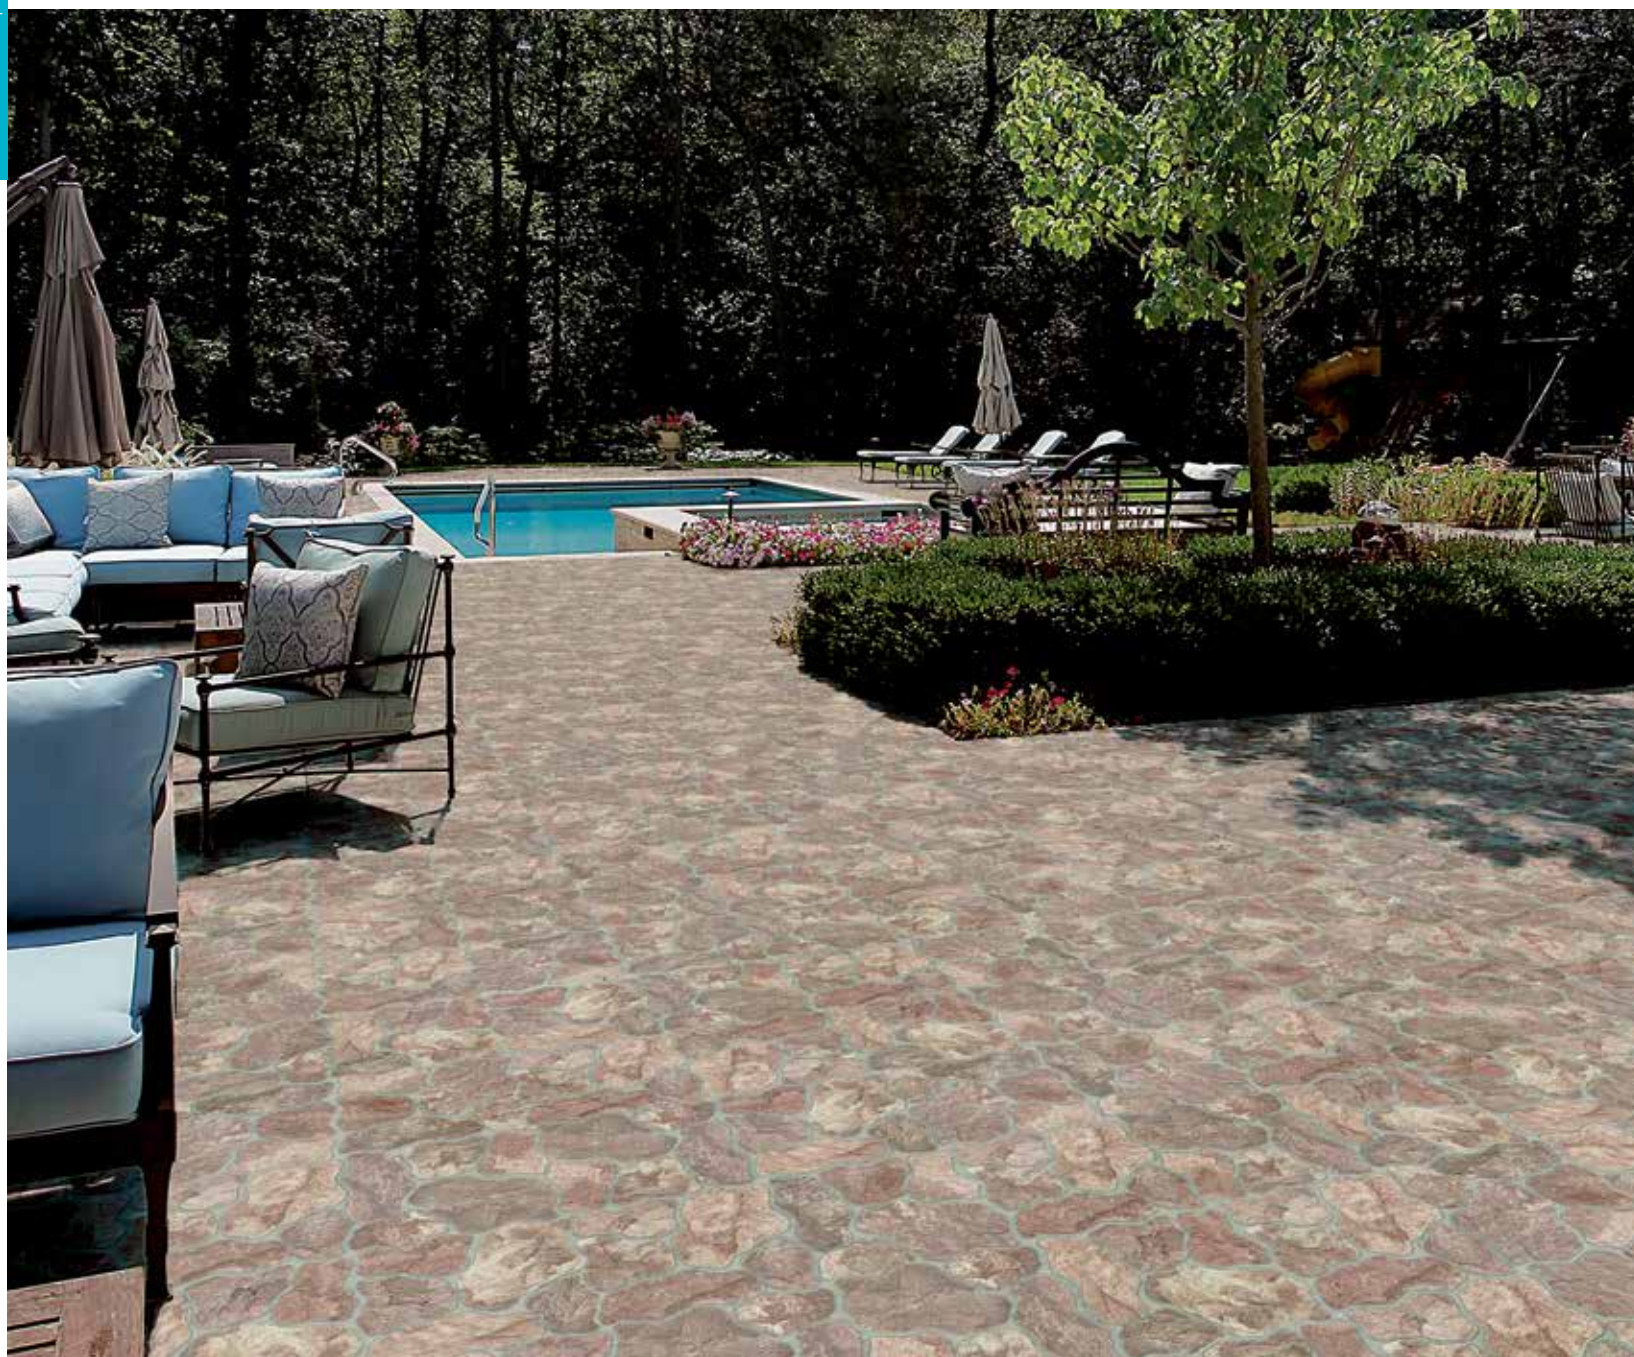

# RUSTICA 32'5x32'5 CM. [12'8x12'8 IN]

RUSTICA ENOL

RUSTICA SANABRIA

RUSTICA IBON

RUSTICA COVADONGA

## RUSTICA SANABRIA

REVESTIMIENTO/MATE/ANTI-HIELO/INYECCION DIGITAL/ANTI-SLIP

WALL TILE/MATT/FROST RESISTANCE/DIGITAL INJECTION/ANTI-SLIP