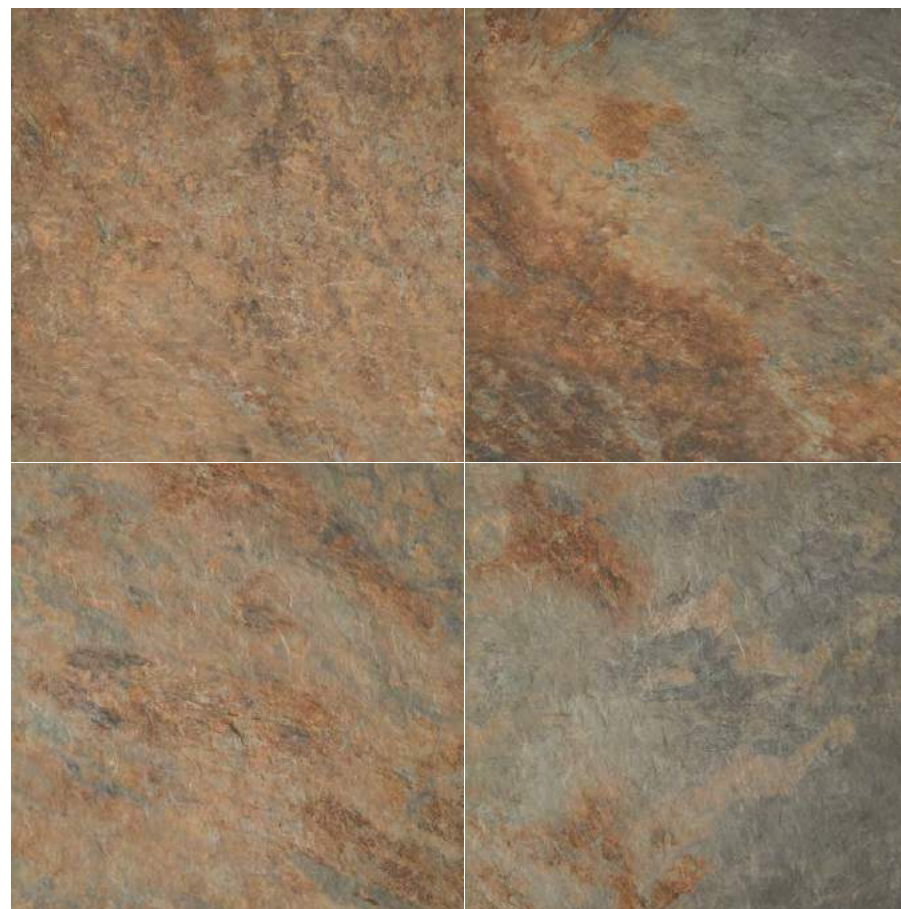

RUSTIC GOLD PŁYTA TARASOWA 2.0 / MASSIVE GRES 2.0

gold

59,5×59,5

RUSTIC GOLD
struktura 59,5×59,5×2

twarze kolekcji / faces of the collection