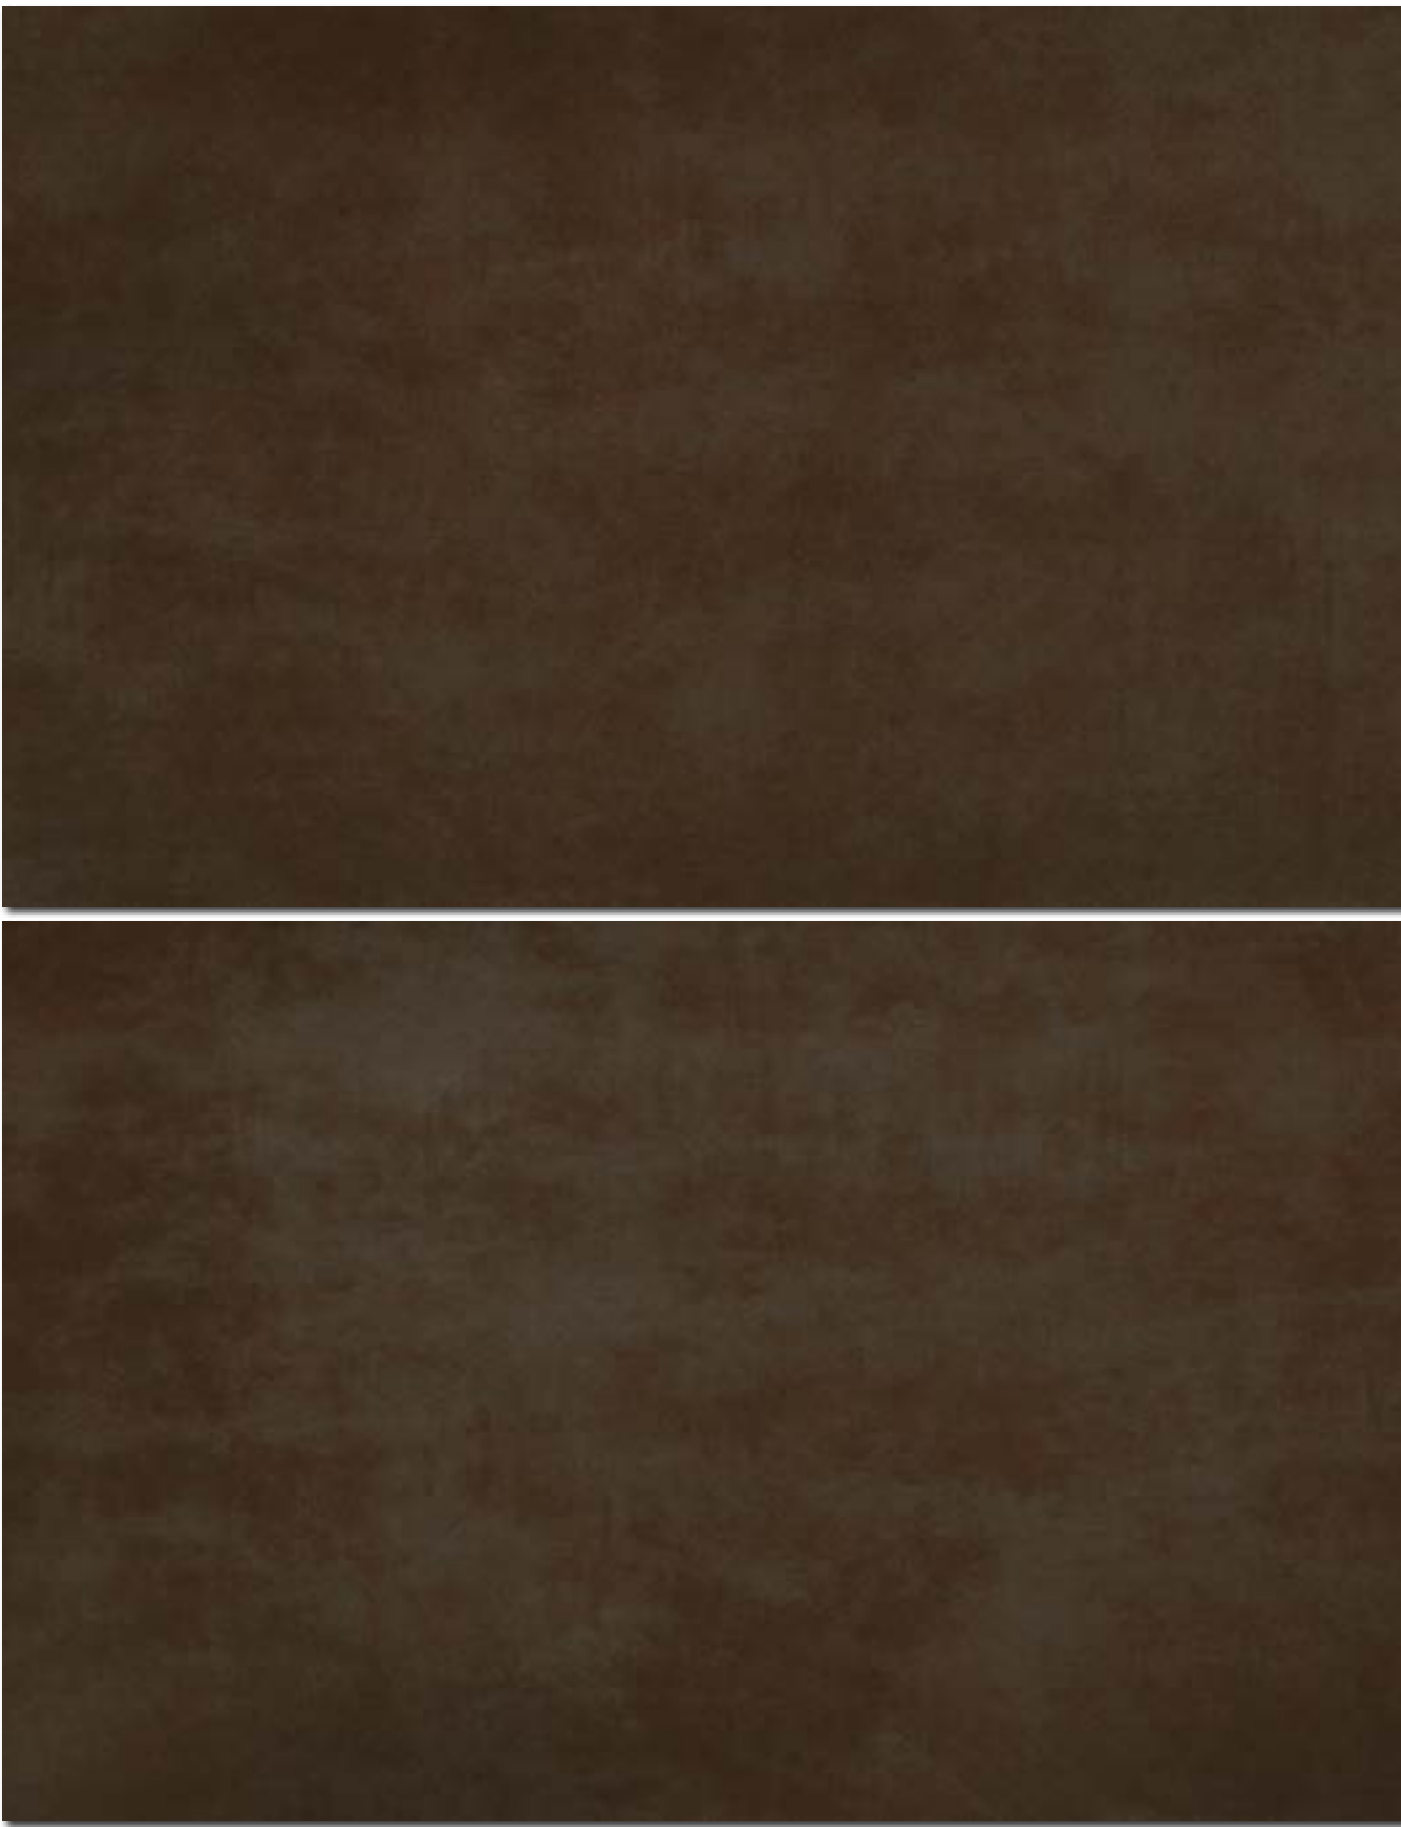

RUST Beige Nature 100x300 cm.

Beige
Dark

RUST

5

XLIGHT

-  3+ mm
-  Mesh
-  Antracita
butech
-  V3
-  RTF
RECTIFIED

variedad de gráficas

XLIGHT RUST DARK

Formato (cm.)	Esesor (mm.)	Acabado	Código KEA	Código SAP	GV
Format (inches)	Thickness (inches)	Finish	KEA Code	SAP Code	GV
50x100	19 ^{5/8} "x39 ^{3/8} "	3,5 1/8"	Nature	C226800651	100153639 G752
100x300	39 ^{3/8} "x118 ^{1/8} "	3,5 1/8"	Nature	C226500821	100153638 G707

variedad de gráficas

XLIGHT RUST BEIGE

Formato (cm.)	Formato (inches)	Esesor (mm.)	Thickness (inches)	Acabado	Finish	Código KEA	KEA Code	Código SAP	SAP Code	GV
50x100	19 ⁵ / ₈ "x39 ³ / ₈ "	3,5	1/8"	Nature		C226800661		100153681		G752
100x300	39 ³ / ₈ "x118 ¹ / ₈ "	3,5	1/8"	Nature		C226500831		100153680		G707