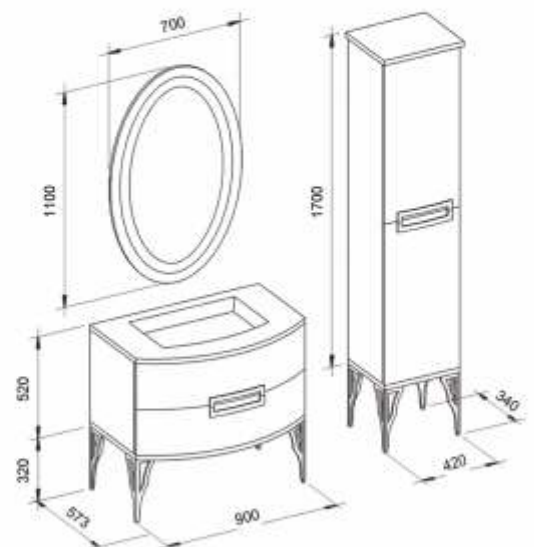

Sabrina

- Фасадні та бічні частини меблів виготовлені з високоякісного фарбованого МДФ;
- Модель випускається в розмірі 900 мм;
- Виконання в 3 глянцевах кольорах: білий, чорний і капучино;
- Фурнітура: золото або хром;
- Модель доповнюється пеналом;
- Умивальник зі скла або акрилового каменю;
- Вологостійке дзеркало з LED підсвічуванням.