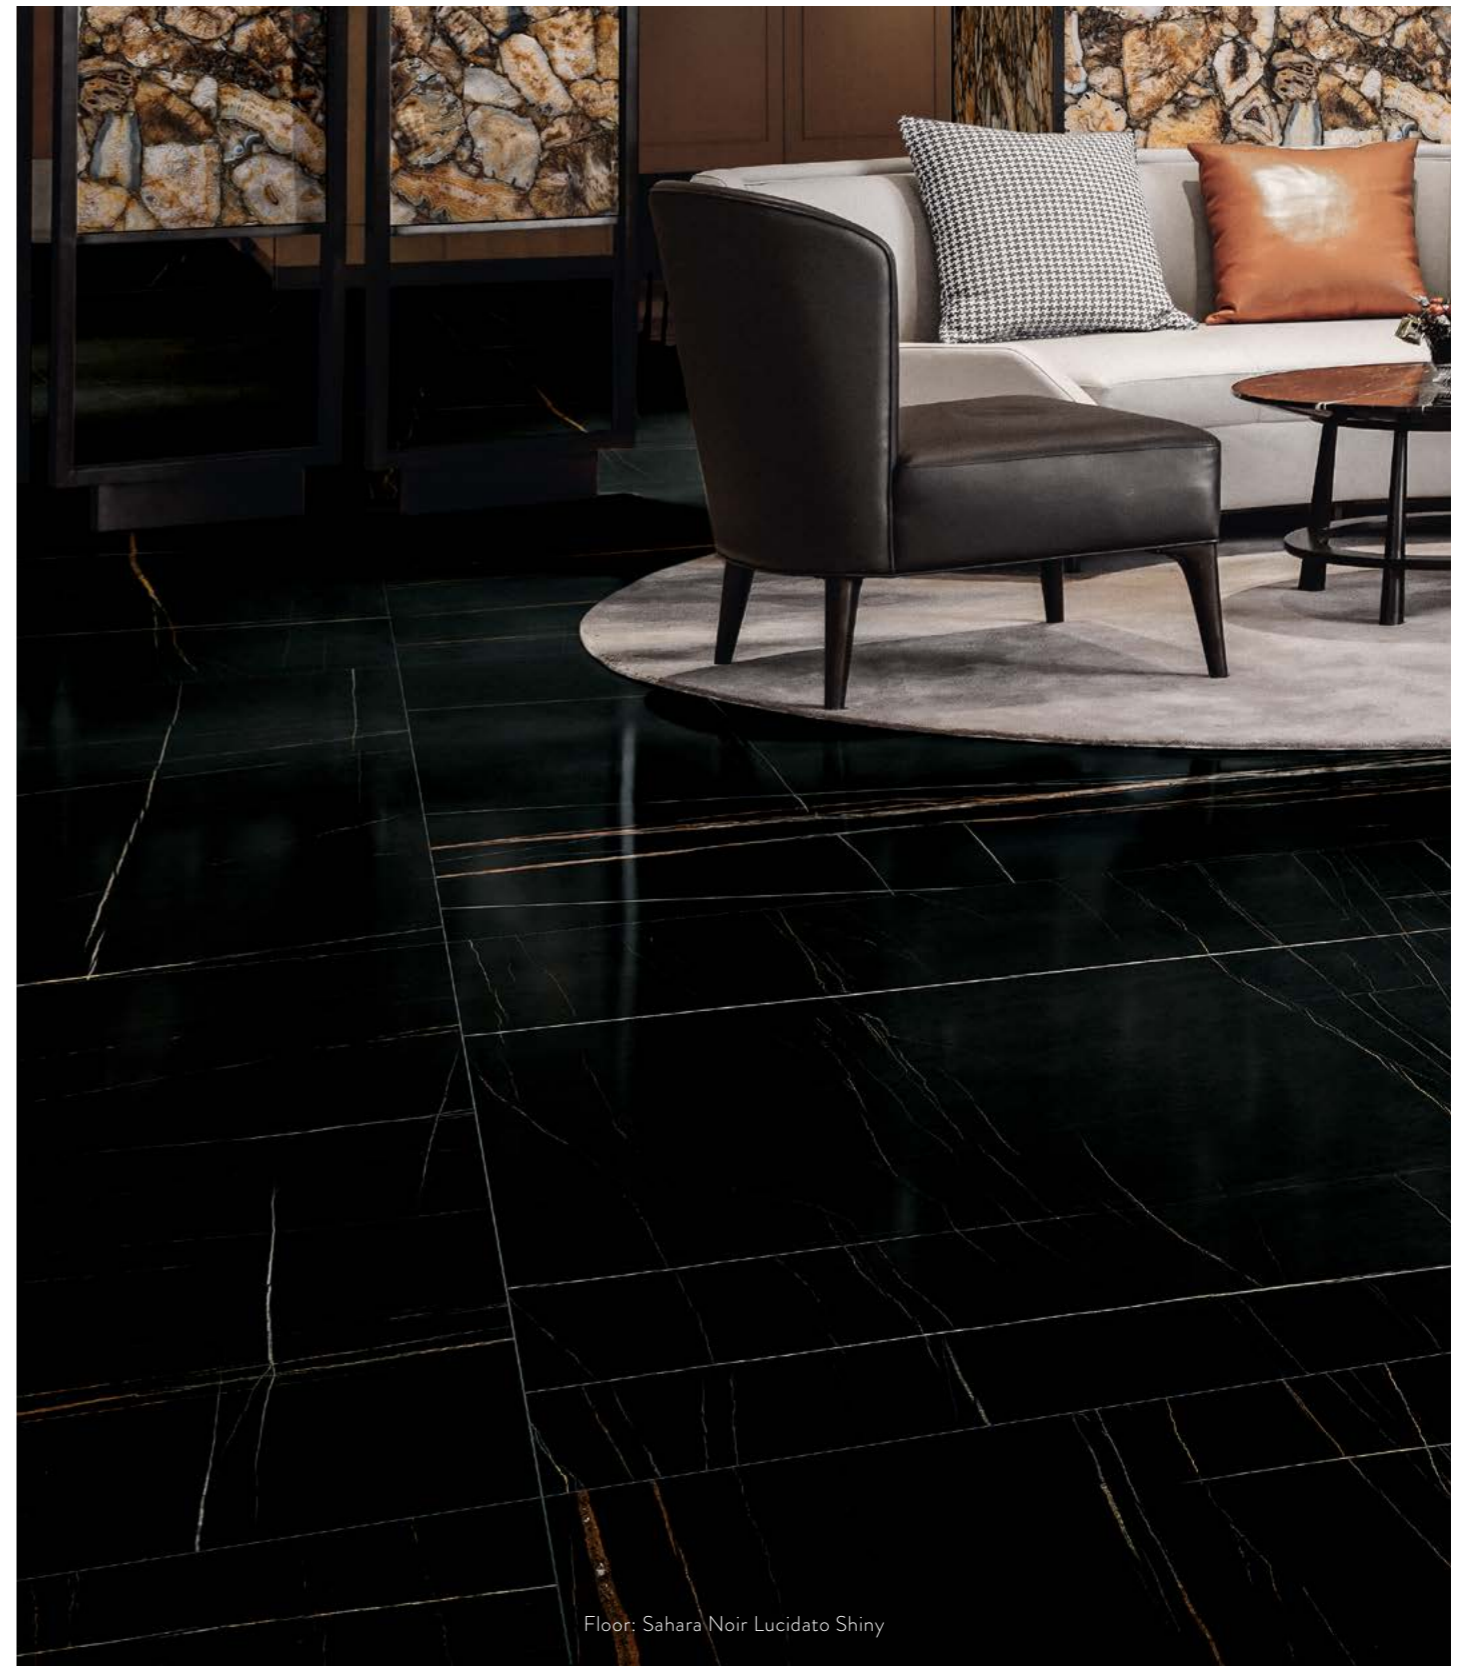

LUCIDATO SHINY LS

LEVIGATO SILK SK

FACCE DISPONIBILI  
AVAILABLE FACES / VERFÜGBARE DESIGNS / FACES DISPONIBLES

Floor: Sahara Noir Lucidato Shiny