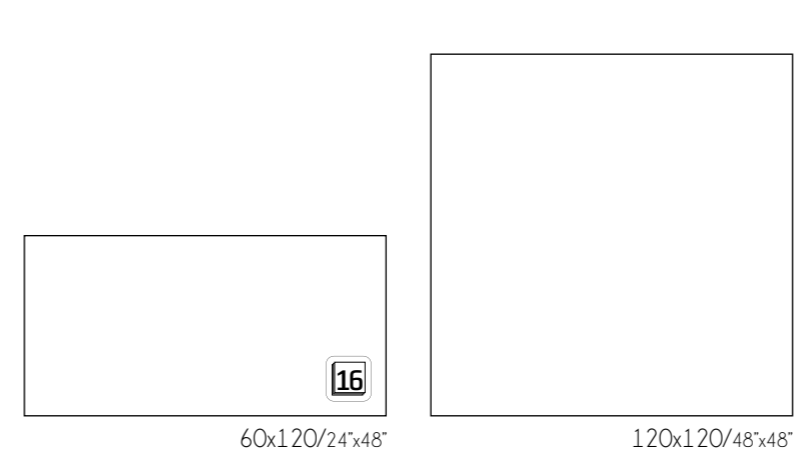

Wall Tile: Saigon Black 60x120 / 24"x48"  
 Floor Tile: Saigon White 120x120 / 48"x48"

# Saigon

Características técnicas / Technical features

Formatos / Sizes

Malla Marmi 20x40cm  
 Tesela 2,3x2,3cm  
 9,6x9,6cm

Malla Tris 30x30cm  
 Tesela 5,7x5,7x5,7cm

Malla Saigon  
 30x30cm  
 (5x5) 12"x12"  
 (1,95"x1,95")

Código de tarifa / Price list

Formato/Size	Código de tarifa/Price list
60x120	GG0869
120x120	GG0120