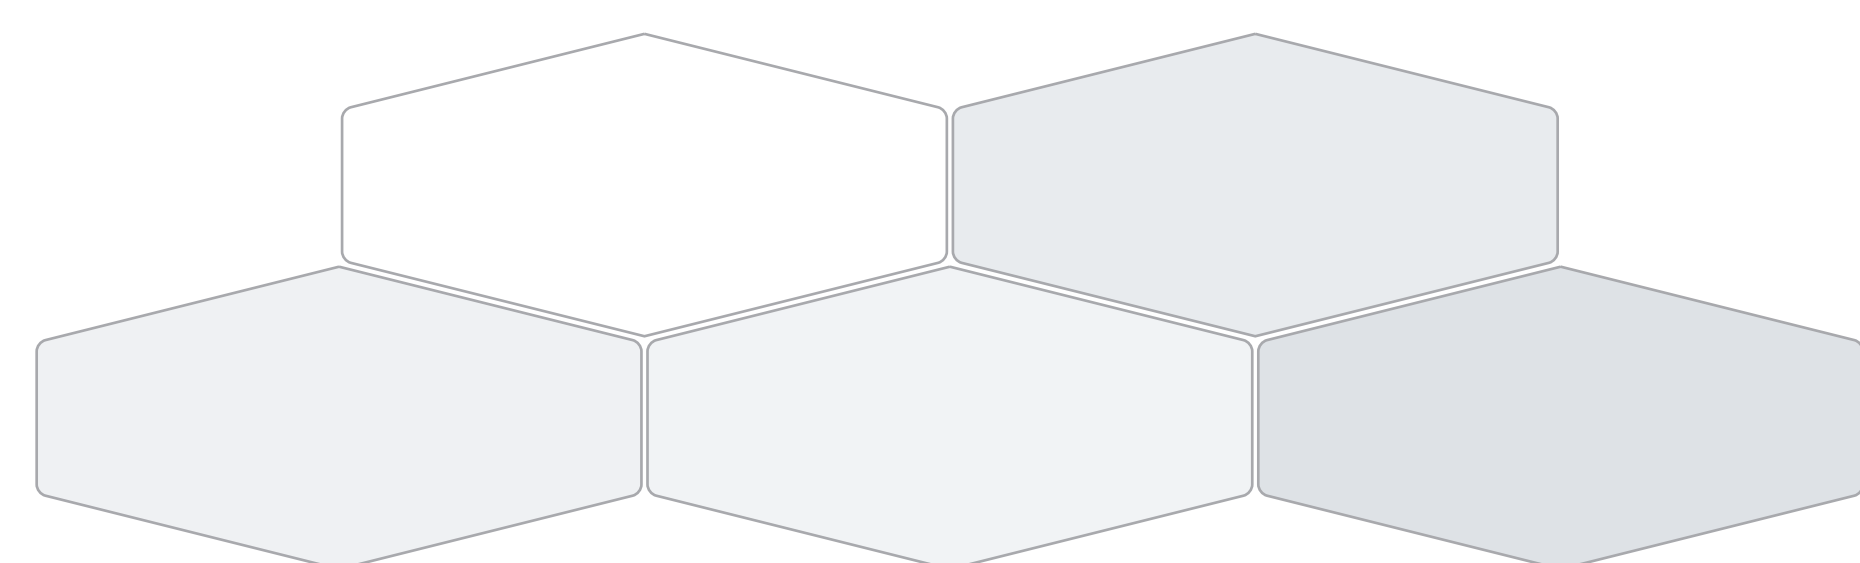

SAILING

REVESTIMIENTO BRILLO / GLOSS WALL TILE / 5 TONOS DIFERENTES / 5 DIFFERENT SHADES

Hex Foam Gloss
10x20 / 4"x8"