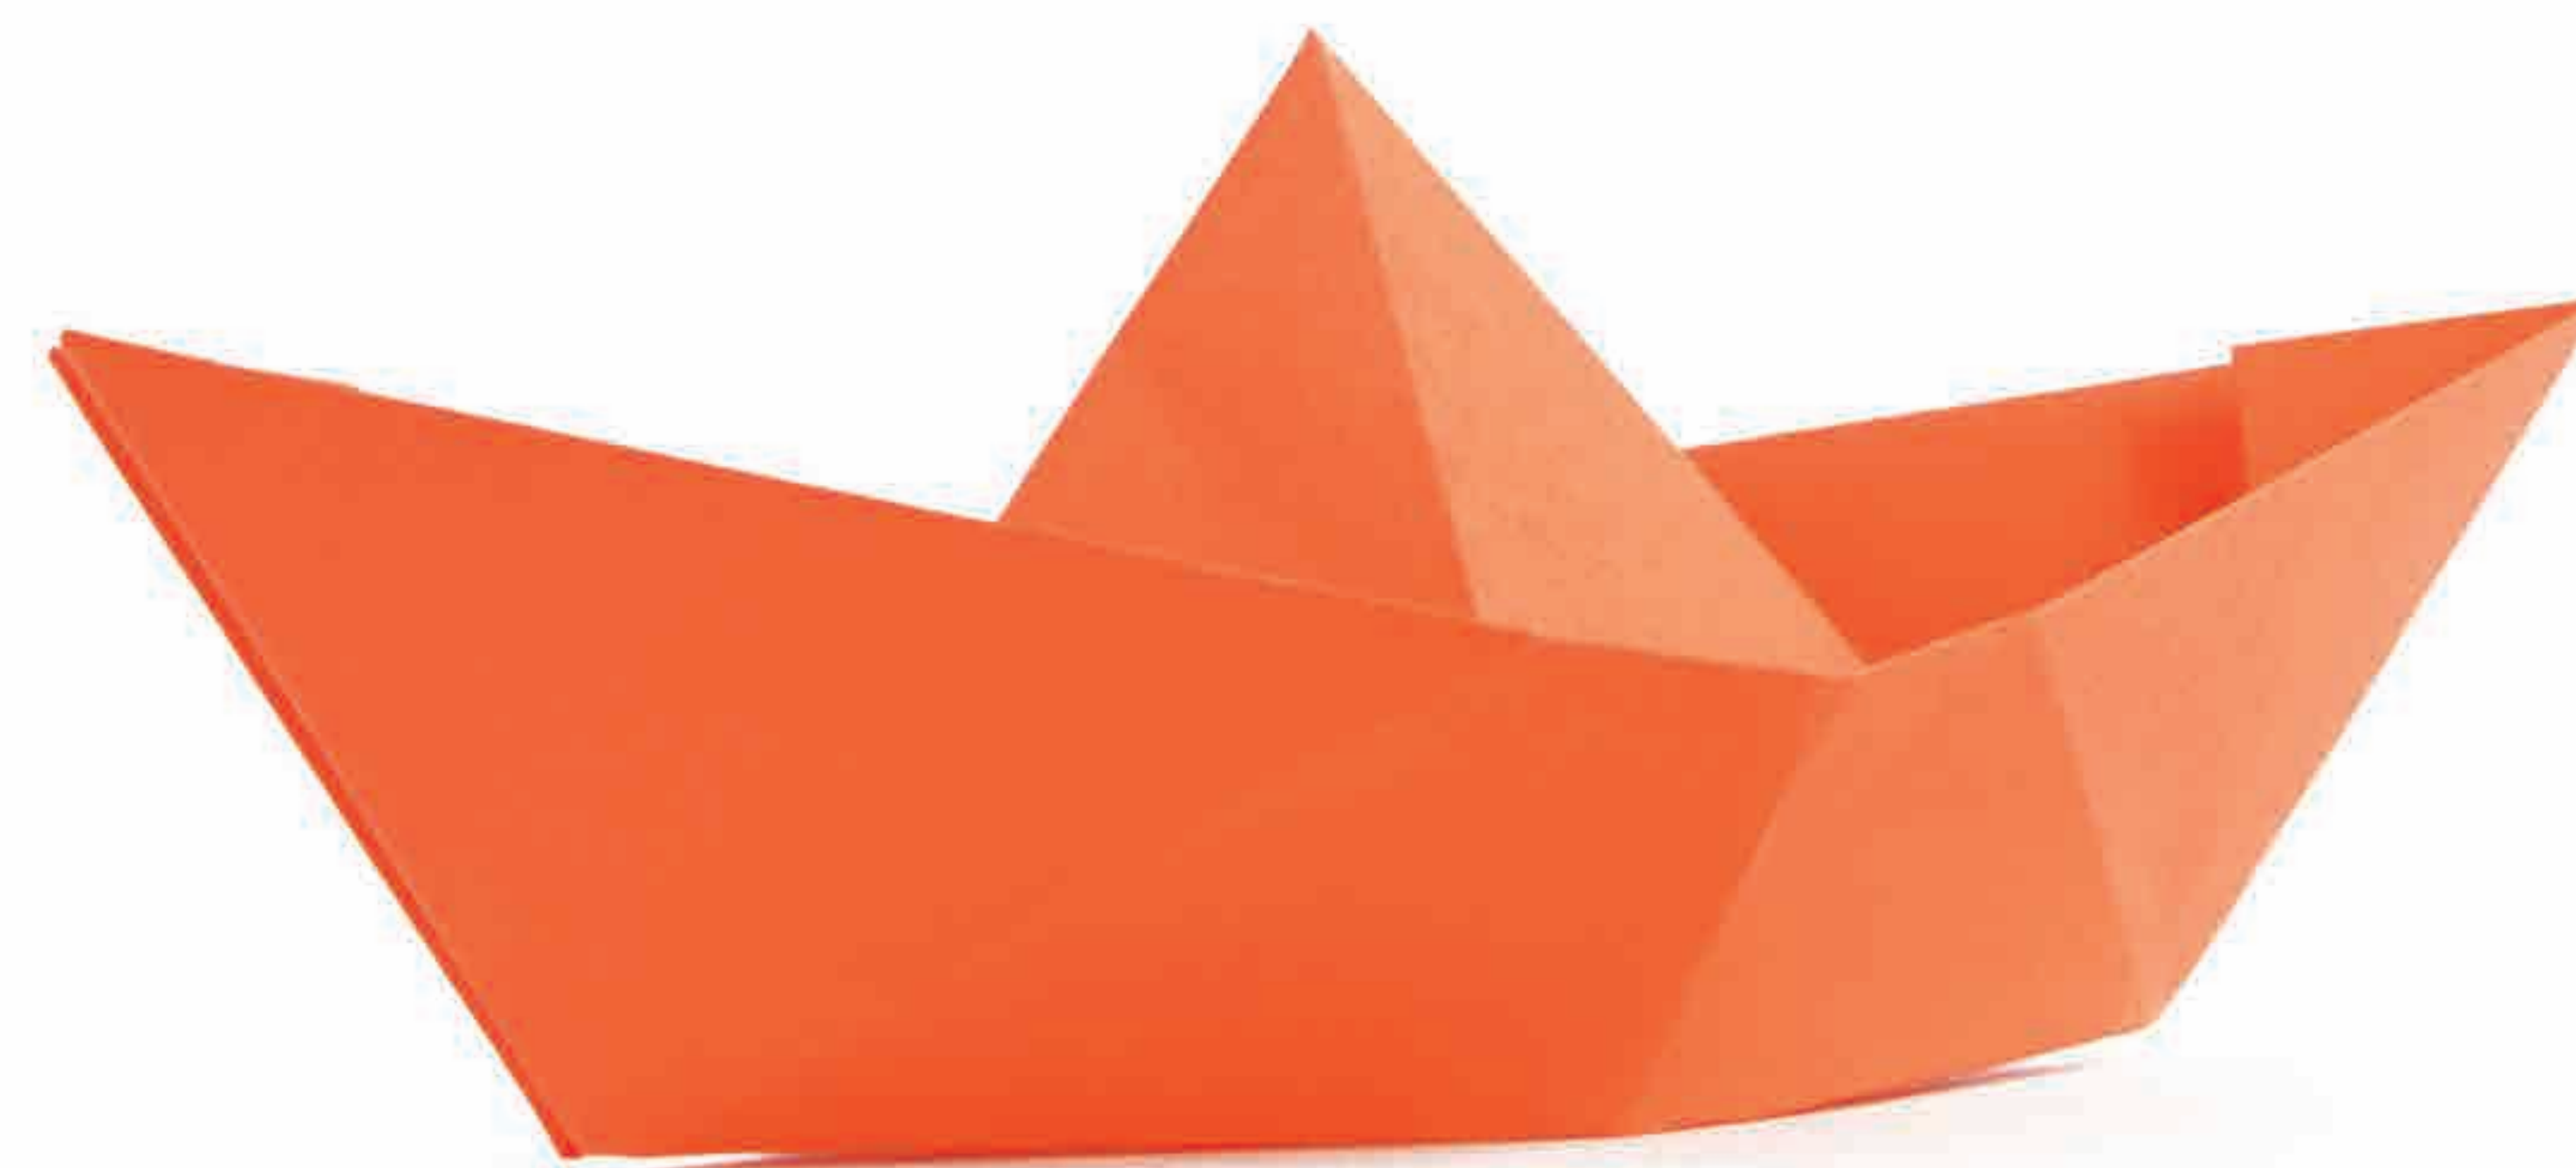

### Sailing - The Adventure of the Sea

---

Contemplando el Mar puedes darte cuenta de que, dependiendo del lugar y el momento del Sol, Su color pasa de tonos verdes claros a azules, sin olvidarnos de los colores oscuros incluidos los grises. Cerámica Ribesalbes presenta Sailing, una colección inspirada en los colores del Mar y el Cielo en la luz del Sol. Está compuesta por 4 formatos diferentes: Wave, Drop, Hex 10x20 y Sailing 6x25, en 8 colores que representan la gran aventura del Mar.

---

Looking at the Sea you can notice that, depending on the place and time of the Sun, its color changes from light green to blue, without forgetting the dark colors including the grays. Cerámica Ribesalbes presents Sailing, a collection inspired by the colors of the Sea and the Sky in the light of the Sun. It consists of 4 different formats: Wave, Drop, Hex 10x20 and Sailing 6x25, in 8 colors that represent the great adventure of the Sea.