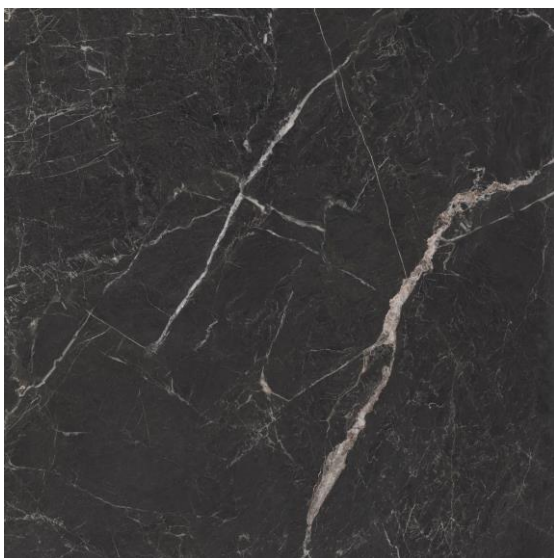

**ALMERA**  
CERAMICA

the  
you  
the  
yo

**SAINT LAURENT**

\*  
SAINT LAURENT MATE 60x120

\*  
SAINT LAURENT MATE 120x120

\*керамограніт, ректифікат, матова поверхня

**ALMERA**  
CERAMICA

SAINT LAURENT  
60x120 cm / 20x120 cm

SAINT LAURENT MATE 60x120  
SAINT LAURENT MATE 120x120