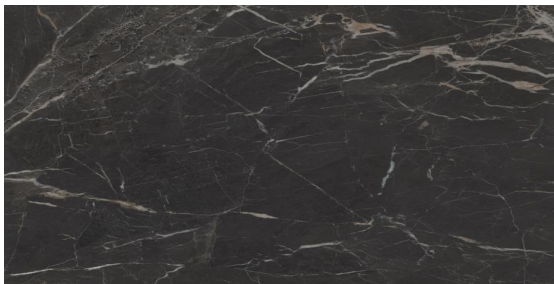

**ALMERA**  
CERAMICA

the  
you  
the  
yo

**SAINT LAURENT**

\*  
SAINT LAURENT MATE 60x120

\*  
SAINT LAURENT MATE 120x120

\*керамограніт, ректифікат, матова поверхня

**ALMERA**  
CERAMICA

SAINT LAURENT  
60x120 cm / 20x120 cm

SAINT LAURENT MATE 60x120  
SAINT LAURENT MATE 120x120