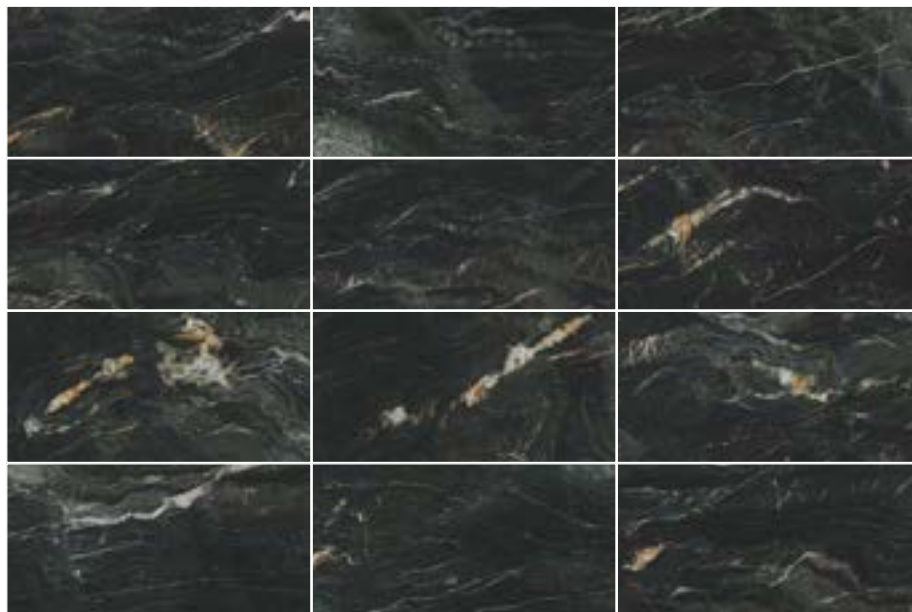

Saint laurent

VARIACIÓN DE DISEÑO · GRAPHIC FACES

60X120 - 12 PIEZAS/12 PIECES/12 PIÈCES