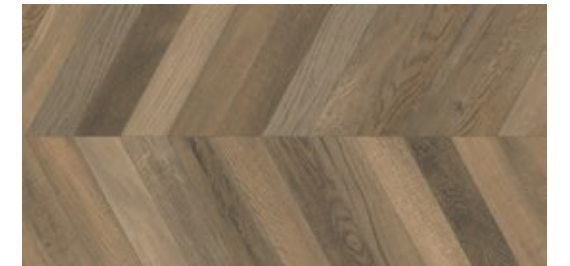

80X80 Home
 Nogal **61SJ91H**

45X90 Chevron Sajonia
 Wengué **54SJ67R**

80X80 Home
 Roble **61SJ71H**

80X80 Home
 Fresno **61SJ51H**

45X90 Chevron Sajonia
 Nogal **54SJ97R**

≡ Pavimento: Home Wengué III Revestimiento: Sajonia Roble/ Tricot Roble