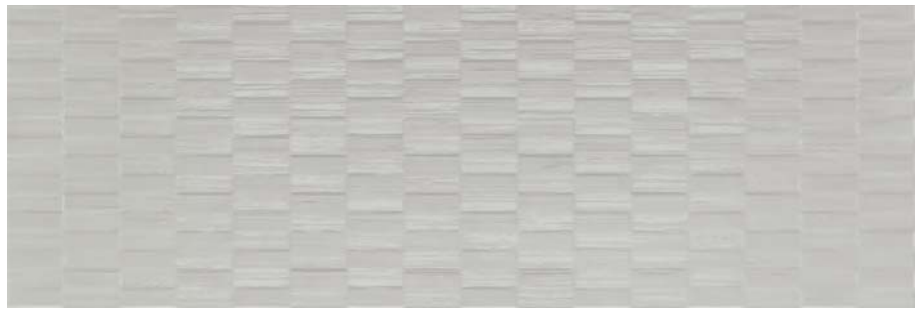

INTERNI

40X120 - 16"X47"

PASTA BLANCA - WHITE BODY

INTERNI 45X90 CALCE / VOLUMI 40X120 IRIS

EDM513 Interni 40x120 Calce - **S95**

EFH513 Cannelé 40x120 Calce - **S96**

DZL513 M. Cannelé 40x120 Calce - **S96**

ECD990 Volumi 40x120 Iris - **S96**

INTERNI 45X90 PATINA 90X90 RIGATO 20X120 PORCELÁNICO - COLOR MASA PORCELAIN - COLOURED BISCUIT

CALCE

CENERE

AVORIO

SABBIA

FUMO

Pavimento coordinado en la página 155 Interni, 133 Patina, 129 Rigato **Coordinated flooring on page 155 Interni, 133 Patina, 129 Rigato**