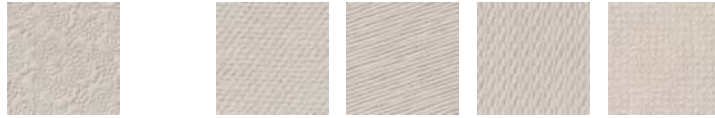

ITER

14,8X14,8 - 6"X6" / 14,8X29,8 - 6"X12"
PASTA BLANCA - WHITE BODY

RITMIK 14,8X29,8 MARFIL / STATUS 14,8X90 BEIGE / ITER 45X90 BEIGE

ENX670 Iter 14,8x14,8
Marfil - S6

EMK670 Texture 14,8x14,8
Marfil - S8

EJP670 Form 14,8x14,8
Marfil - S10

ELT670 Diamant 14,8x14,8
Marfil - S10

EMH670 Ritmik 14,8x29,8 Marfil - S16

EKC670 Texture 14,8x29,8 Marfil - S13

ENP670 Fly 14,8x29,8 Marfil - S16

Estos modelos estan compuestos de varios relieves diferentes, para combinar en su colocación.
These references are composed of different reliefs, to combine in their laying.