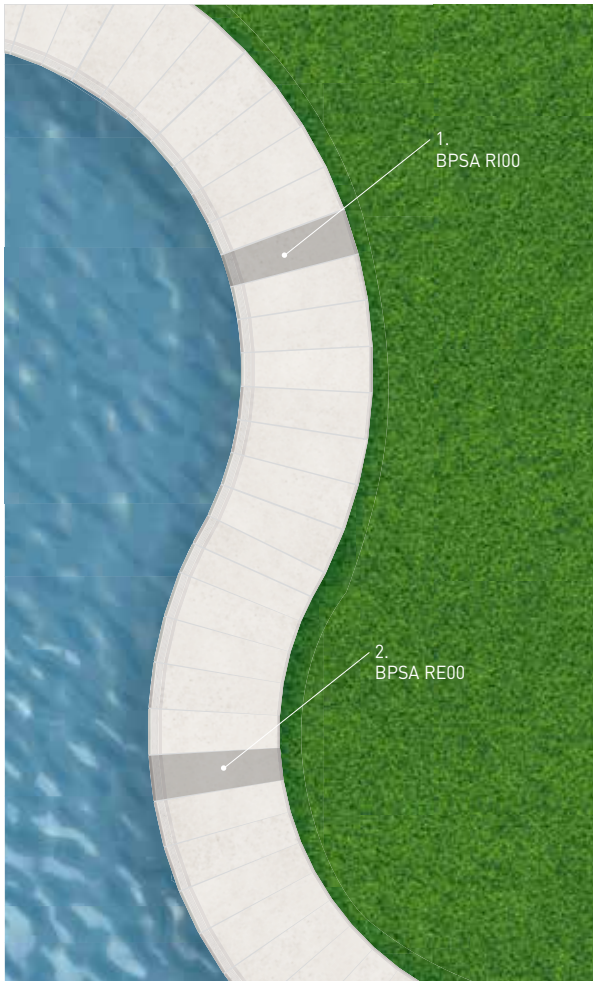

# SAMOA

\_BASIC SYSTEM PIECES\_ SISTEMA BÁSICO DE PIEZAS

**SAMOA EDGE**  
BORDE SAMOA  
BPSA 0000 50x120

 Enamelled on three sides  
Esmaltado a 3 caras

\_AVAILABLE COLORS\_ COLORES DISPONIBLES

Crosscut PETRA

Crosscut CLOUD

Stromboli LIGHT

## \_CURVED SOLUTION\_ SOLUCIÓN CURVA

**SAMOA CURVED EDGE**  
BORDE CURVO SAMOA  
① BPSA RI00  
② BPSA RE00

## \_CORNER SOLUTION\_ SOLUCIÓN ESQUINA

**SAMOA EDGE CORNER PACK (2pcs)**  
PACK ESQUINA BORDE SAMOA (2pcs)  
① BPSA EI00 50x120  
② BPSA EE00 50x120