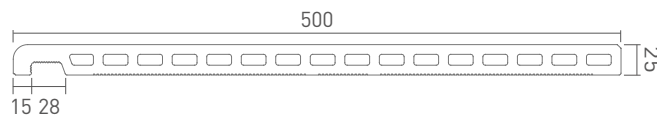

# SAMOA

\_BASIC SYSTEM PIECES\_ SISTEMA BÁSICO DE PIEZAS

**SAMOA EDGE**  
BORDE SAMOA  
BPSA 0000 50x120

 Enamelled on three sides  
Esmaltado a 3 caras

\_AVAILABLE COLORS\_ COLORES DISPONIBLES

Crosscut PETRA

## \_CURVED SOLUTION\_ SOLUCIÓN CURVA

**SAMOA CURVED EDGE**  
BORDE CURVO SAMOA  
① BPSA RI00  
② BPSA RE00

## \_CORNER SOLUTION\_ SOLUCIÓN ESQUINA

**SAMOA EDGE CORNER PACK (2pcs)**  
PACK ESQUINA BORDE SAMOA (2pcs)  
① BPSA EI00 50x120  
② BPSA EE00 50x120