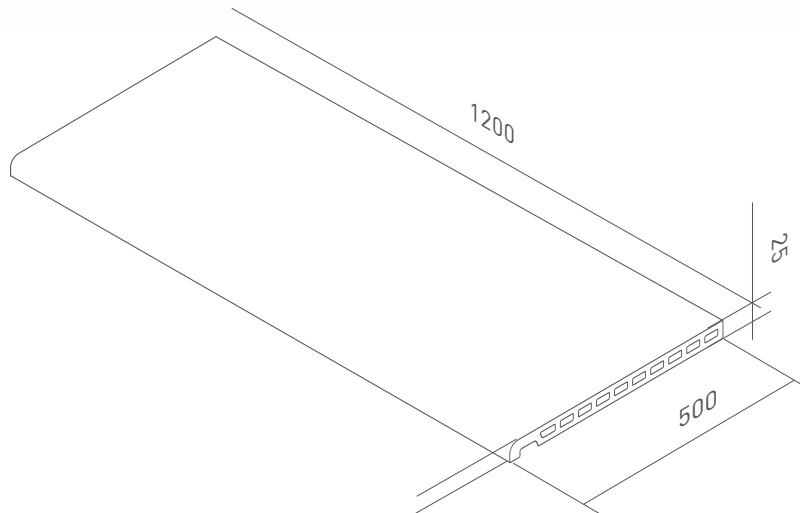

# SAMOA

\_BASIC SYSTEM PIECES\_ SISTEMA BÁSICO DE PIEZAS

**SAMOA EDGE**  
BORDE SAMOA  
BPSA 0000 50x120

 Enamelled on three sides  
Esmaltado a 3 caras

\_AVAILABLE COLORS\_ COLORES DISPONIBLES

Crosscut PETRA

## \_CURVED SOLUTION\_ SOLUCIÓN CURVA

**SAMOA CURVED EDGE**  
BORDE CURVO SAMOA  
① BPSA RI00  
② BPSA RE00

## \_CORNER SOLUTION\_ SOLUCIÓN ESQUINA

**SAMOA EDGE CORNER PACK (2pcs)**  
PACK ESQUINA BORDE SAMOA (2pcs)  
① BPSA EI00 50x120  
② BPSA EE00 50x120