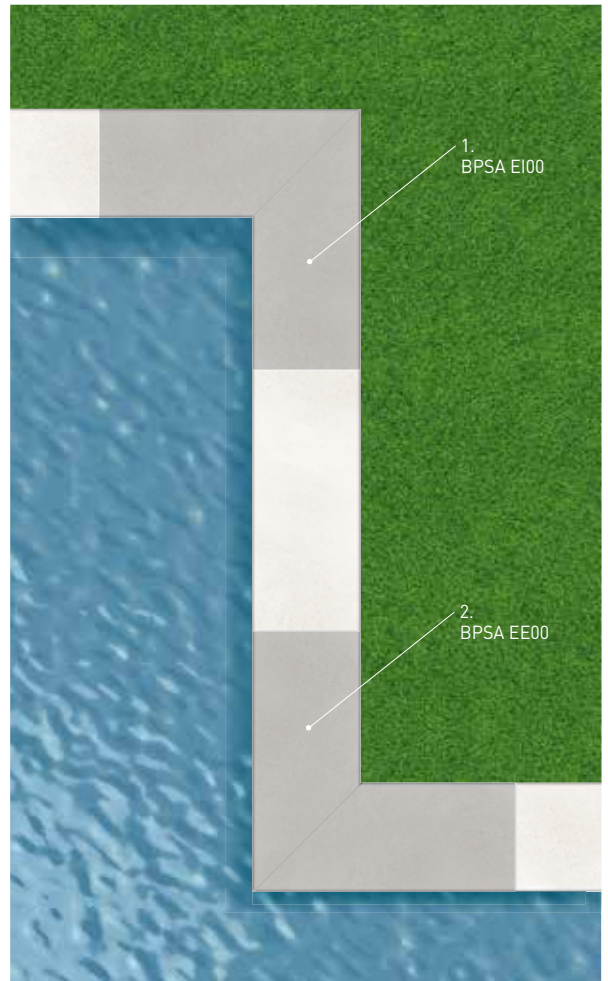

# SAMOA

\_BASIC SYSTEM PIECES\_ SISTEMA BÁSICO DE PIEZAS

**SAMOA EDGE**  
BORDE SAMOA  
BPSA 0000 50x120

 Enamelled on three sides  
Esmaltado a 3 caras

\_AVAILABLE COLORS\_ COLORES DISPONIBLES

Crosscut PETRA

Crosscut CLOUD

Stromboli LIGHT

## \_CURVED SOLUTION\_ SOLUCIÓN CURVA

**SAMOA CURVED EDGE**  
BORDE CURVO SAMOA  
① BPSA RI00  
② BPSA RE00

## \_CORNER SOLUTION\_ SOLUCIÓN ESQUINA

**SAMOA EDGE CORNER PACK (2pcs)**  
PACK ESQUINA BORDE SAMOA (2pcs)  
① BPSA EI00 50x120  
② BPSA EE00 50x120