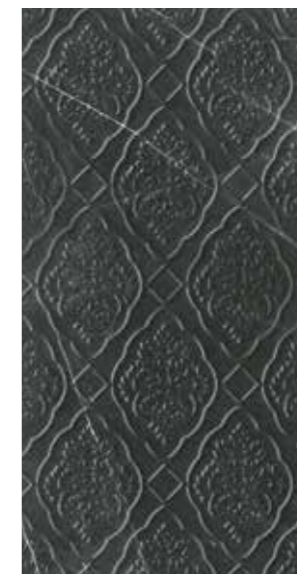

RP-5436 R

Siyah Damask Dekor
Black Damask Decor
Schwarz Damastdekor mit Streifen
Décor Damassé Noir
40x80cm R / 15,7"x31,4" R

KRP-5439

Beyaz London Bordür
White London Border
Bordstein London Weiß
Bordure London Blanc
5x40cm / 1"x15,7"

KRP-5443

Siyah London Bordür
Black London Border
Bordstein London Schwarz
Bordure London Noir
5x40cm / 1"x15,7"

KRP-5444

Beyaz Süpürgelik
White Skirting
Weiße Fußleiste
Plinthe Blanc
12,5x40cm / 5"x15,7"