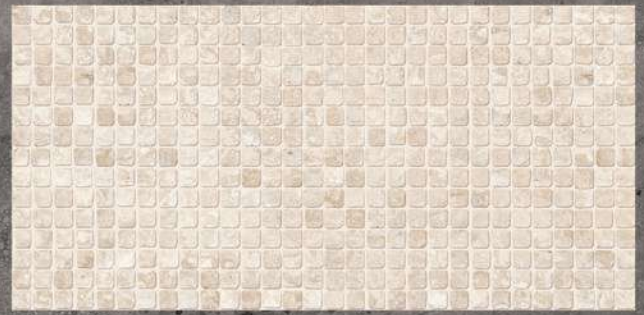

# SANFORD

45x90 CM · 45x45 CM  
DIFFERENT DESIGNS IN EACH BOX

SANFORD SILVER\_90 · 45 x 90 CM GT10

HYDRA SILVER · 45 x 90 CM GT12

SANFORD NATURAL\_90 · 45 x 90 CM GT10

HYDRA NATURAL · 45 x 90 CM GT12

SANFORD ALMOND\_90 · 45 x 90 CM GT10

HYDRA ALMOND · 45 x 90 CM GT12

SANFORD SILVER\_45 · 45 x 45 CM GT3

SANFORD NATURAL\_45 · 45 x 45 CM GT3

SANFORD ALMOND\_45 · 45 x 45 CM GT3

SANFORD ALMOND 45x90 CM / SANFORD ALMOND 45x45 CM / KARAVI NATURAL 45x90 CM

DETAIL HYDRA SILVER 45x90 CM