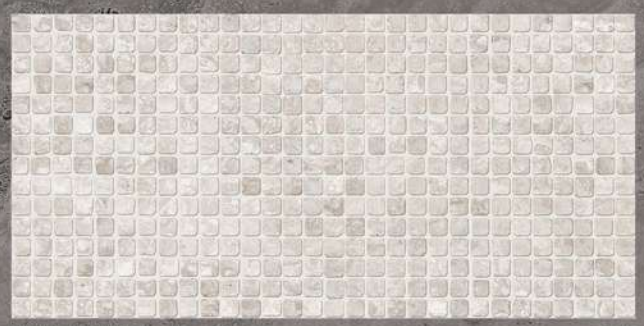

# SANFORD

45x90 CM · 45x45 CM  
DIFFERENT DESIGNS IN EACH BOX

SANFORD SILVER\_90 · 45 x 90 CM GT10

HYDRA SILVER · 45 x 90 CM GT12

SANFORD NATURAL\_90 · 45 x 90 CM GT10

HYDRA NATURAL · 45 x 90 CM GT12

SANFORD ALMOND\_90 · 45 x 90 CM GT10

HYDRA ALMOND · 45 x 90 CM GT12

SANFORD SILVER\_45 · 45 x 45 CM GT3

SANFORD NATURAL\_45 · 45 x 45 CM GT3

SANFORD ALMOND\_45 · 45 x 45 CM GT3

SANFORD ALMOND 45x90 CM / SANFORD ALMOND 45x45 CM / KARAVI NATURAL 45x90 CM

DETAIL HYDRA SILVER 45x90 CM