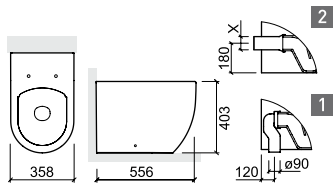

- 1 137011
- 23761
- 2 137012
- 23731