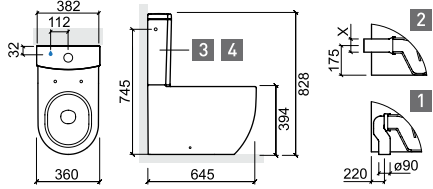

SANIBOLD

- 1 137021
- 3 137111LM
- 23761
- 2 137022
- 4 137113LM
- 23731