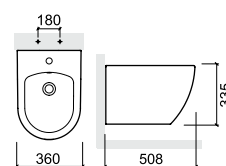

SANIBOLD

Rimflush
the ultimate hygiene

ClipOff®

Cores | Colours | Couleurs | Colores

branco
white
blanc
blanco

* branco mate
matte white
blanc mat
blanco mate

* preto mate
matte black
noir mat
negro mate

- 1 lavatório 48x40 | 48x40 basin | vasque 48x40 | lavabo 48x40
- 2 sanita suspensa | wall mounted toilet | cuvette suspendue | inodoro suspendido
- 3 bidé suspenso | wall mounted bidet | bidet suspendu | bidé suspendido
- 4 sanita suspensa rimflush com fixação oculta | rimflush wall mounted toilet with concealed fixation | cuvette suspendue rimflush avec fixation cachée | inodoro suspendido rimflush con fijación oculta
- 5 bidé suspenso com fixação oculta | wall mounted bidet with concealed fixation | bidet suspendu avec fixation cachée | bidé suspendido con fijación oculta

pack
137932
+ 137032
+ 23731

pack
137919
+ 137032
+ 23731
+ 41933
+ 41023

Rim flush

137034 23761 NEW

pack
137934
+ 137034
+ 23731

pack
137949
+ 137034
+ 23731
+ 41933
+ 41023

137450

pack
137930
+ 137450
+ 430