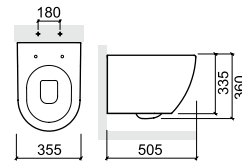

Rim flush

137034 23761 NEW

pack
137934
+ 137034
+ 23731

pack
137949
+ 137034
+ 23731
+ 41933
+ 41023