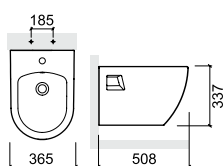

SANIBOLD

Rimflush
the ultimate hygiene

ClipOff®

Cores | Colours | Couleurs | Colores

branco
white
blanc
blanco

* branco mate
matte white
blanc mat
blanco mate

* preto mate
matte black
noir mat
negro mate

- 1 lavatório 48x40 | 48x40 basin | vasque 48x40 | lavabo 48x40
- 2 sanita suspensa | wall mounted toilet | cuvette suspendue | inodoro suspendido
- 3 bidé suspenso | wall mounted bidet | bidet suspendu | bidé suspendido
- 4 sanita suspensa rimflush com fixação oculta | rimflush wall mounted toilet with concealed fixation | cuvette suspendue rimflush avec fixation cachée | inodoro suspendido rimflush con fijación oculta
- 5 bidé suspenso com fixação oculta | wall mounted bidet with concealed fixation | bidet suspendu avec fixation cachée | bidé suspendido con fijación oculta

pack
137932
+ 137032
+ 23731

pack
137919
+ 137032
+ 23731
+ 41933
+ 41023

Rim flush

137034 23761 NEW

pack
137934
+ 137034
+ 23731

pack
137949
+ 137034
+ 23731
+ 41933
+ 41023

137450

pack
137930
+ 137450
+ 430