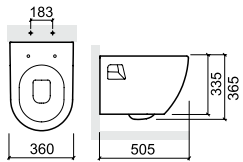

SANIBOLD

137032 23761 NEW

pack
137932
+ 137032
+ 23731

pack
137919
+ 137032
+ 23731
+ 41933
+ 41023