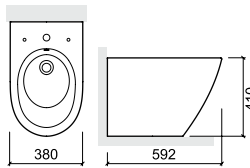

Rimflush
the ultimate hygiene

ClipOff®

1 lavatório 40x40 | 40x40 basin | lavabo 40x40 | lavabo 40x40

2 sanita suspensa rimflush | rimflush wall mounted toilet | cuvette suspendue rimflush | inodoro suspendido rimflush

Rimflush
the ultimate hygiene

136410
 136415 23641 ClipOff®

136450
 136455 23641 ClipOff®

136500

NEW

	A	B	C	D	E
1 136300	500	435	850	200	429
2 136310	600	440	860	280	434
3 136320	698	440	855	280	430
4 136200					
5 136220					