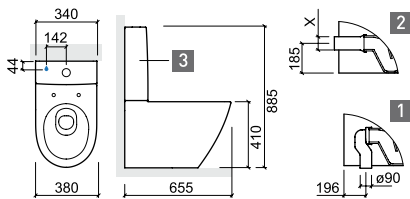

Rimflush
the ultimate hygiene

ClipOff®

1 lavatório 40x40 | 40x40 basin | lavabo 40x40 | lavabo 40x40

2 sanita suspensa rimflush | rimflush wall mounted toilet | cuvette suspendue rimflush | inodoro suspendido rimflush

3 bidé suspenso | wall mounted bidet | bidet suspendu | bidé suspendido

SANLIFE

1 136021 3 136111LM 23661 NEW ClipOff®
 2 136022

1 136011 23661 NEW ClipOff®
 2 136012

Rimflush
the ultimate hygiene

136032 23661 NEW ClipOff®

Rimflush
the ultimate hygiene

136410
 136415 23641 ClipOff®

136450
 136455 23641 ClipOff®

136500

NEW

	A	B	C	D	E
1 136300	500	435	850	200	429
2 136310	600	440	860	280	434
3 136320	698	440	855	280	430
4 136200					
5 136220					