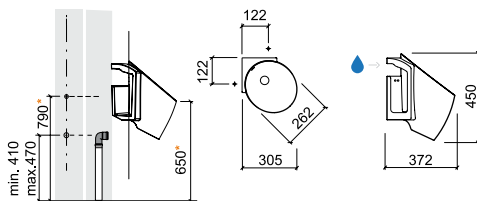

Rimflush
the ultimate hygiene

ClipOff®

1 lavatório 40x40 | 40x40 basin | lavabo 40x40 | lavabo 40x40

2 sanita suspensa rimflush | rimflush wall mounted toilet | cuvette suspendue rimflush | inodoro suspendido rimflush

3 bidé suspenso | wall mounted bidet | bidet suspendu | bidé suspendido

SANLIFE

1 136021 3 136111LM 23661 NEW ClipOff®
 2 136022

1 136011 23661 NEW ClipOff®
 2 136012

Rimflush
the ultimate hygiene

136032 23661 NEW ClipOff®

Rimflush
the ultimate hygiene

136410
 136415 23641 ClipOff®

136450
 136455 23641 ClipOff®

136500

NEW

	A	B	C	D	E
1 136300	500	435	850	200	429
2 136310	600	440	860	280	434
3 136320	698	440	855	280	430
4 136200					
5 136220					