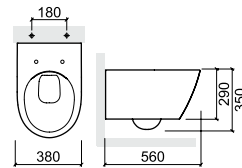

Rimflush
the ultimate hygiene

ClipOff®

1 lavatório 40x40 | 40x40 basin | lavabo 40x40 | lavabo 40x40

2 sanita suspensa rimflush | rimflush wall mounted toilet | cuvette suspendue rimflush | inodoro suspendido rimflush

3 bidé suspenso | wall mounted bidet | bidet suspendu | bidé suspendido

SANLIFE

1 136021 3 136111LM 23661 NEW ClipOff®
 2 136022

1 136011 23661 NEW ClipOff®
 2 136012

Rimflush
the ultimate hygiene

136032 23661 NEW ClipOff®