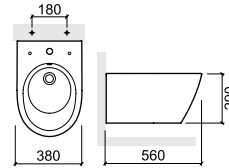

Rimflush
the ultimate hygiene

ClipOff®

1 lavatório 40x40 | 40x40 basin | lavabo 40x40 | lavabo 40x40

2 sanita suspensa rimflush | rimflush wall mounted toilet | cuvette suspendue rimflush | inodoro suspendido rimflush

3 bidé suspenso | wall mounted bidet | bidet suspendu | bidé suspendido

SANLIFE

1 136021 3 136111LM 23661 NEW ClipOff®
 2 136022

1 136011 23661 NEW ClipOff®
 2 136012

Rimflush
the ultimate hygiene

136032 23661 NEW ClipOff®

Rimflush
the ultimate hygiene

136410
 136415 23641 ClipOff®

136450
 136455 23641 ClipOff®

136500

NEW

	A	B	C	D	E
1 136300	500	435	850	200	429
2 136310	600	440	860	280	434
3 136320	698	440	855	280	430
4 136200					
5 136220					