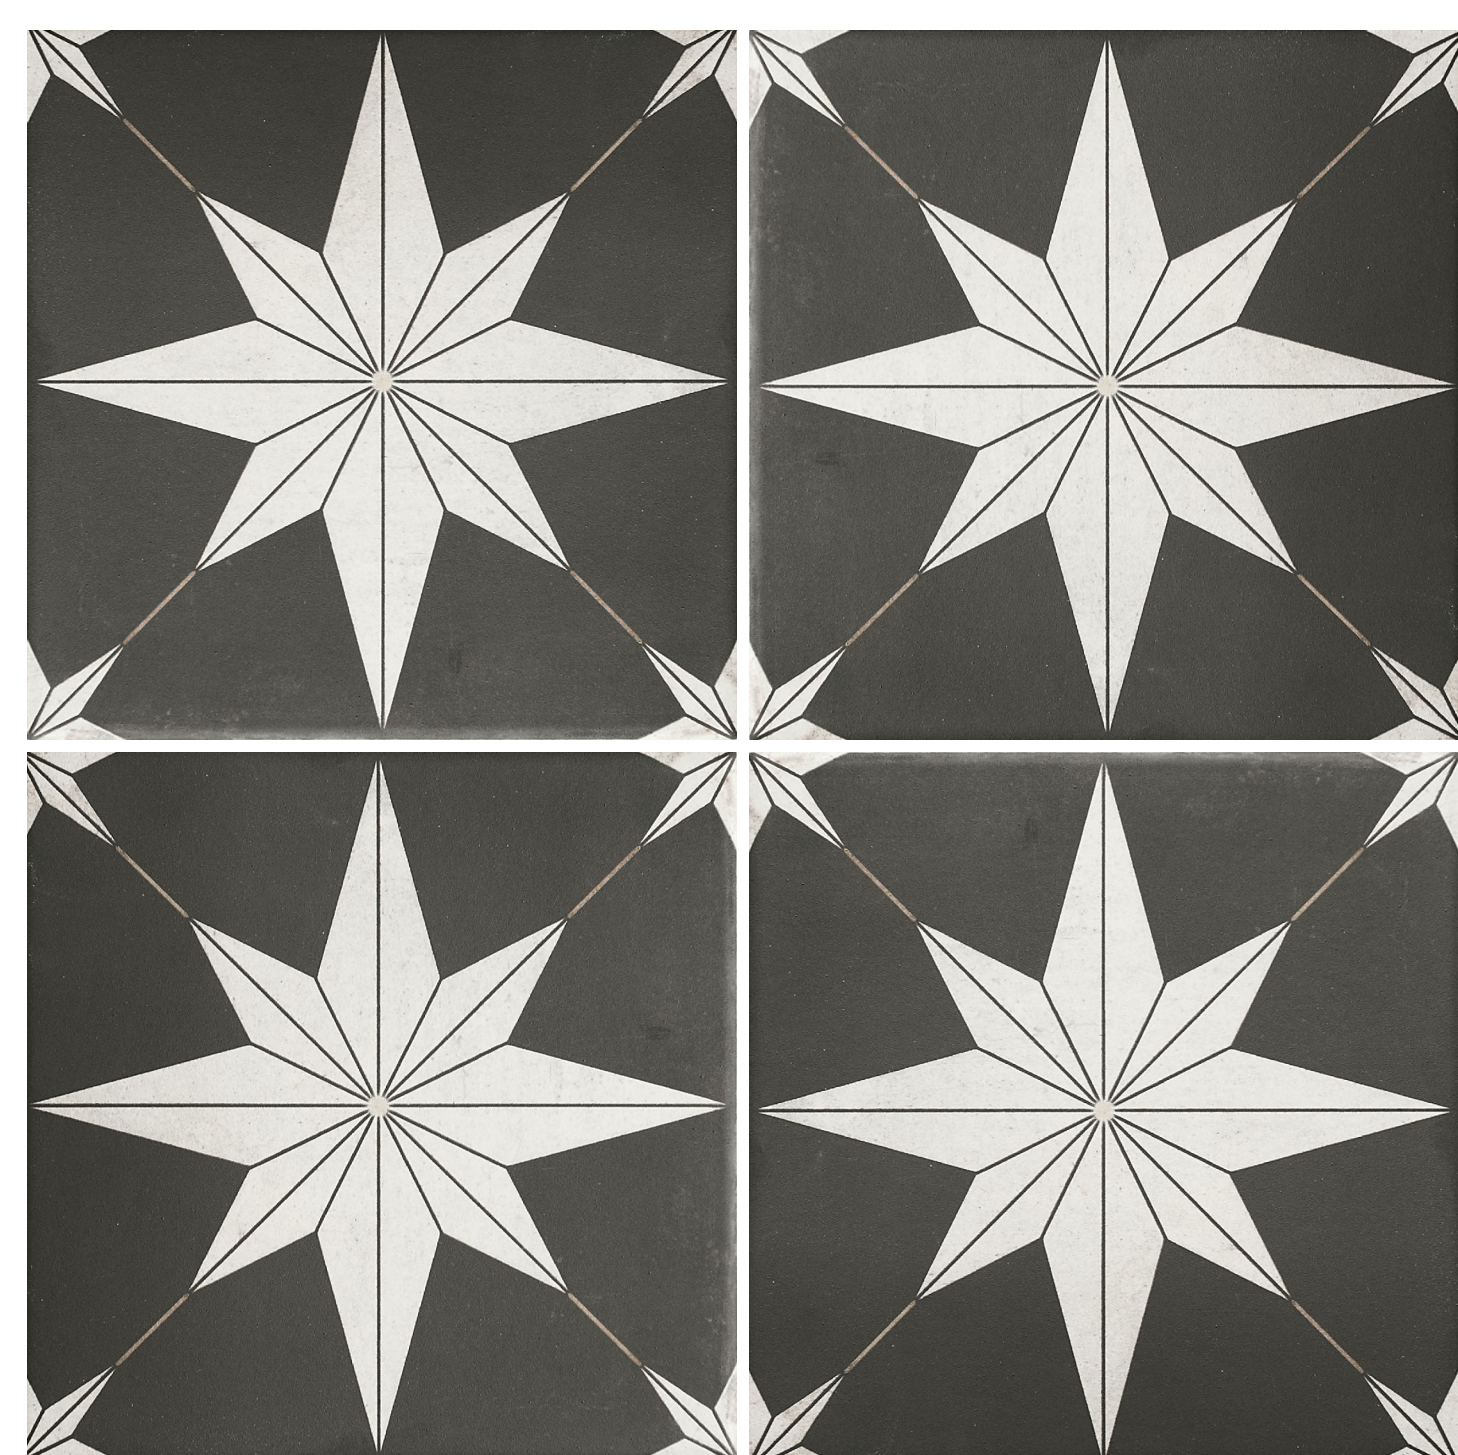

SAN MARCO

MATT WALL & FLOOR TILE · 20x20 / 8"x8"

revestimiento mate
matt wall tiling

pavimento mate
matt flooring

anti-hielo
frost-proof

R10
anti-slip

clase 2
class 2

B1a
grupo absorción
absorption group

PEI4

Spagna
20x20

Vatican
20x20

San Marco
20x20

Vatican 20x20
Spagna 20x20 | San Marco 20x20