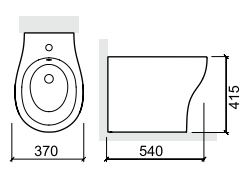

SANPROJECT

- 1 **sanita simples rimflush** | rimflush low level toilet | cuvette simple rimflush | inodoro rimflush cisterna alta
- 2 **bidé** | bidet | bidet | bidé
- 3 **lavatório 60x52** | 60x52 basin | lavabo 60x52 | lavabo 60x52
- 4 **coluna** | pedestal | colonne | pedestal
- 5 **sanita compacta rimflush** | rimflush close coupled toilet | cuvette sur pied rimflush | inodoro rimflush cisterna baja
- 6 **tanque com dupla descarga** | dual flush cistern | réservoir à double chasse | cisterna de doble descarga

139410

139450

	A	B	C	D
1 139300	504	447	836	190
2 139310	603	517	850	280
3 139320	700	550	-	280
4 139200				