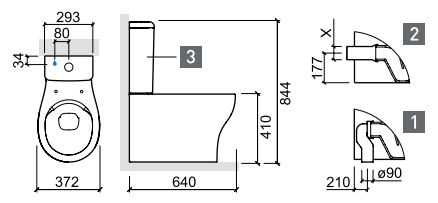

SANPROJECT

Rimflush
the ultimate hygiene

- **1 139021**   **3 139111LM**   **23931**
- **2 139022**