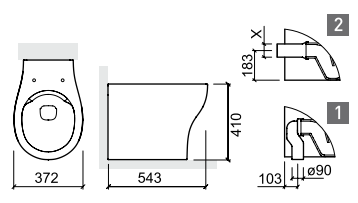

Rimflush
the ultimate hygiene

- **1 139011**   **23931**
- **2 139012**