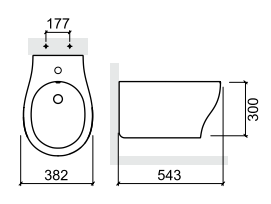

SANPROJECT

- 1 **sanita simples rimflush** | rimflush low level toilet | cuvette simple rimflush | inodoro rimflush cisterna alta
- 2 **bidé** | bidet | bidet | bidé
- 3 **lavatório 60x52** | 60x52 basin | lavabo 60x52 | lavabo 60x52
- 4 **coluna** | pedestal | colonne | pedestal
- 5 **sanita compacta rimflush** | rimflush close coupled toilet | cuvette sur pied rimflush | inodoro rimflush cisterna baja
- 6 **tanque com dupla descarga** | dual flush cistern | réservoir à double chasse | cisterna de doble descarga

139410

139450

	A	B	C	D
1 139300	504	447	836	190
2 139310	603	517	850	280
3 139320	700	550	-	280
4 139200				