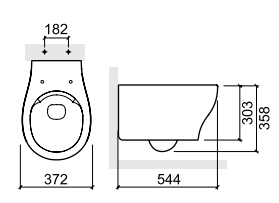

Rimflush
the ultimate hygiene

- **139032**   **23931**