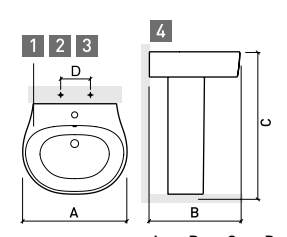

SANPROJECT

- 1 **sanita simples rimflush** | rimflush low level toilet | cuvette simple rimflush | inodoro rimflush cisterna alta
- 2 **bidé** | bidet | bidet | bidé
- 3 **lavatório 60x52** | 60x52 basin | lavabo 60x52 | lavabo 60x52
- 4 **coluna** | pedestal | colonne | pedestal
- 5 **sanita compacta rimflush** | rimflush close coupled toilet | cuvette sur pied rimflush | inodoro rimflush cisterna baja
- 6 **tanque com dupla descarga** | dual flush cistern | réservoir à double chasse | cisterna de doble descarga

139410

139450

	A	B	C	D
1 139300	504	447	836	190
2 139310	603	517	850	280
3 139320	700	550	-	280
4 139200				