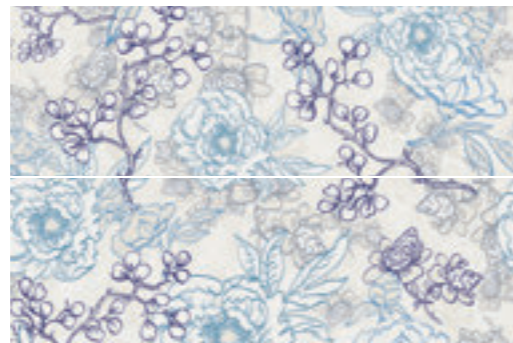

Blue
NCS S 0300-N

Aquamarine
NCS S 0300-N

Red
NCS S 0300-N

Mate Matt

SANTORINI

W V1 R_c RLV

FORMATS

30x90 / 12"x36"
Matt M23

DECOR

DC Santorini Blue 30x90 / 12"x36"
Matt M23 3 diferents designs served randomly

DC Santorini Aquamarine 30x90 / 12"x36"
Matt M23 3 diferents designs served randomly

DC Santorini Red 30x90 / 12"x36"
Matt M23 3 diferents designs served randomly

TECHNICAL SPECIFICATIONS

CUMPLE
 16%
 20 / 30
 RESISTE
 RESISTE
 GA
 CUMPLE

TAU

Wall tile Bianchi White 30x90 DC Santorini Blue 30x90 Floor Tile Eternal Roble 25x150