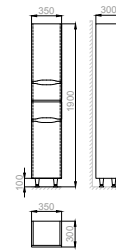

ТУМБИ / ТУМБЫ / CABINETS / SZAFKI

ПЕНАЛИ / ПЕНАЛЫ / TALL CABINETS / SZAFY WYSOKIE

LED «DECOR VERSA»

IP 44	IR	ALUF	LED120	5MM

UA

Колекція LIGA - це поєднання модних європейських кольірних рішень та ергономічного дизайну. Для виробництва вставки контрастного кольору Messina використовується високоякісна плівка відомого німецького концерну Renolit SE. Поєднання білого кольору зі світлою деревиною є давньою європейською традицією. Це поєднання кольору стало вже класичним. При цьому, самі меблі залишаються компактним і оригінальним рішенням для вашої ванної кімнати. Це новий погляд на меблі в сучасному і традиційному інтер'єрах.

Можливі кольірні рішення: білий з вставкою Messina, Renolit SE.

RU

Коллекция LIGA - это сочетание модных европейских цветовых решений и эргономичного дизайна. Для производства вставки контрастного цвета Messina используется высококачественная пленка известного немецкого концерна Renolit SE. Сочетание белого цвета фасадов и боковин со светлой древесиной является давней европейской традицией. Это сочетание цветов стало уже классическим. При этом, сама мебель остается компактным и оригинальным решением для вашей ванной комнаты. Новый взгляд на мебель в современном и традиционном интерьере.

Возможны цветовые решения: белый с вставкой Messina, Renolit SE.

EN