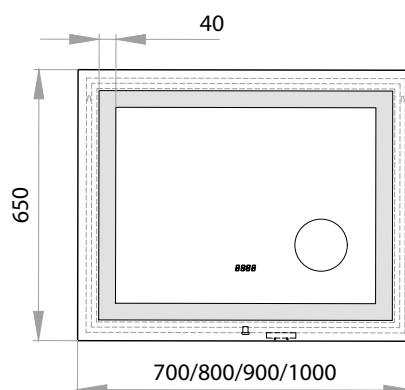

## LED SMART 30 CM