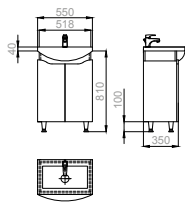

ТУМБИ / ТУМБЫ / CABINETS / SZAFKI

ПЕНАЛИ / ПЕНАЛЫ / TALL CABINETS / SZAFY WYSOKIE