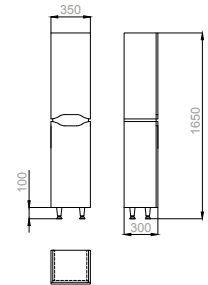

ТУМБИ / ТУМБЫ / CABINETS / SZAFKI

ПЕНАЛИ / ПЕНАЛЫ / TALL CABINETS / SZAFY WYSOKIE

MIRROR

LED SMART

UA

Колекція SIMPLI - це наш спосіб постаратися поєднати сучасний стиль, зручність і економічність. Ми хочемо показати, що бюджетні рішення це не завжди поганий дизайн. Мінімалізм без шкоди для функціональності і стилю - це головне, що відрізняє цю колекцію від інших бюджетних рішень.

Можливі колірні рішення: білий.

RU

Коллекция SIMPLI - это наш способ постараться соединить современный стиль, удобство и экономичность. Мы хотим показать, что бюджетные решения - это не всегда плохой дизайн. Минимализм, без ущерба для функциональности и стиля - это главное, что отличает эту коллекцию от других бюджетных решений.

Возможные цветовые решения: белый.

EN

SIMPLI Collection - this is our way to try to combine the modern style, convenience and economy. We want to show that the budgetary decisions it is not always poor design. Minimalism without sacrificing functionality and style - this is the main thing that distinguishes this collection from other budget furniture decisions.

Available colors: white.

PL

Kolekcja Simpli - to nasz sposób połączyć nowoczesny styl, wygodę i wydajność. Chcemy pokazać, że decyzje budżetowe nie zawsze jest kiepski design. Minimalizm bez utraty funkcjonalności i stylu - to najważniejsze, że odróżnia tej kolekcji z innych budżetowych decyzji.

Dostępne kolory: biały.