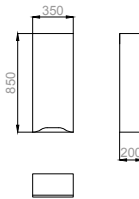

ТУМБИ / ТУМБЫ / CABINETS / SZAFKI

ПЕНАЛИ / ПЕНАЛЫ / TALL CABINETS / SZAFY WYSOKIE

MIRROR

LED SMART

UA

Колекція SIMPLI - це наш спосіб постаратися поєднати сучасний стиль, зручність і економічність. Ми хочемо показати, що бюджетні рішення це не завжди поганий дизайн. Мінімалізм без шкоди для функціональності і стилю - це головне, що відрізняє цю колекцію від інших бюджетних рішень.

Можливі колірні рішення: білий.

RU

Коллекция SIMPLI - это наш способ постараться соединить современный стиль, удобство и экономичность. Мы хотим показать, что бюджетные решения - это не всегда плохой дизайн. Минимализм, без ущерба для функциональности и стиля - это главное, что отличает эту коллекцию от других бюджетных решений.

Возможные цветовые решения: белый.

EN

SIMPLI Collection - this is our way to try to combine the modern style, convenience and economy. We want to show that the budgetary decisions it is not always poor design. Minimalism without sacrificing functionality and style - this is the main thing that distinguishes this collection from other budget furniture decisions.

Available colors: white.

PL

Kolekcja Simpli - to nasz sposób połączyć nowoczesny styl, wygodę i wydajność. Chcemy pokazać, że decyzje budżetowe nie zawsze jest kiepski design. Minimalizm bez utraty funkcjonalności i stylu - to najważniejsze, że odróżnia tej kolekcji z innych budżetowych decyzji.

Dostępne kolory: biały.