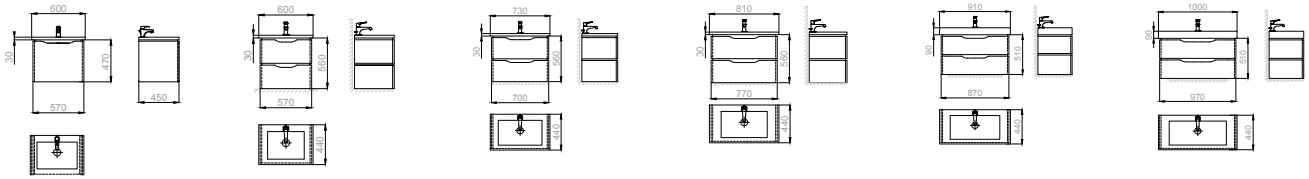

ТУМБИ / ТУМБЫ / CABINETS / SZAFKI