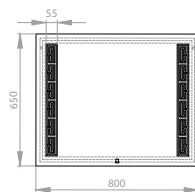

LED «DECOR VERSA»

IP 44	IR	ALUF	LED120	5MM

UA

Колекція LIGA - це поєднання модних європейських кольірних рішень та ергономічного дизайну. Для виробництва вставки контрастного кольору Messina використовується високоякісна плівка відомого німецького концерну Renolit SE. Поєднання білого кольору зі світлою деревиною є давньою європейською традицією. Це поєднання кольору стало вже класичним. При цьому, самі меблі залишаються компактним і оригінальним рішенням для вашої ванної кімнати. Це новий погляд на меблі в сучасному і традиційному інтер'єрах.

Можливі кольірні рішення: білий з вставкою Messina, Renolit SE.

RU

Коллекция LIGA - это сочетание модных европейских цветовых решений и эргономичного дизайна. Для производства вставки контрастного цвета Messina используется высококачественная пленка известного немецкого концерна Renolit SE. Сочетание белого цвета фасадов и боковин со светлой древесиной является давней европейской традицией. Это сочетание цветов стало уже классическим. При этом, сама мебель остается компактным и оригинальным решением для вашей ванной комнаты. Новый взгляд на мебель в современном и традиционном интерьере.

Возможны цветовые решения: белый с вставкой Messina, Renolit SE.

EN

Collection LIGA this is mix of European color ideas and ergonomic design. For the production of inserts in contrasting color Messina used a high-quality film of the famous German company Renolit SE. The combination of white furniture fronts and sidewalls with color of light wood is a long-standing European tradition. This color combination has become a classic. At the same time, the furniture is original and compact solution for your bathroom. A new look at furniture in modern and traditional interiors.

Possible colors: white with insert Messina, Renolit SE.

PL

Kolekcja LIGA - kombinacja europejskich modnych kolorów i ergonomicznej konstrukcji. Do wytworzenia wkładki w kontrastującym kolorze Messina używa folia najwyższej jakości od znanej niemieckiej grupy Renolit SE. Połączenie białej z jasnym drewnem to długa tradycja europejska. Taka kombinacja kolorów stała już klasykiem. Te meble będą kompaktowym i oryginalnym rozwiązaniem dla Twojej łazienki. Nowe spojrzenie na meble we współczesnej i tradycyjnej wnętrz.

Dostępne kolory: biały ze wkładką Messina, Renolit SE.