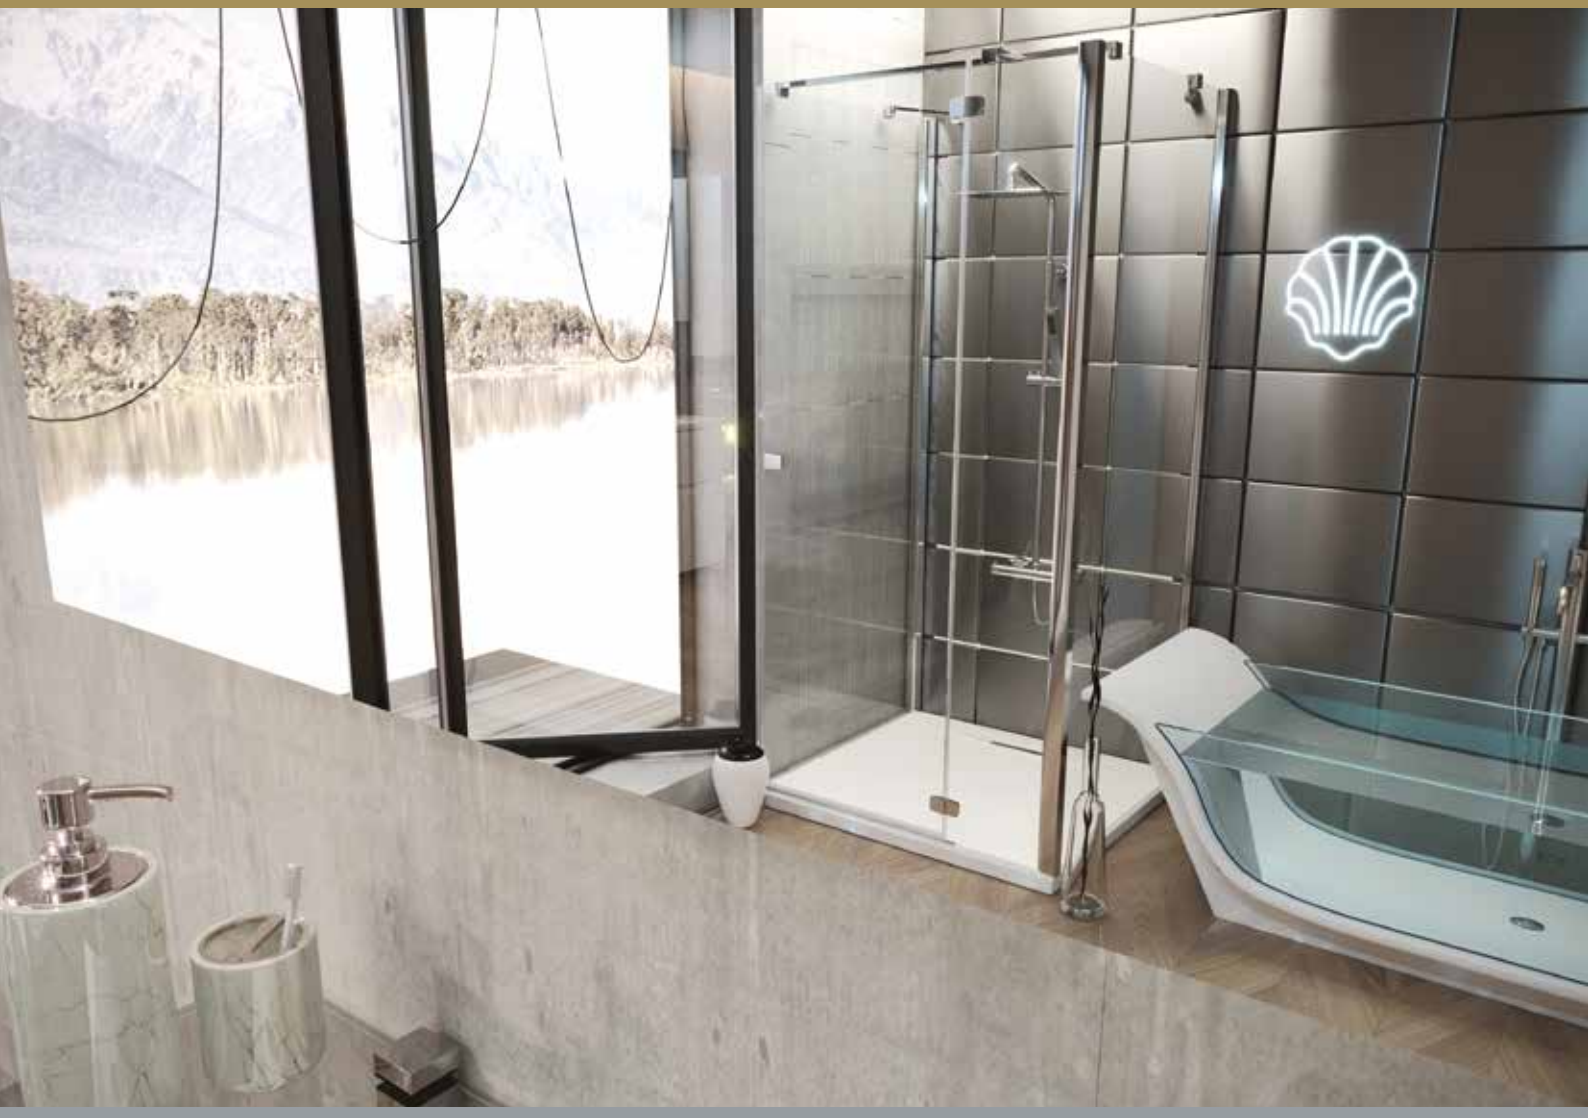

LED дзеркала / LED зеркала / LED mirrors

UA

Для виробництва всіх дзеркал TM SANWERK використовуються дзеркальні полотна світових лідерів цієї галузі: AGC Glass (є підрозділом Asahi Glass Company (Японія)) і концерну Saint-Gobain (Франція) світового лідера скляної промисловості, заснованого в 1665 році і має безліч патентів в цій області.

В основному, використовується дзеркало MIROX 3G. Це третє покоління екологічних дзеркал, вироблених з використанням ексклюзивного запатентованого технологічного процесу. Mirox 3G – перше дзеркало, відповідає вимогам директиви Євросоюзу RoHS (Про обмеження застосування небезпечних речовин – 2002/95 / EC), спрямованим на скорочення використання небезпечних речовин, в тому числі свинцю, в промислових технологічних процесах.

RU

Для производства всех зеркал TM SANWERK используются зеркальные полотна мировых лидеров этой области: AGC Glass (является подразделением Asahi Glass Company (Япония)) и концерна Saint-Gobain (Франция) мирового лидера стекольной промышленности, основанного в 1665 году и имеющего множество патентов в этой области.

В основном, используется зеркало Mirox 3G. Это третье поколение экологических зеркал, производимых с использованием эксклюзивного запатентованного технологического процесса. Mirox 3G – первое зеркало, соответствующее требованиям директивы Евросоюза RoHS (Об ограничении применения опасных веществ – 2002/95/EC), направленным на сокращение использования опасных веществ, в том числе свинца, в промышленных технологических процессах.

EN

For SANWERK mirrors production used mirror plates of world leaders in the area: AGC Glass (a division of Asahi Glass Company (Japan)) and the group Saint-Gobain (France), the world's leader glass industry, founded in 1665 and has many patents in this field .

Basically, a mirror is used Mirox 3G. This is the third generation of eco-friendly mirror, produced using an exclusive patented process. Mirox 3G – the first mirror, corresponding to the requirements of the EU RoHS directive (to limit the use of hazardous substances – Directive 2002/95 / EC), aimed at reducing the use of hazardous substances, including lead, in industrial processes.

PL

Do produkcji luster TM SANWERK stosowane lustrowe płótno światowych liderów branży: AGC Glass (jest oddział Asahi Glass Company (Japonia)) i grupy Saint-Gobain (Francja), światowego lidera w branży szklarskiej, założona w 1665 roku i posiada wiele patentów w tej dziedzinie. W zasadzie używamy lustro MIROX 3G. To już trzecia generacja luster ekologicznych wyprodukowany przy użyciu ekskluzywnego zastrzeżonego technicznego procesu. Mirox 3G - pierwsze lustro zgodne z dyrektywami UE RoHS (O ograniczeniu wykorzystaniu substancji niebezpiecznych – 2002/95 / UE), celem którego jest ograniczenie stosowania niebezpiecznych substancji, w tym ołów, w przemysłowych technicznych procesach.