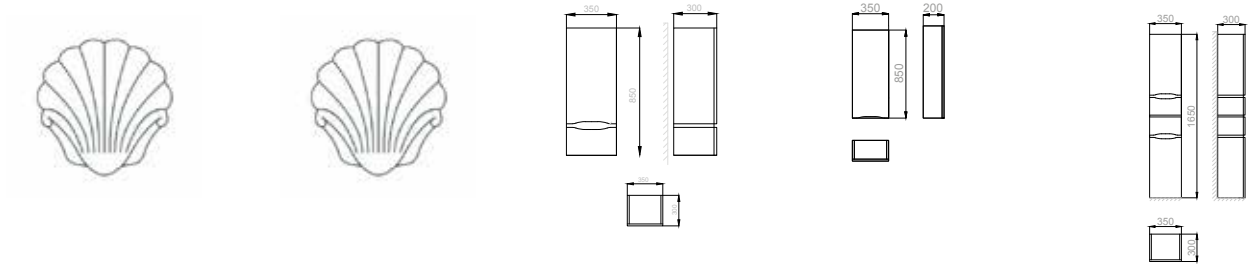

ПЕНАЛИ / ПЕНАЛЫ / TALL CABINETS / SZAFY WYSOKIE

LED «LAVA DELUXE»