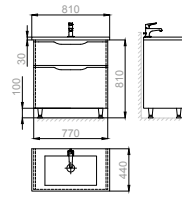

ТУМБИ / ТУМБЫ / CABINETS / SZAFKI

ПЕНАЛИ / ПЕНАЛЫ / TALL CABINETS / SZAFY WYSOKIE