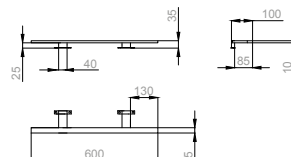

LED SMART 60 CM

UA

У нашому асортименті присутні світильники SMART. Це LED світильники, які прослужать Вам не менше 20 000 годин, що еквівалентно приблизно 5 000 дням служби (час роботи в день 4 години). У свою чергу 5000 днів - це більше 15 років.

Корпус світильників виготовлений з алюмінію з використанням сучасних і екологічних пластиків на основі PMMA.

Світильники Smart мають вбудовані трансформатори напруги і можуть комутуватися безпосередньо до мережі 220В.

Яскравий насичений білий світ створює настрій і є достатнім для використання його як ефективного додаткового джерела світла у ванній кімнаті. Товщина 10 мм робить світильник ненав'язливим елементом сучасного мінімалістичного інтер'єру і підійде до будь-якого дзеркала або дзеркальної шафи.

RU

В нашем ассортименте присутствуют светильники SMART. Это LED светильники, которые прослужат Вам не менее 20 000 часов, что эквивалентно примерно 5 000 дням службы (время работы в день 4 часа). В свою очередь 5000 дней – это более 15 лет. Корпус светильников изготовлен из алюминия с использованием современных и экологических пластиков на основе PMMA.

Светильники Smart имеют встроенные трансформаторы напряжения и могут коммутироваться напрямую к сети 220В. Яркий насыщенный белый свет создает настроение и является достаточным для использования его как эффективного дополнительного источника света в ванной комнате.

Толщина 10 мм делает светильник ненавязчивым элементом современного минималистичного интерьера и подойдет к любому зеркалу или зеркальному шкафу.

EN

In our product range, there are SMART lightings. This LED lights that have lifetime more 20 000 hours, which is equivalent to approximately 5000 days (4 hours per day working). In turn, 5,000 days is more than 15 years. Lighting's body made of aluminum with the use of modern and ecological plastics based on PMMA. SMART lightings have built-in voltage drivers and can switched directly to electricity 220V. Bright intense white light creates a mood and is sufficient for use as an effective additional light source in the bathroom. Thickness of 10 mm makes the SMART lighting an unobtrusive element of modern minimalist interior design and fit any mirror or mirrored cabinet.

PL

Aktualnie W naszej ofercie lampy SMART. To LED lampki, które będą Ci ostatni przynajmniej 20 000 godzin, co odpowiada dotyczące 5000 dni życia (codziennie pracuje 4 godziny). Natomiast 5000 dni - powyżej 15 lat. Korpus lampków wykonany jest z opraw aluminiowych z nowoczesnych i ekologicznych plastików na bazie PMMA. Lampy Smart posiadają zintegrowane transformatorów napięcia i można podłączyć bezpośrednio do 220V. Jasne intensywne białe światło tworzy nastrój i są wystarczające do zastosowania jako skuteczne dodatkowe źródła światła w łazience. Grubość 10 mm lampy umożliwia dyskretnym elementem współczesnego minimalistycznej wnętrza i pasuje do każdego lustra lub lustrzanej szafy.