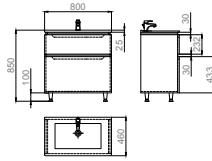

ТУМБИ / ТУМБЫ / CABINETS / SZAFKI

ПЕНАЛИ / ПЕНАЛЫ / TALL CABINETS / SZAFY WYSOKIE