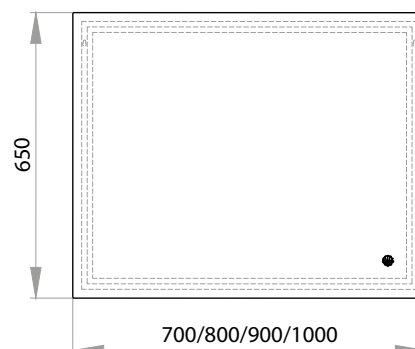

DECOR Versa

IP 44	IR	ALUF	LED120	5MM

GLOVE Escada

IP 44	ALUF	LED120	5MM	TOUCH	BKL

GLOVE Mone

IP 44	IR	RADIUS	ALUF	LED120	5MM	DEF