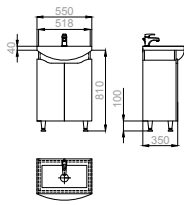

ТУМБИ / ТУМБЫ / CABINETS / SZAFKI

ПЕНАЛИ / ПЕНАЛЫ / TALL CABINETS / SZAFY WYSOKIE