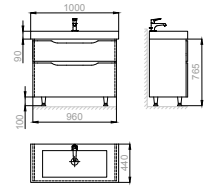

ТУМБИ / ТУМБЫ / CABINETS / SZAFKI

ПЕНАЛИ / ПЕНАЛЫ / TALL CABINETS / SZAFY WYSOKIE