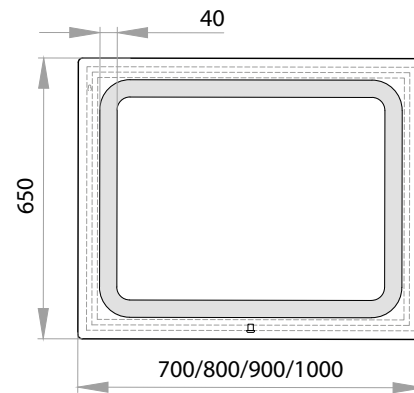

LAVA Hella

IP 44	IR	RADIUS	ALUF	LED120	5MM