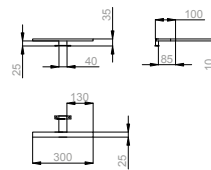

MIRROR

LED SMART