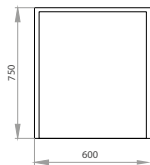

MIRROR

LED SMART

UA

Колекція SIMPLI - це наш спосіб постаратися поєднати сучасний стиль, зручність і економічність. Ми хочемо показати, що бюджетні рішення це не завжди поганий дизайн. Мінімалізм без шкоди для функціональності і стилю - це головне, що відрізняє цю колекцію від інших бюджетних рішень.

Можливі колірні рішення: білий.

RU

Коллекция SIMPLI - это наш способ постараться соединить современный стиль, удобство и экономичность. Мы хотим показать, что бюджетные решения – это не всегда плохой дизайн. Минимализм, без ущерба для функциональности и стиля - это главное, что отличает эту коллекцию от других бюджетных решений.

Возможные цветовые решения: белый.

EN

SIMPLI Collection - this is our way to try to combine the modern style, convenience and economy. We want to show that the budgetary decisions it is not always poor design. Minimalism without sacrificing functionality and style - this is the main thing that distinguishes this collection from other budget furniture decisions.

Available colors: white.

PL

Kolekcja Simpli - to nasz sposób połączyć nowoczesny styl, wygodę i wydajność. Chcemy pokazać, że decyzje budżetowe nie zawsze jest kiepski design. Minimalizm bez utraty funkcjonalności i stylu – to najważniejsze, że odróżnia tej kolekcji z innych budżetowych decyzji.

Dostępne kolory: biały.