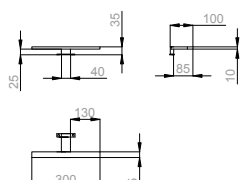

## LED SMART 30 CM