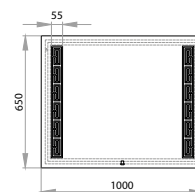

LED «DECOR VERSA»

IP 44	IR	ALUF	LED120	5MM

UA

Колекція LIGA - це поєднання модних європейських кольірних рішень та ергономічного дизайну. Для виробництва вставки контрастного кольору Messina використовується високоякісна плівка відомого німецького концерну Renolit SE. Поєднання білого кольору зі світлою деревиною є давньою європейською традицією. Це поєднання кольору стало вже класичним. При цьому, самі меблі залишаються компактним і оригінальним рішенням для вашої ванної кімнати. Це новий погляд на меблі в сучасному і традиційному інтер'єрах.

Можливі кольірні рішення: білий з вставкою Messina, Renolit SE.

RU

Коллекция LIGA - это сочетание модных европейских цветовых решений и эргономичного дизайна. Для производства вставки контрастного цвета Messina используется высококачественная пленка известного немецкого концерна Renolit SE. Сочетание белого цвета фасадов и боковин со светлой древесиной является давней европейской традицией. Это сочетание цветов стало уже классическим. При этом, сама мебель остается компактным и оригинальным решением для вашей ванной комнаты. Новый взгляд на мебель в современном и традиционном интерьере.

Возможны цветовые решения: белый с вставкой Messina, Renolit SE.

EN

Collection LIGA this is mix of European color ideas and ergonomic design. For the production of inserts in contrasting color Messina used a high-quality film of the famous German company Renolit SE. The combination of white furniture fronts and sidewalls with color of light wood is a long-standing European tradition. This color combination has become a classic. At the same time, the furniture is original and compact solution for your bathroom. A new look at furniture in modern and traditional interiors.

Possible colors: white with insert Messina, Renolit SE.

PL

Kolekcja LIGA - kombinacja europejskich modnych kolorów i ergonomicznej konstrukcji. Do wytworzenia wkładki w kontrastującym kolorze Messina używa folia najwyższej jakości od znanej niemieckiej grupy Renolit SE. Połączenie białej z jasnym drewnem to długa tradycja europejska. Taka kombinacja kolorów stała już klasykiem. Te meble będą kompaktowym i oryginalnym rozwiązaniem dla Twojej łazienki. Nowe spojrzenie na meble we współczesnej i tradycyjnej wnętrz.

Dostępne kolory: biały ze wkładką Messina, Renolit SE.