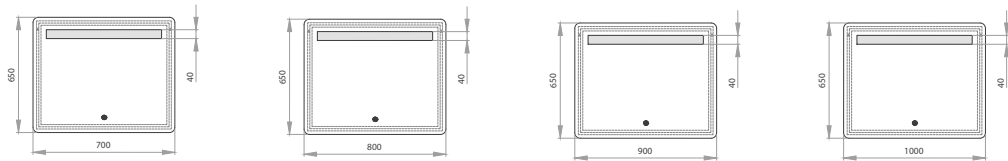

IP 44	RADIUS	ALUF	LED120	5MM	TOUCH

UA

Коллекція ALESSA представляє меблі для ванних в сучасному стилі, який перш за все ототожнюють з відсутністю ручок на ящиках або їх мінімізацію. Лаконічні і одночасно плавні форми привертють людей, які раціоналізують свій простір і яким подобається сучасний стиль. Меблі в даній колекції оснащені всім необхідним для комфортного життя і щоденної експлуатації. Високоякісна фурнітура від європейських виробників буде служити роками, лаконічний дизайн внесе в Ваше життя спокій і умиротворення. *Доступно декілька кольорних рішень для різних інтер'єрів.*

RU

Коллекция ALESSA представляет мебель для ванн в современном стиле, который прежде всего отождествляют с отсутствием ручек на ящиках или их минимизацию. Лаконичные и одновременно плавные формы привлекают людей, которые рационализируют свое пространство и которым нравится современный стиль. Мебель в данной коллекции оснащена всем необходимым для комфортной жизни и ежедневной эксплуатации. Высококачественная фурнитура от европейских производителей, будет служить годами, лаконичный дизайн внесет в Вашу жизнь спокойствие и умиротворение. *Доступно несколько цветовых решений для различных интерьеров.*

EN

The ALESSA collection is bathroom furniture in a modern style, which is primarily identified with the absence of handles on the drawers or minimized. Laconic and simultaneously flowing forms attract people who rationalize their space and who like modern style. The furniture in this collection is equipped with everything needed for a comfortable life, and daily use. High-quality fittings of European manufacturers will serve for years; sleek design will make your life in peace and tranquility. *There are several colors for different interiors.*

PL

Kolekcja Alessa reprezentuje meble w nowoczesnym stylu, który przed wszystkim identyfikowany z brakiem klamki na szufladach lub ich minimalizacją. Zarówno treściwe i gładkie meble przyciągają ludzi którzy racjonalizację swoje miejsca i którzy lubią nowoczesny styl. Meble w tej kolekcji są wyposażone we wszystko co niezbędne do wygodnego życia i codziennej eksploatacji. Furniture wysokiej jakości od europejskich producentów będzie służyć przez lata, oraz ten elegancki wygląd uczynią w twoje życie ciszy i spokoju. *Dostępne kilka kolorów do różnych wnętrz.*