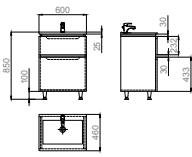

ТУМБИ / ТУМБЫ / CABINETS / SZAFKI

ПЕНАЛИ / ПЕНАЛЫ / TALL CABINETS / SZAFY WYSOKIE