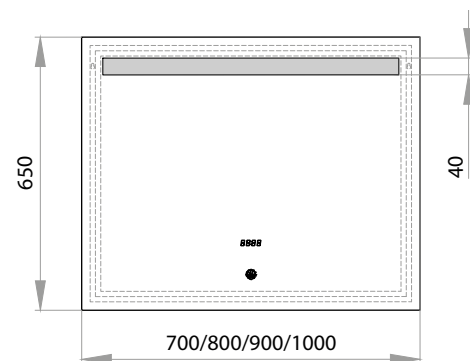

LAVA DeLuxe

IP 44	ALUF	LED120	5MM	TOUCH	DEF	TIME