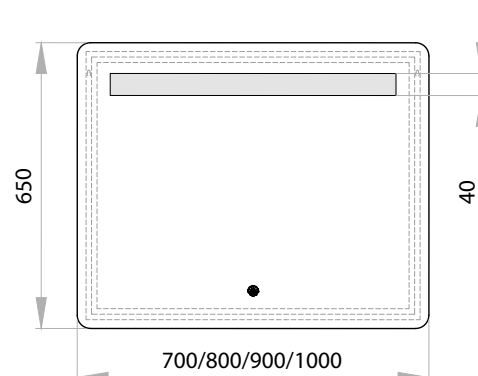

LAVA Rada

IP 44	RADIUS	ALUF	LED120	5MM	TOUCH