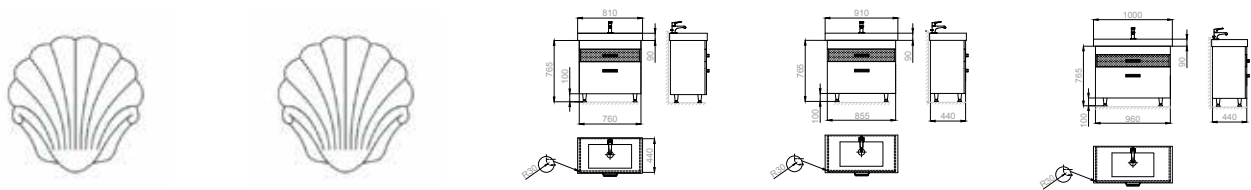

ТУМБИ / ТУМБЫ / CABINETS / SZAFKI