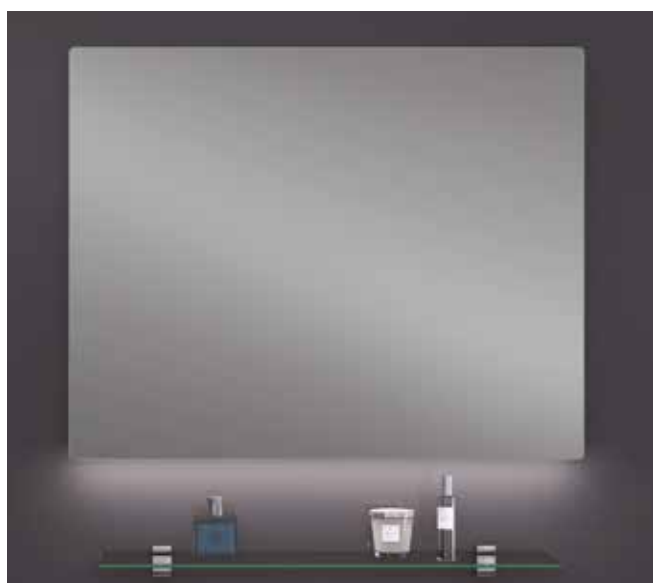

DECOR Versa

IP 44	IR	ALUF	LED120	5MM

GLOVE Escada

IP 44	ALUF	LED120	5MM	TOUCH	BKL

GLOVE Mone

IP 44	IR	RADIUS	ALUF	LED120	5MM	DEF