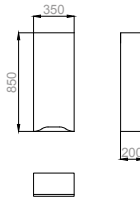

ТУМБИ / ТУМБЫ / CABINETS / SZAFKI

ПЕНАЛИ / ПЕНАЛЫ / TALL CABINETS / SZAFY WYSOKIE

MIRROR

LED SMART

UA

Колекція SIMPLI - це наш спосіб постаратися поєднати сучасний стиль, зручність і економічність. Ми хочемо показати, що бюджетні рішення це не завжди поганий дизайн. Мінімалізм без шкоди для функціональності і стилю - це головне, що відрізняє цю колекцію від інших бюджетних рішень.

Можливі колірні рішення: білий.

RU

Коллекция SIMPLI - это наш способ постараться соединить современный стиль, удобство и экономичность. Мы хотим показать, что бюджетные решения – это не всегда плохой дизайн. Минимализм, без ущерба для функциональности и стиля - это главное, что отличает эту коллекцию от других бюджетных решений.

Возможные цветовые решения: белый.

EN

SIMPLI Collection - this is our way to try to combine the modern style, convenience and economy. We want to show that the budgetary decisions it is not always poor design. Minimalism without sacrificing functionality and style - this is the main thing that distinguishes this collection from other budget furniture decisions.

Available colors: white.

PL

Kolekcja Simpli - to nasz sposób połączyć nowoczesny styl, wygodę i wydajność. Chcemy pokazać, że decyzje budżetowe nie zawsze jest kiepski design. Minimalizm bez utraty funkcjonalności i stylu – to najważniejsze, że odróżnia tej kolekcji z innych budżetowych decyzji.

Dostępne kolory: biały.