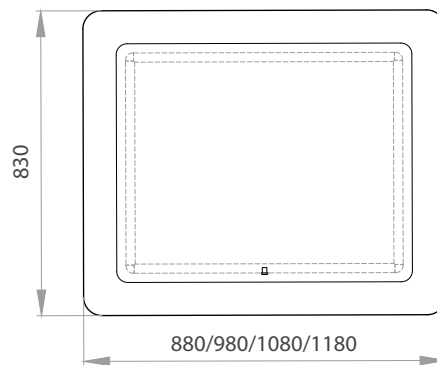

ULTRA Cosmo

IP 44	IR	RADIUS	ALUF	LED120	SILICONE	5MM	DEF	2L