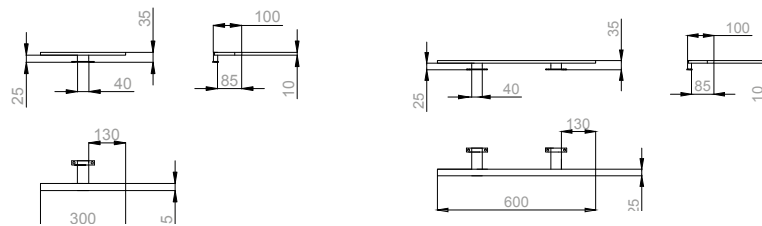

UA

Колекція GRETA - це сучасний стиль і сучасні кольори. Складний і дуже красивий сірий колір відповідає світовим тенденціям дизайну. Відмінно вписується в інтер'єр з індустріальним дизайном або стилем High-Tech. Основна особливість цієї моделі - це видимі боковини меблів. Фасади в закритому стані знаходяться в межах тумби, залишаючи боковини видимими. Це надає стрункість меблям і робить модель не схожою на інші моделі.
Можливі колірні рішення (боковини): білий, сірий.

RU

Коллекция GRETA - это современный стиль и современные цвета. Сложный и очень красивый серый цвет соответствует мировым тенденциям дизайна. Отлично вписывается в интерьер с индустриальным дизайном или стилем High-Tech. Основная особенность этой модели - это видимые боковины мебели. Фасады в закрытом состоянии находятся внутри тумбы, оставляя боковины видимыми. Это придает стройность мебели и делает модель не похожей на другие модели.
Возможные цветовые решения (боковины): белый, серый.

EN

GRETA Collection - is a modern style and contemporary colors. A complex and very beautiful gray color corresponds to the world's design trends. Excellent fit in the interior to industrial and High-Tech style. The main feature of this model - visible sidewalls. Furniture fronts in the closed state are inside of the cabinet, leaving sidewall visible. This gives the harmony of furniture and does not look like a model to another.
Available colors (sidewalls): white and grey.

PL

Kolekcja GRETA - to nowoczesny styl oraz współczesne kolory. Skomplikowane i bardzo piękny szary kolor odpowiada międzynarodowym tendencjom wzorniczym. Doskonale dopasowanie do wnętrza wzoru przemysłowego lub do stylów high-tech. Główną cechą tego modelu - to widoczny boki mebli. Zamknięte fasady szafki znajdująca w zasięgu, pozostawiają boki widocznymi. To daje meble elegancję i robi niepodobnym do innych modeli.
Dostępne kolory (ścianek bocznych): biały, szary.