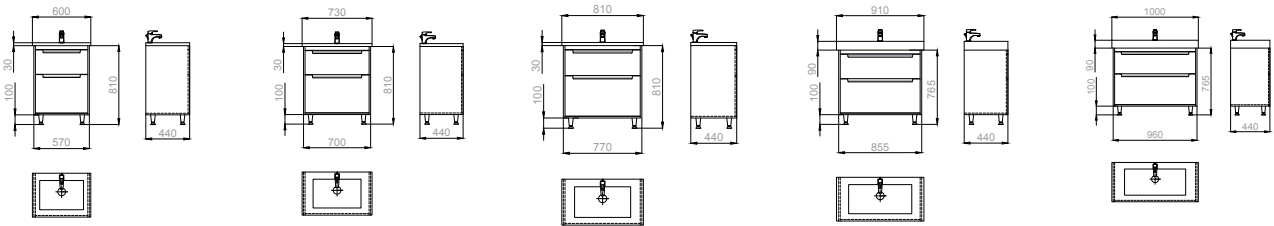

ТУМБИ / ТУМБЫ / CABINETS / SZAFKI

ПЕНАЛИ / ПЕНАЛЫ / TALL CABINETS / SZAFY WYSOKIE

LED SMART