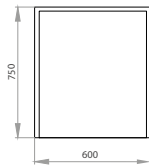

MIRROR

LED SMART