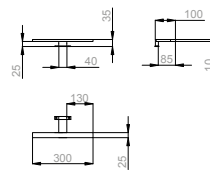

MIRROR

LED SMART

UA

Колекція SIMPLI - це наш спосіб постаратися поєднати сучасний стиль, зручність і економічність. Ми хочемо показати, що бюджетні рішення це не завжди поганий дизайн. Мінімалізм без шкоди для функціональності і стилю - це головне, що відрізняє цю колекцію від інших бюджетних рішень.

Можливі колірні рішення: білий.

RU

Коллекция SIMPLI - это наш способ постараться соединить современный стиль, удобство и экономичность. Мы хотим показать, что бюджетные решения – это не всегда плохой дизайн. Минимализм, без ущерба для функциональности и стиля - это главное, что отличает эту коллекцию от других бюджетных решений.

Возможные цветовые решения: белый.

EN

SIMPLI Collection - this is our way to try to combine the modern style, convenience and economy. We want to show that the budgetary decisions it is not always poor design. Minimalism without sacrificing functionality and style - this is the main thing that distinguishes this collection from other budget furniture decisions.

Available colors: white.

PL

Kolekcja Simpli - to nasz sposób połączyć nowoczesny styl, wygodę i wydajność. Chcemy pokazać, że decyzje budżetowe nie zawsze jest kiepski design. Minimalizm bez utraty funkcjonalności i stylu – to najważniejsze, że odróżnia tej kolekcji z innych budżetowych decyzji.

Dostępne kolory: biały.