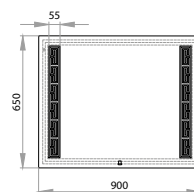

LED «DECOR VERSA»

IP 44	IR	ALUF	LED120	5MM

UA

Колекція LIGA - це поєднання модних європейських кольірних рішень та ергономічного дизайну. Для виробництва вставки контрастного кольору Messina використовується високоякісна плівка відомого німецького концерну Renolit SE. Поєднання білого кольору зі світлою деревиною є давньою європейською традицією. Це поєднання кольору стало вже класичним. При цьому, самі меблі залишаються компактним і оригінальним рішенням для вашої ванної кімнати. Це новий погляд на меблі в сучасному і традиційному інтер'єрах.

Можливі кольірні рішення: білий з вставкою Messina, Renolit SE.

RU

Коллекция LIGA - это сочетание модных европейских цветовых решений и эргономичного дизайна. Для производства вставки контрастного цвета Messina используется высококачественная пленка известного немецкого концерна Renolit SE. Сочетание белого цвета фасадов и боковин со светлой древесиной является давней европейской традицией. Это сочетание цветов стало уже классическим. При этом, сама мебель остается компактным и оригинальным решением для вашей ванной комнаты. Новый взгляд на мебель в современном и традиционном интерьере.

Возможны цветовые решения: белый с вставкой Messina, Renolit SE.

EN

Collection LIGA this is mix of European color ideas and ergonomic design. For the production of inserts in contrasting color Messina used a high-quality film of the famous German company Renolit SE. The combination of white furniture fronts and sidewalls with color of light wood is a long-standing European tradition. This color combination has become a classic. At the same time, the furniture is original and compact solution for your bathroom. A new look at furniture in modern and traditional interiors.

Possible colors: white with insert Messina, Renolit SE.

PL

Kolekcja LIGA - kombinacja europejskich modnych kolorów i ergonomicznej konstrukcji. Do wytworzenia wkładki w kontrastującym kolorze Messina używa folia najwyższej jakości od znanej niemieckiej grupy Renolit SE. Połączenie białej z jasnym drewnem to długa tradycja europejska. Taka kombinacja kolorów stała już klasykiem. Te meble będą kompaktowym i oryginalnym rozwiązaniem dla Twojej łazienki. Nowe spojrzenie na meble we współczesnej i tradycyjnej wnętrz.

Dostępne kolory: biały ze wkładką Messina, Renolit SE.