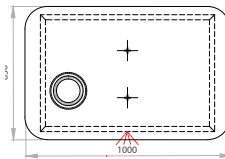

LED «ULTRA OKO»

IP 44	IR	RADIUS	ALUF	LED120	SILICONE	5MM	ZOOM	BACKLIT

UA

Коллекція AMATA - це вершина нашого модельного ряду. Це повністю наші ідеї, наш дизайн, наша розробка з нульового рівня. У Колекції AMATA кілька ключових відмінностей: першокласний імпортований керамічний умивальник (Туреччина), внутрішнє наповнення ящиків в кольорі темно-сірий графіт, білі рейлінги, товсті фасади з 19мм МДФ, боковини МДФ, декоративна вставка RENOLIT (Німеччина) з імітацією фарбованого шпону. Ця колекція випускається без ручок, в сучасному мінімалістичному дизайні, але з максимальним комфортом для користувача у вигляді природного двостороннього хвата рукою. Невловиме поєднання прямих ліній фасадів з радіусами і закругленнями на них привертає і змушує зупинитися поруч з цими меблями. Тонкий умивальник ідеально вписується в загальний стиль колекції. Краша фурнітура для крашів меблів: кріплення підвісних меблів Camar (Італія), направляючі системи та завіси з м'яким закриванням Blum (Австрія). Колекція AMATA - це одна з крашів наших пропозицій ринку по співвідношенню ціни, якості та дизайну.

Можливі колірні рішення: білий зі світло-сірими вставками.

RU

Коллекция AMATA - это вершина нашего модельного ряда. Это полностью наши идеи, наш дизайн, наша разработка с нулевого уровня. У Коллекции AMATA несколько ключевых отличий: первоклассный импортный керамический умывальник (Турция), внутреннее наполнение ящиков в цвете темно-серый графит, белые рейлинги, толстые фасады из 19мм МДФ, боковины МДФ, декоративная вставка RENOLIT (Германия) с имитацией крашеного шпона. Данная коллекция выпускается без ручек, в современном минималистическом дизайне, но с максимальным комфортом для пользователя в виде естественного двухстороннего хвата рукой. Неуловимое сочетание прямых линий фасадов с радиусами и закруглениями на них привлекает и заставляет остановиться рядом с этой мебелью. Тонкий умывальник идеально вписывается в общий стиль коллекции. Лучшая фурнитура для лучшей мебели: крепления подвесной мебели Camar (Италия), направляющие системы и петли с мягким закрыванием Blum (Австрия). Коллекция AMATA - это одно из лучших наших предложений рынку по соотношению цены, качества и дизайна.

Возможные цветовые решения: белый со светло-серыми вставками.

EN