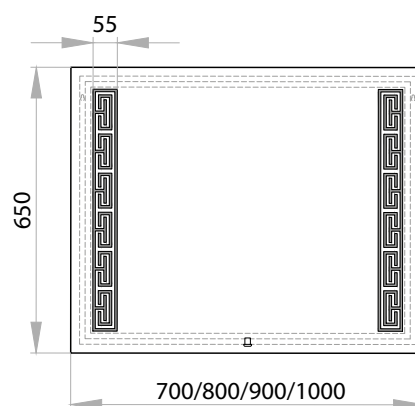

DECOR Versa

IP 44	IR	ALUF	LED120	5MM

GLOVE Escada

IP 44	ALUF	LED120	5MM	TOUCH	BKL