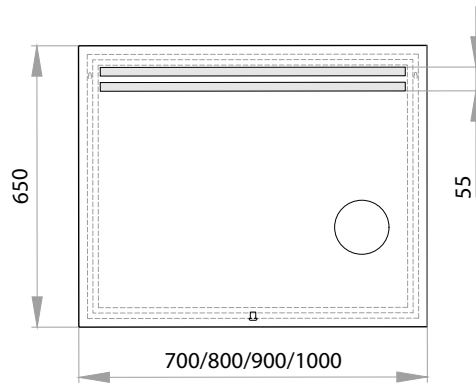

LAVA Della

IP 44	IR	ALUF	LED120	5MM	ZOOM