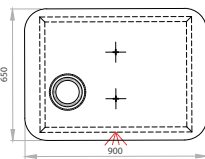

LED «ULTRA OKO»

IP 44	IR	RADIUS	ALUF	LED120	SILICONE	5MM	ZOOM	BACKLIT

UA

Коллекція AMATA - це вершина нашого модельного ряду. Це повністю наші ідеї, наш дизайн, наша розробка з нульового рівня. У Колекції AMATA кілька ключових відмінностей: першокласний імпортований керамічний умивальник (Туреччина), внутрішнє наповнення ящиків в кольорі темно-сірий графіт, білі рейлінги, товсті фасади з 19мм МДФ, боковини МДФ, декоративна вставка RENOLIT (Німеччина) з імітацією фарбованого шпону. Ця колекція випускається без ручок, в сучасному мінімалістичному дизайні, але з максимальним комфортом для користувача у вигляді природного двостороннього хвата рукою. Невловиме поєднання прямих ліній фасадів з радіусами і закругленнями на них привертає і змушує зупинитися поруч з цими меблями. Тонкий умивальник ідеально вписується в загальний стиль колекції. Краша фурнітура для крашів меблів: кріплення підвісних меблів Camar (Італія), направляючі системи та завіси з м'яким закриванням Blum (Австрія). Колекція AMATA - це одна з крашів наших пропозицій ринку по співвідношенню ціни, якості та дизайну.

Можливі колірні рішення: білий зі світло-сірими вставками.

RU

Коллекция AMATA - это вершина нашего модельного ряда. Это полностью наши идеи, наш дизайн, наша разработка с нулевого уровня. У Коллекции AMATA несколько ключевых отличий: первоклассный импортный керамический умывальник (Турция), внутреннее наполнение ящиков в цвете темно-серый графит, белые рейлинги, толстые фасады из 19мм МДФ, боковины МДФ, декоративная вставка RENOLIT (Германия) с имитацией крашеного шпона. Данная коллекция выпускается без ручек, в современном минималистическом дизайне, но с максимальным комфортом для пользователя в виде естественного двухстороннего хвата рукой. Неуловимое сочетание прямых линий фасадов с радиусами и закруглениями на них привлекает и заставляет остановиться рядом с этой мебелью. Тонкий умывальник идеально вписывается в общий стиль коллекции. Лучшая фурнитура для лучшей мебели: крепления подвесной мебели Camar (Италия), направляющие системы и петли с мягким закрыванием Blum (Австрия). Коллекция AMATA - это одно из лучших наших предложений рынку по соотношению цены, качества и дизайна.

Возможные цветовые решения: белый со светло-серыми вставками.

EN