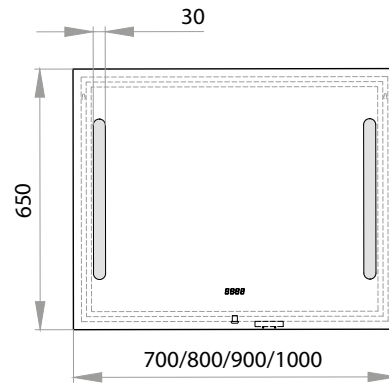

LAVA Stella

IP 44	IR	ALUF	LED120	5MM	TIME