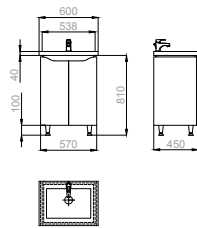

ТУМБИ / ТУМБЫ / CABINETS / SZAFKI

ПЕНАЛИ / ПЕНАЛЫ / TALL CABINETS / SZAFY WYSOKIE