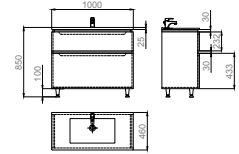

ТУМБИ / ТУМБЫ / CABINETS / SZAFKI

ПЕНАЛИ / ПЕНАЛЫ / TALL CABINETS / SZAFY WYSOKIE