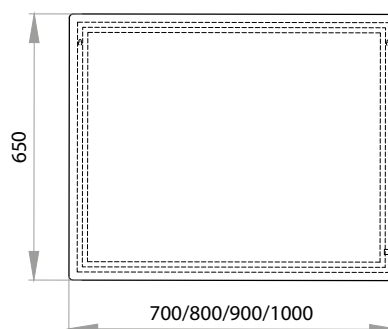

GLOVE Mone

IP 44	IR	RADIUS	ALUF	LED120	5MM	DEF