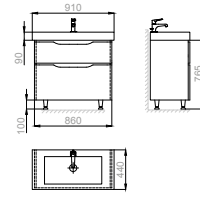

ТУМБИ / ТУМБЫ / CABINETS / SZAFKI

ПЕНАЛИ / ПЕНАЛЫ / TALL CABINETS / SZAFY WYSOKIE