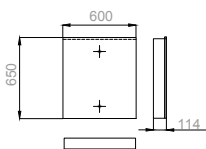

ПРЕИМУЩЕСТВА

**БОКОВЫЕ ОТСЕКИ
НЕ МЕНЕЕ 200 мм ШИРИНОЙ**

**LED СВЕТИЛЬНИК SMART 30
20 000 ЧАСОВ СЛУЖБЫ,
СЕРТИФИКАЦИЯ CE 6000 К**

**ТОЛЩИНА КОРПУСА
12 мм**

**РУЧКИ ИЗ ПОЛИРОВАННОЙ
НЕРЖАВЕЮЩЕЙ СТАЛИ
МАРКИ 304**

**РАСКРЫТИЕ НАВСТРЕЧУ ДРУГ
ДРУГУ ПОЗВОЛЯЕТ ВИДЕТЬ
СЕБЯ СЗАДИ**

**ТОЛЩИНА ПОВОРОТНОЙ
ЧАСТИ 20 мм**