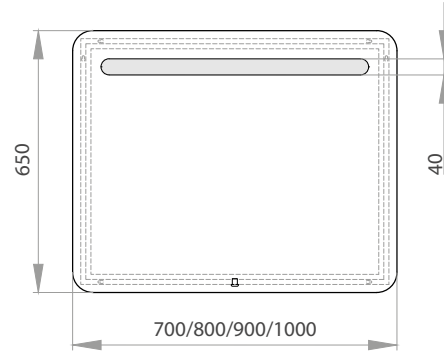

LAVA Calipso

IP 44	IR	RADIUS	ALUF	LED120	5MM

LAVA Della

IP 44	IR	ALUF	LED120	5MM	ZOOM

LAVA DeLuxe

IP 44	ALUF	LED120	5MM	TOUCH	DEF	TIME