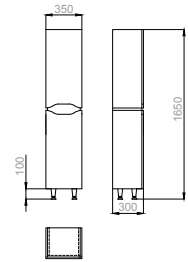

ТУМБИ / ТУМБЫ / CABINETS / SZAFKI

ПЕНАЛИ / ПЕНАЛЫ / TALL CABINETS / SZAFY WYSOKIE

MIRROR

LED SMART

UA

Колекція SIMPLI - це наш спосіб постаратися поєднати сучасний стиль, зручність і економічність. Ми хочемо показати, що бюджетні рішення це не завжди поганий дизайн. Мінімалізм без шкоди для функціональності і стилю - це головне, що відрізняє цю колекцію від інших бюджетних рішень.

Можливі колірні рішення: білий.

RU

Коллекция SIMPLI - это наш способ постараться соединить современный стиль, удобство и экономичность. Мы хотим показать, что бюджетные решения – это не всегда плохой дизайн. Минимализм, без ущерба для функциональности и стиля - это главное, что отличает эту коллекцию от других бюджетных решений.

Возможные цветовые решения: белый.

EN

SIMPLI Collection - this is our way to try to combine the modern style, convenience and economy. We want to show that the budgetary decisions it is not always poor design. Minimalism without sacrificing functionality and style - this is the main thing that distinguishes this collection from other budget furniture decisions.

Available colors: white.

PL

Kolekcja Simpli - to nasz sposób połączyć nowoczesny styl, wygodę i wydajność. Chcemy pokazać, że decyzje budżetowe nie zawsze jest kiepski design. Minimalizm bez utraty funkcjonalności i stylu – to najważniejsze, że odróżnia tej kolekcji z innych budżetowych decyzji.

Dostępne kolory: biały.