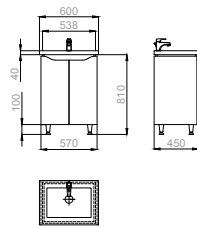

ТУМБИ / ТУМБЫ / CABINETS / SZAFKI

ПЕНАЛИ / ПЕНАЛЫ / TALL CABINETS / SZAFY WYSOKIE