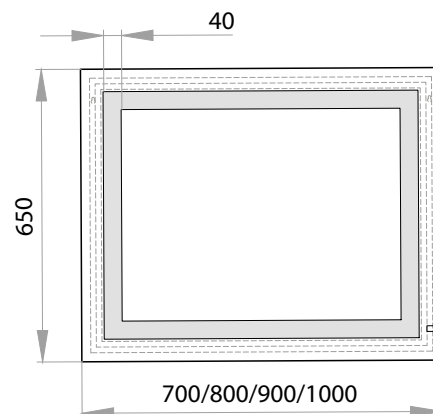

LAVA Kvadra

IP 44	IR	ALUF	LED120	5MM	DEF