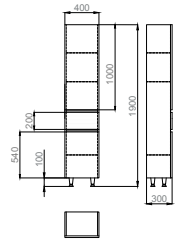

ТУМБИ / ТУМБЫ / CABINETS / SZAFKI

ПЕНАЛИ / ПЕНАЛЫ / TALL CABINETS / SZAFY WYSOKIE

LED «ULTRA OKO»

IP 44	IR	RADIUS	ALUF	LED120	SILICONE	5MM	ZOOM	BACKLIT

UA

Коллекція AMATA - це вершина нашого модельного ряду. Це повністю наші ідеї, наш дизайн, наша розробка з нульового рівня. У Колекції AMATA кілька ключових відмінностей: першокласний імпортований керамічний умивальник (Туреччина), внутрішнє наповнення ящиків в кольорі темно-сірий графіт, білі рейлінги, товсті фасади з 19мм МДФ, боковини МДФ, декоративна вставка RENOLIT (Німеччина) з імітацією фарбованого шпону. Ця колекція випускається без ручок, в сучасному мінімалістичному дизайні, але з максимальним комфортом для користувача у вигляді природного двостороннього хвата рукою. Невловиме поєднання прямих ліній фасадів з радіусами і закругленнями на них привертає і змушує зупинитися поруч з цими меблями. Тонкий умивальник ідеально вписується в загальний стиль колекції. Краша фурнітура для крашів меблів: кріплення підвісних меблів Camar (Італія), направляючі системи та завіси з м'яким закриванням Blum (Австрія). Колекція AMATA - це одна з крашів наших пропозицій ринку по співвідношенню ціни, якості та дизайну.

Можливі колірні рішення: білий зі світло-сірими вставками.

RU