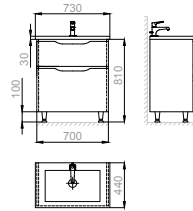

ТУМБИ / ТУМБЫ / CABINETS / SZAFKI

ПЕНАЛИ / ПЕНАЛЫ / TALL CABINETS / SZAFY WYSOKIE