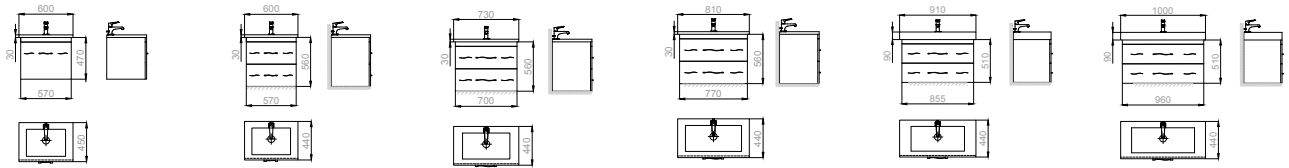

ТУМБИ / ТУМБЫ / CABINETS / SZAFKI