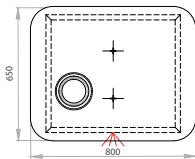

LED «ULTRA OKO»

IP 44	IR	RADIUS	ALUF	LED120	SILICONE	5MM	ZOOM	BACKLIT

UA

Коллекція AMATA - це вершина нашого модельного ряду. Це повністю наші ідеї, наш дизайн, наша розробка з нульового рівня. У Колекції AMATA кілька ключових відмінностей: першокласний імпортований керамічний умивальник (Туреччина), внутрішнє наповнення ящиків в кольорі темно-сірий графіт, білі рейлінги, товсті фасади з 19мм МДФ, боковини МДФ, декоративна вставка RENOLIT (Німеччина) з імітацією фарбованого шпону. Ця колекція випускається без ручок, в сучасному мінімалістичному дизайні, але з максимальним комфортом для користувача у вигляді природного двостороннього хвата рукою. Невловиме поєднання прямих ліній фасадів з радіусами і закругленнями на них привертає і змушує зупинитися поруч з цими меблями. Тонкий умивальник ідеально вписується в загальний стиль колекції. Краша фурнітура для крашів меблів: кріплення підвісних меблів Camar (Італія), направляючі системи та завіси з м'яким закриванням Blum (Австрія). Колекція AMATA - це одна з крашів наших пропозицій ринку по співвідношенню ціни, якості та дизайну.

Можливі колірні рішення: білий зі світло-сірими вставками.

RU

Коллекция AMATA - это вершина нашего модельного ряда. Это полностью наши идеи, наш дизайн, наша разработка с нулевого уровня. У Коллекции AMATA несколько ключевых отличий: первоклассный импортный керамический умывальник (Турция), внутреннее наполнение ящиков в цвете темно-серый графит, белые рейлинги, толстые фасады из 19мм МДФ, боковины МДФ, декоративная вставка RENOLIT (Германия) с имитацией крашеного шпона. Данная коллекция выпускается без ручек, в современном минималистическом дизайне, но с максимальным комфортом для пользователя в виде естественного двухстороннего хвата рукой. Неуловимое сочетание прямых линий фасадов с радиусами и закруглениями на них привлекает и заставляет остановиться рядом с этой мебелью. Тонкий умывальник идеально вписывается в общий стиль коллекции. Лучшая фурнитура для лучшей мебели: крепления подвесной мебели Camar (Италия), направляющие системы и петли с мягким закрыванием Blum (Австрия). Коллекция AMATA - это одно из лучших наших предложений рынку по соотношению цены, качества и дизайна.

Возможные цветовые решения: белый со светло-серыми вставками.

EN