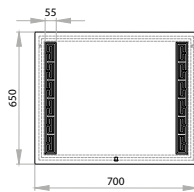

LED «DECOR VERSA»

IP 44	IR	ALUF	LED120	5MM

UA

Колекція LIGA - це поєднання модних європейських кольірних рішень та ергономічного дизайну. Для виробництва вставки контрастного кольору Messina використовується високоякісна плівка відомого німецького концерну Renolit SE. Поєднання білого кольору зі світлою деревиною є давньою європейською традицією. Це поєднання кольору стало вже класичним. При цьому, самі меблі залишаються компактним і оригінальним рішенням для вашої ванної кімнати. Це новий погляд на меблі в сучасному і традиційному інтер'єрах.

Можливі кольірні рішення: білий з вставкою Messina, Renolit SE.

RU

Коллекция LIGA - это сочетание модных европейских цветовых решений и эргономичного дизайна. Для производства вставки контрастного цвета Messina используется высококачественная пленка известного немецкого концерна Renolit SE. Сочетание белого цвета фасадов и боковин со светлой древесиной является давней европейской традицией. Это сочетание цветов стало уже классическим. При этом, сама мебель остается компактным и оригинальным решением для вашей ванной комнаты. Новый взгляд на мебель в современном и традиционном интерьере.

Возможны цветовые решения: белый с вставкой Messina, Renolit SE.

EN

Collection LIGA this is mix of European color ideas and ergonomic design. For the production of inserts in contrasting color Messina used a high-quality film of the famous German company Renolit SE. The combination of white furniture fronts and sidewalls with color of light wood is a long-standing European tradition. This color combination has become a classic. At the same time, the furniture is original and compact solution for your bathroom. A new look at furniture in modern and traditional interiors.

Possible colors: white with insert Messina, Renolit SE.

PL

Kolekcja LIGA - kombinacja europejskich modnych kolorów i ergonomicznej konstrukcji. Do wytworzenia wkładki w kontrastującym kolorze Messina używa folia najwyższej jakości od znanej niemieckiej grupy Renolit SE. Połączenie białej z jasnym drewnem to długa tradycja europejska. Taka kombinacja kolorów stała już klasykiem. Te meble będą kompaktowym i oryginalnym rozwiązaniem dla Twojej łazienki. Nowe spojrzenie na meble we współczesnej i tradycyjnej wnętrz.

Dostępne kolory: biały ze wkładką Messina, Renolit SE.