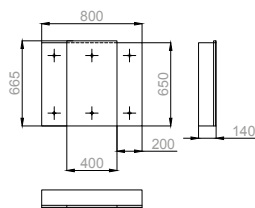

ПРЕИМУЩЕСТВА

**БОКОВЫЕ ОТСЕКИ
НЕ МЕНЕЕ 200 мм ШИРИНОЙ**

**LED СВЕТИЛЬНИК SMART 30
20 000 ЧАСОВ СЛУЖБЫ,
СЕРТИФИКАЦИЯ CE 6000 К**

**ТОЛЩИНА КОРПУСА
12 мм**

**РУЧКИ ИЗ ПОЛИРОВАННОЙ
НЕРЖАВЕЮЩЕЙ СТАЛИ
МАРКИ 304**

**РАСКРЫТИЕ НАВСТРЕЧУ ДРУГ
ДРУГУ ПОЗВОЛЯЕТ ВИДЕТЬ
СЕБЯ СЗАДИ**

**ТОЛЩИНА ПОВОРОТНОЙ
ЧАСТИ 20 мм**