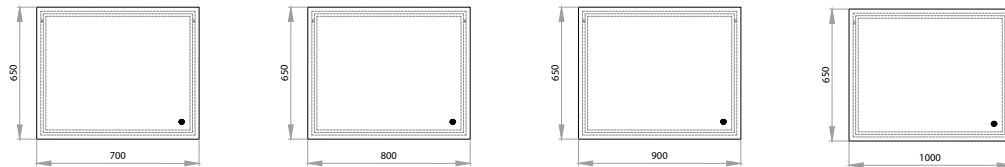

IP 44	ALUF	LED120	5MM	TOUCH	BKL

UA

Коллекція MINDAL AIR - це хвилюючі м'які і плавні лінії. Відчуття підсилюють ручки ексклюзивного дизайну, які підкреслюють ніжність і витонченість колекції. Меблі прекрасно впишуться в більшість інтер'єрів і всюди будуть виглядати органічно і сучасно. Використовуються ручки двох типорозмірів (207 і 271 мм). Радіус на фасадних елементах доповнює загальну картину і формує загальне приємне враження від меблів, які щодня даруватимуть позитивні емоції.
Можливі колірні рішення: білий.

RU

Коллекция MINDAL AIR - это волнующие мягкие и плавные линии. Ошущение усиливают ручки эксклюзивного дизайна, который подчеркивают нежность и изящество коллекции. Мебель прекрасно впишется в большинство интерьеров и везде будет выглядеть органично и современно. Используются ручки двух типоразмеров (207 и 271 мм). Радиус на фасадных элементах дополняет общую картину и формирует общее приятное впечатление от мебели, которая ежедневно будет дарить положительные эмоции.
Возможные цветовые решения: белый.

EN

MINDAL Collection AIR - is exciting, soft and smooth lines. The feeling reinforce handles of exclusive design, which emphasize the delicacy and elegance of the collection. Furniture looks great in most interiors and everywhere will look organic and modern. We use the handle in two dimensions (207 and 271 mm). The radius on the furniture front elements complements the overall picture and creates a pleasant overall impression of the furniture, which will give positive emotions every day.
Available colors: white.

PL

Kolekcja MINDAL AIR - to fascynujące miękkie i gładkie linie. Uczucie wzmocnienia klamek ma ekskluzywny design, które podkreślają delikatność i wyrafinowanie kolekcji. Meble doskonale pasują do większości wnętrz i będzie wyglądać organicznie i nowoczesne. Klamki używany w dwóch rozmiarach (207 i 271 mm). Radius dla elementów fasadowych uzupełniają całościowy obraz i tworzy wspólne mebli dobrego wrażenia, które zaprezentuje dziennych pozytywnych emocji.
Dostępne kolory: biały.