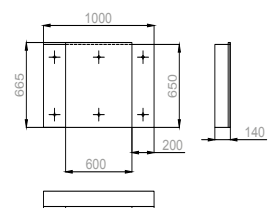

ПРЕИМУЩЕСТВА

**БОКОВЫЕ ОТСЕКИ
НЕ МЕНЕЕ 200 мм ШИРИНОЙ**

**LED СВЕТИЛЬНИК SMART 30
20 000 ЧАСОВ СЛУЖБЫ,
СЕРТИФИКАЦИЯ CE 6000 К**

**ТОЛЩИНА КОРПУСА
12 мм**

**РУЧКИ ИЗ ПОЛИРОВАННОЙ
НЕРЖАВЕЮЩЕЙ СТАЛИ
МАРКИ 304**

**РАСКРЫТИЕ НАВСТРЕЧУ ДРУГ
ДРУГУ ПОЗВОЛЯЕТ ВИДЕТЬ
СЕБЯ СЗАДИ**

**ТОЛЩИНА ПОВОРОТНОЙ
ЧАСТИ 20 мм**