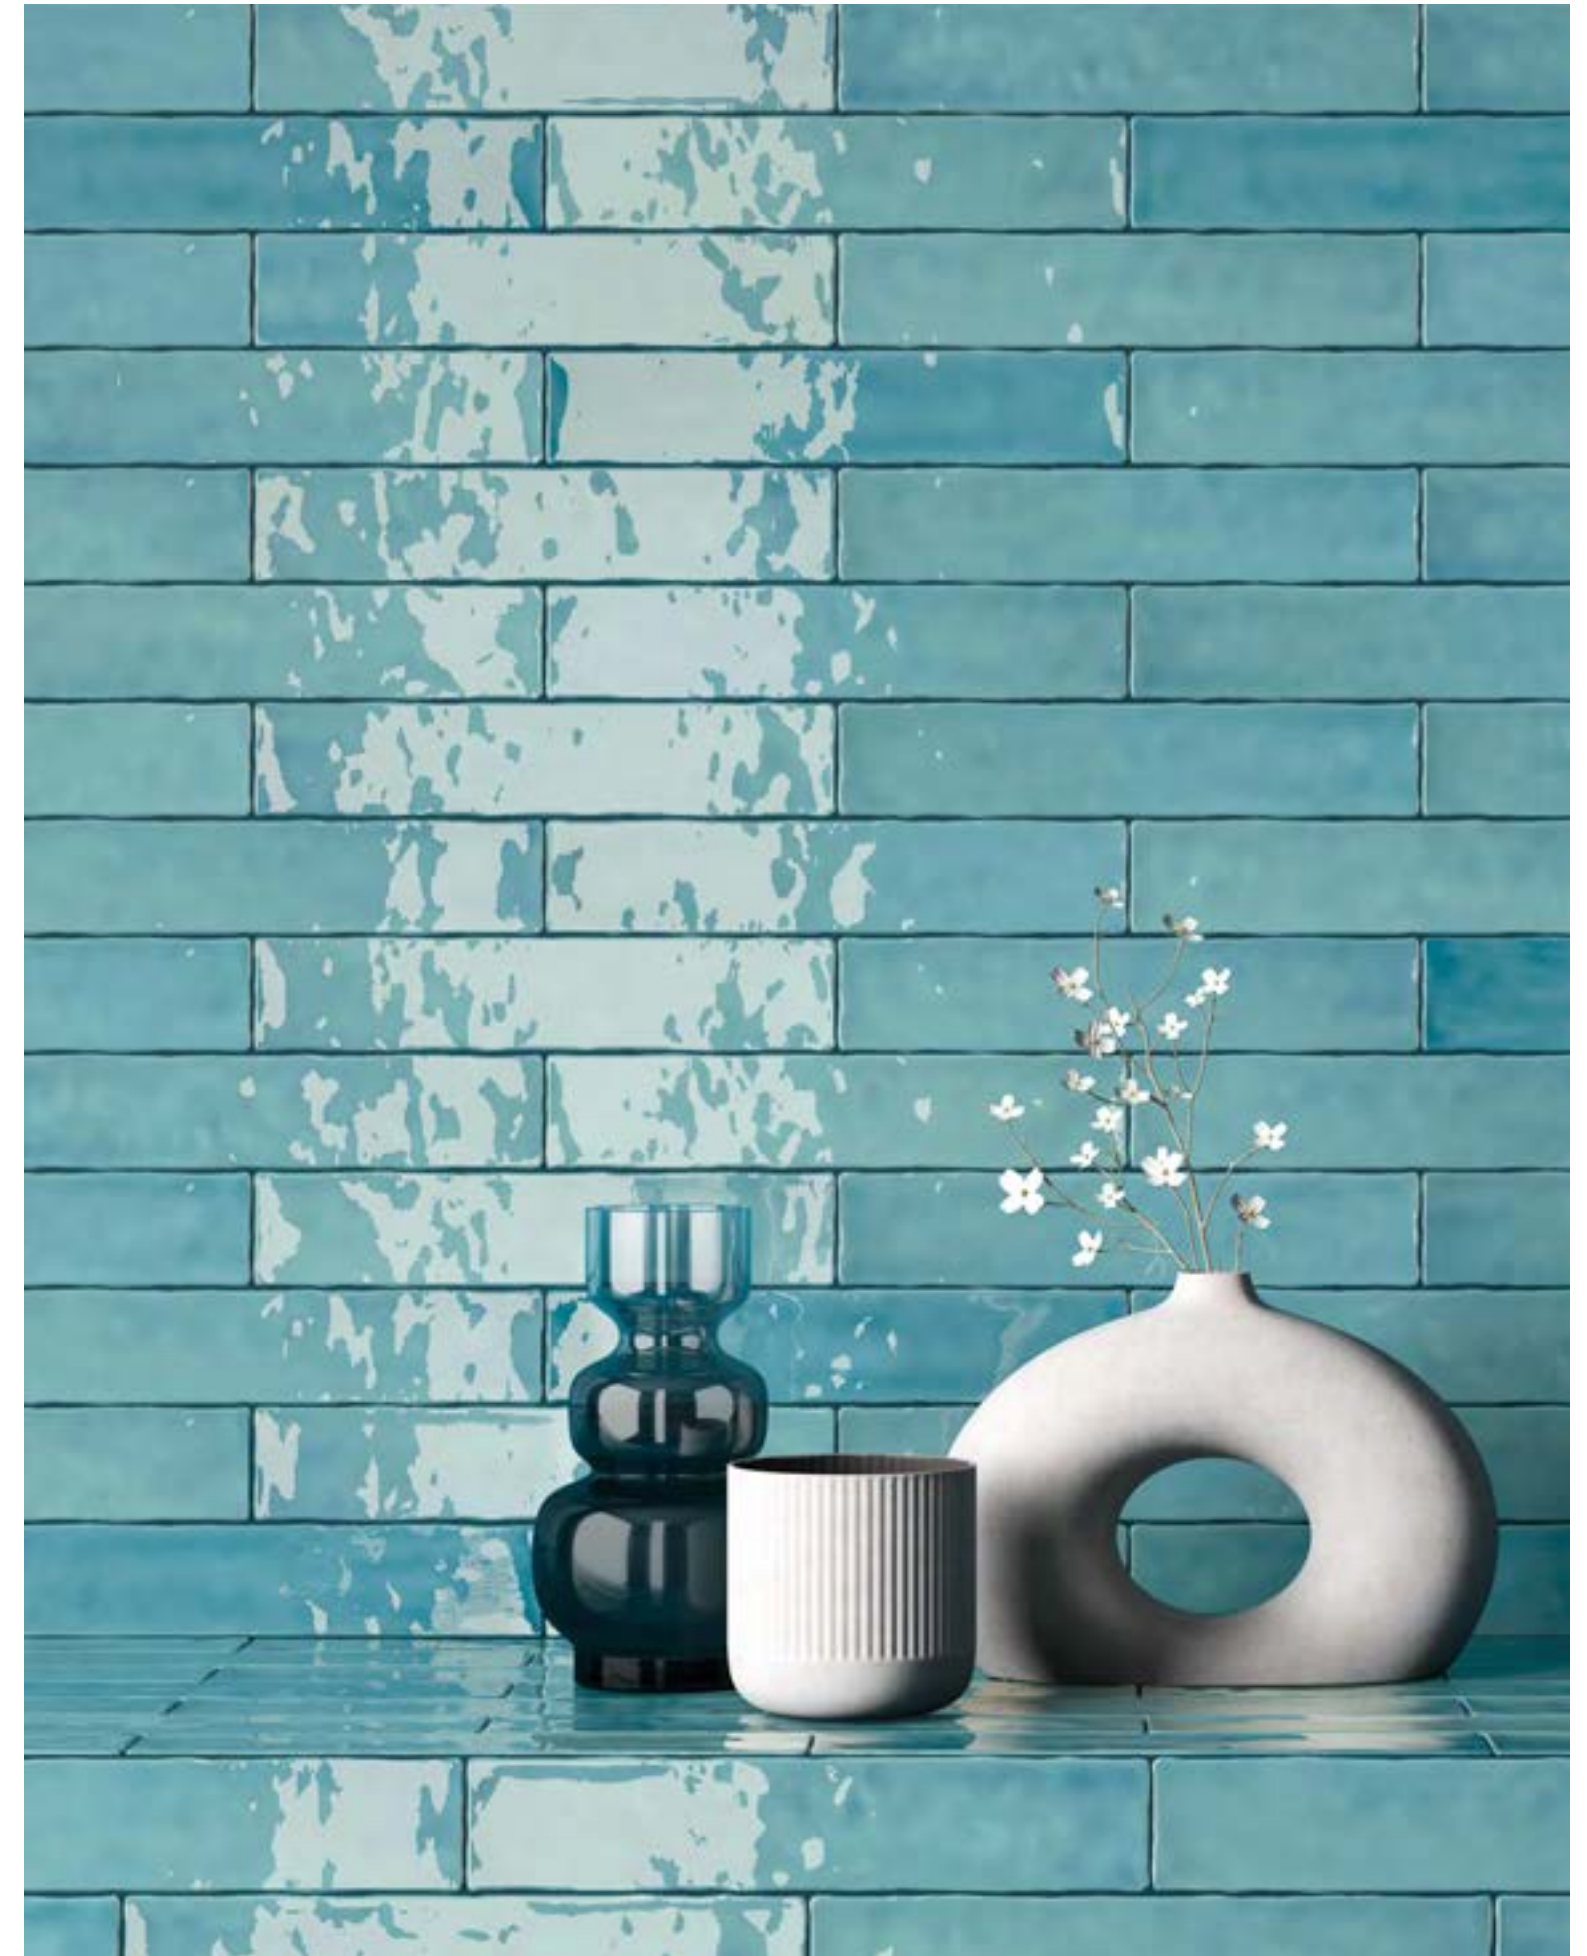

# SAONA

White Body Tiles

**5x25 cm.**  
2"x9,8"

White

Sky

Green

Marine

**5x50 cm.**  
2"x19,7"

White

Sky

Green

Marine

Available Sizes	Pz/bx	Sqm/bx	Kg/bx	Bx/Pallet	Sqm/Pallet	Kg/Pallet	Thickness
5x25 cm_2"x9,8"	60pz	0,75	12,41	100bx	75,00	1.256	RT
5x50 cm_2"x19,7"	24pz	0,57	10,01	88bx	50,60	890	RT

└ Saona Sky 5x25cm\_2"x9,8"