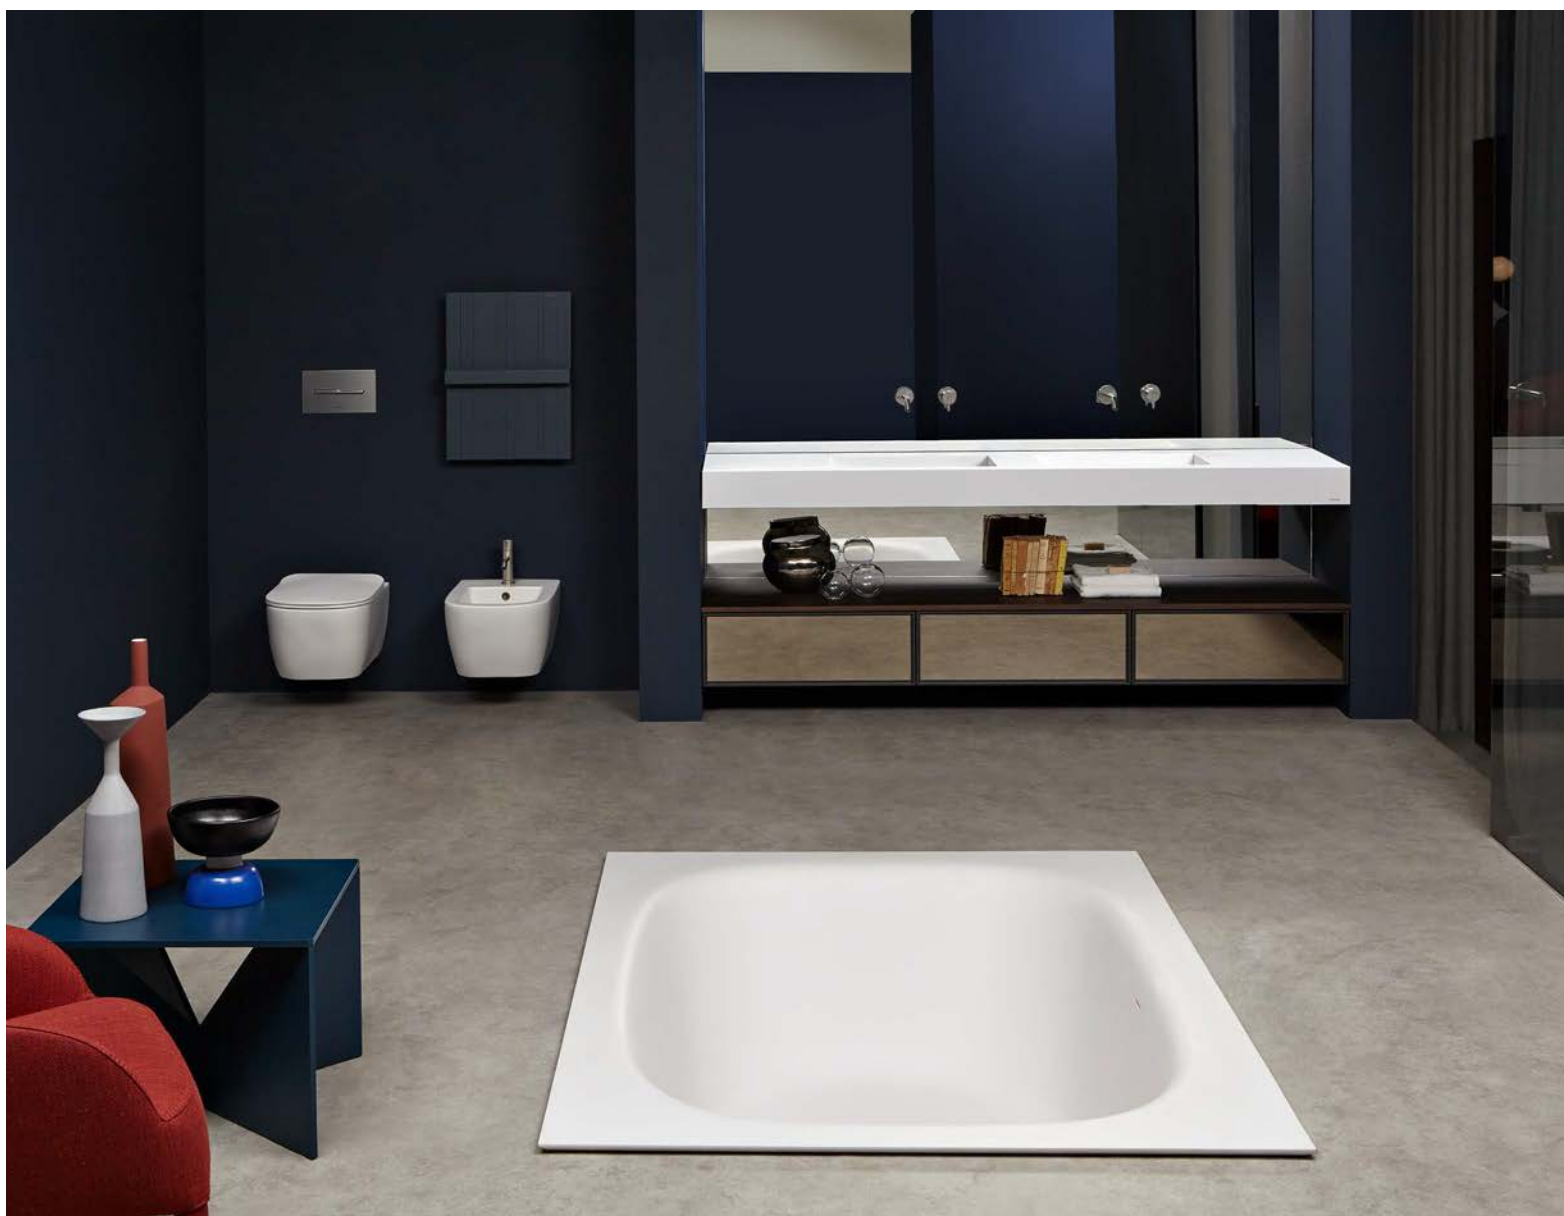

SARTO

_2008

design
Carlo
Colombo

Il trasformismo è il suo mestiere, la versatilità delle forme il modo di esprimersi, la capacità di interpretare qualsiasi esigenza progettuale la sua vera forza. Sartoriale, di nome e di fatto. Freestanding, totalmente o parzialmente incassata, rettangolare nel suo volume pulito o morbida nel suo inserirsi nello spazio, insomma capace di assumere forme e composizioni diverse per soddisfare qualsiasi esigenza del progetto, sia dal punto di vista stilistico, sia per quanto riguarda il suo inserimento dello spazio. La disposizione asimmetrica del bacino della vasca rispetto al volume complessivamente occupato determina di fatto una gerarchia dei fronti e dal punto di vista funzionale un bordo di dimensioni considerevoli che diventa pratico piano d'appoggio. Nella versione freestanding la possibilità di presentare l'intero blocco vasca o al contrario di lasciare il bacino nudo determina un aspetto scultoreo differente, quasi come se la forma fosse ottenuta per sottrazione modellando un blocco grezzo.

H	P	L	art.
55	140	200	SARTO MAXI2

Vasca da bagno rettangolare freestanding o da incasso in Cristalplant completa di piletta con scarico a pressione klik-clak, sifone e tubo flessibile.

Peso vasca: 157 kg.

Capacità: 511 L.

Rectangular Cristalplant freestanding or encased bathtub, complete with drain and pressure plug, siphon and flexible hose.

Weight: 157 kg.

Capacity: 511 L.

H	P	L	art.
50	100	180	SARTO36

Vasca da bagno rettangolare a semincasso in Cristalplant, con bordo per rubinetteria sul retro, completa di piletta con scarico a pressione klik-clak, sifone e tubo flessibile.

Peso vasca: 130 kg.

Capacità: 290 L.

Oval Cristalplant freestanding or encased bathtub with back rim for tap mounting, complete with drain and pressure plug, siphon and flexible hose.

Weight: 130 kg.

Capacity: 290 L.