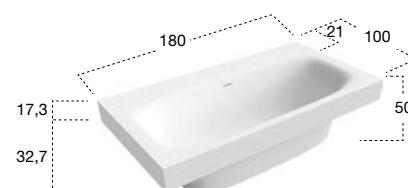

H	P	L	art.
55	140	200	SARTO MAXI2

Vasca da bagno rettangolare freestanding o da incasso in Cristalplant completa di piletta con scarico a pressione klik-clak, sifone e tubo flessibile.

Peso vasca: 157 kg.

Capacità: 511 L.

Rectangular Cristalplant freestanding or encased bathtub, complete with drain and pressure plug, siphon and flexible hose.

Weight: 157 kg.

Capacity: 511 L.

H	P	L	art.
50	100	180	SARTO36

Vasca da bagno rettangolare a semincasso in Cristalplant, con bordo per rubinetteria sul retro, completa di piletta con scarico a pressione klik-clak, sifone e tubo flessibile.

Peso vasca: 152 kg.

Capacità: 290 L.

Semi-encased rectangular Cristalplant bathtub with back rim for tap mounting, complete with drain and pressure plug, siphon and flexible hose.

Weight: 152 kg.

Capacity: 290 L.

Peso vasca: 130 kg.

Capacità: 290 L.

Oval Cristalplant freestanding or encased bathtub with back rim for tap mounting, complete with drain and pressure plug, siphon and flexible hose.

Weight: 130 kg.

Capacity: 290 L.