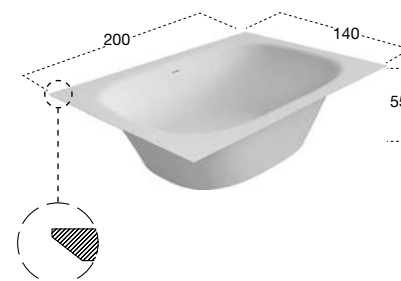

H	P	L	art.
55	140	200	SARTO MAXI2

Vasca da bagno rettangolare freestanding o da incasso in Cristalplant completa di piletta con scarico a pressione klik-clak, sifone e tubo flessibile.

Peso vasca: 157 kg.

Capacità: 511 L.

Rectangular Cristalplant freestanding or encased bathtub, complete with drain and pressure plug, siphon and flexible hose.

Weight: 157 kg.

Capacity: 511 L.

H	P	L	art.
50	100	180	SARTO36

Vasca da bagno rettangolare a semincasso in Cristalplant, con bordo per rubinetteria sul retro, completa di piletta con scarico a pressione klik-clak, sifone e tubo flessibile.

Peso vasca: 152 kg.

Capacità: 290 L.

Semi-encased rectangular Cristalplant bathtub with back rim for tap mounting, complete with drain and pressure plug, siphon and flexible hose.

Weight: 152 kg.

Capacity: 290 L.