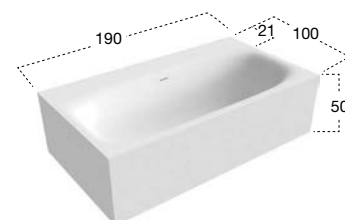

Peso vasca: 152 kg.

Capacità: 290 L.

Semi-encased rectangular Cristalplant bathtub with back rim for tap mounting, complete with drain and pressure plug, siphon and flexible hose.

Weight: 152 kg.

Capacity: 290 L.

Peso vasca: 130 kg.

Capacità: 290 L.

Oval Cristalplant freestanding or encased bathtub with back rim for tap mounting, complete with drain and pressure plug, siphon and flexible hose.

Weight: 130 kg.

Capacity: 290 L.

SARTO

H	P	L	art.
50	85	180	SARTO47

Vasca da bagno rettangolare freestanding in Cristalplant completa di piletta con sistema di scarico a pressione clik-clak, sifone e tubo flessibile.

Peso vasca: 183 kg.

Capacità: 290 L.

Rectangular Cristalplant freestanding bathtub, complete with drain and pressure plug, siphon and flexible hose.

Weight: 183 kg.

Capacity: 290 L.

H	P	L	art.
50	100	190	SART017

Vasca da bagno rettangolare freestanding in Cristalplant, con bordo per rubinetteria sul retro, completa di piletta con scarico a pressione klik-clak, sifone e tubo flessibile.