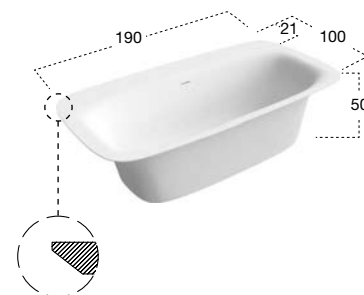

Peso vasca: 152 kg.

Capacità: 290 L.

Semi-encased rectangular Cristalplant bathtub with back rim for tap mounting, complete with drain and pressure plug, siphon and flexible hose.

Weight: 152 kg.

Capacity: 290 L.

Verniciabile esternamente in tutti i colori del nostro campionario
Can be externally lacquered in all colors of our collection

VASCHE
 TUBS

H	P	L	art.
50	100	190	SART015

Vasca da bagno ovale freestanding o da incasso in Cristalplant, con bordo per rubinetteria sul retro completa di piletta con scarico a pressione klik-clak, sifone e tubo flessibile.

Peso vasca: 130 kg.

Capacità: 290 L.

Oval Cristalplant freestanding or encased bathtub with back rim for tap mounting, complete with drain and pressure plug, siphon and flexible hose.

Weight: 130 kg.

Capacity: 290 L.

SARTO

H	P	L	art.
50	85	180	SARTO47

Vasca da bagno rettangolare freestanding in Cristalplant completa di piletta con sistema di scarico a pressione clik-clak, sifone e tubo flessibile.

Peso vasca: 183 kg.