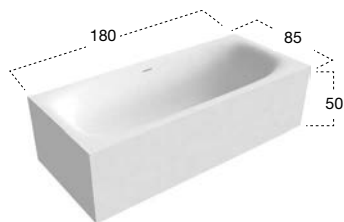

Capacità: 511 L.

Rectangular Cristalplant freestanding or encased bathtub, complete with drain and pressure plug, siphon and flexible hose.

Weight: 157 kg.

Capacity: 511 L.

H	P	L	art.
50	100	180	SARTO36

Vasca da bagno rettangolare a semincasso in Cristalplant, con bordo per rubinetteria sul retro, completa di piletta con scarico a pressione klik-clak, sifone e tubo flessibile.

Peso vasca: 152 kg.

Capacità: 290 L.

Semi-encased rectangular Cristalplant bathtub with back rim for tap mounting, complete with drain and pressure plug, siphon and flexible hose.

Weight: 152 kg.

Capacity: 290 L.

Peso vasca: 130 kg.

Capacità: 290 L.

Oval Cristalplant freestanding or encased bathtub with back rim for tap mounting, complete with drain and pressure plug, siphon and flexible hose.

Weight: 130 kg.

Capacity: 290 L.

SARTO

H	P	L	art.
50	85	180	SARTO47

Vasca da bagno rettangolare freestanding in Cristalplant completa di piletta con sistema di scarico a pressione clik-clak, sifone e tubo flessibile.

Peso vasca: 183 kg.