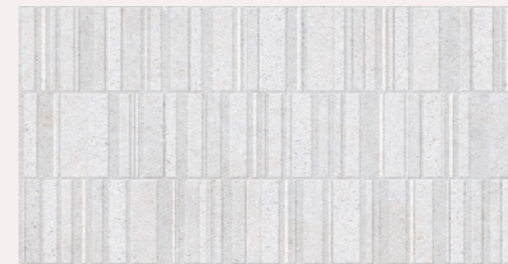

Una cuidada paleta de colores suaves, Marengo, Gris, Arena, Beige y Blanco, y una gráfica tranquila y compacta permiten que el Sassi perdure en el tiempo, sobreviviendo a los caprichos de la moda y manteniendo una belleza profunda y reflexiva para unos espacios duraderos y eternos.

CF-20083
Sassi 45x90 / 18"x35"

Blanco

Beige

Arena

Gris

Marengo

CF-20067
Deco Sassi 45x90 / 18"x35"

Blanco