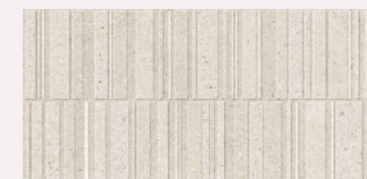

CF-20101_Sassi 60x120 / 24"x47"
CF-20103_Rect. Sassi 59,1x119,1 / 23"x47"

SASSI

#Concrete_gayaforesTiles

Deco Sassi Beige 45x90 / 18"x35" · Sassi Beige 45x90 / 18"x35"

CF-20083
Sassi 45x90 / 18"x35"

CF-20067
Deco Sassi 45x90 / 18"x35"

CF-20045
Mosaico Sassi 30x30 / 12"x12"

CF-20085
Sassi 32x62,5 / 13"x25"

CF-20073
Deco Sassi 32x62,5 / 13"x25"

Beige