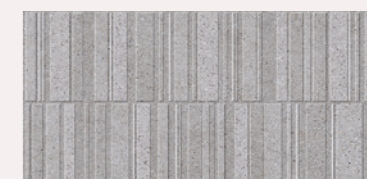

Deco Sassi Beige 45x90 / 18"x35" · Sassi Beige 45x90 / 18"x35" · Belsize Natural 60x120 / 24"x47"

Deco Sassi Blanco 45x90 / 18"x35" · Sassi Gris 45x90 / 18"x35"

SASSI

#Concrete_gayaforesTiles

Colección de cemento de diseño puro y suave textura que viste espacios habitables, cálidos y sofisticados. Las superficies continuas del modelo Sassi proporcionan un calculado sentido de la moderación, dan forma a los interiores más silenciosos y acogedores, donde refugiamos del ajetreo de la calle, donde alejamos del mundanal ruido.

Una cuidada paleta de colores suaves, Marengo, Gris, Arena, Beige y Blanco, y una gráfica tranquila y compacta permiten que el Sassi perdure en el tiempo, sobreviviendo a los caprichos de la moda y manteniendo una belleza profunda y reflexiva para unos espacios duraderos y eternos.

CF-20073
Deco Sassi 32x62,5 / 13"x25"

Blanco

Beige

Arena

Gris

Marengo