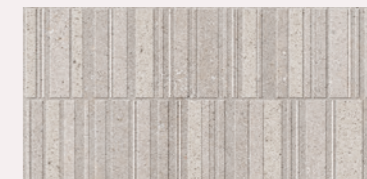

CF-20101_Sassi 60x120 / 24"x47"
CF-20103_Rect. Sassi 59,1x119,1 / 23"x47"

SASSI

#Concrete_gayaforesTiles

Deco Sassi Beige 45x90 / 18"x35" · Sassi Beige 45x90 / 18"x35"

CF-20083
Sassi 45x90 / 18"x35"

CF-20067
Deco Sassi 45x90 / 18"x35"

CF-20045
Mosaico Sassi 30x30 / 12"x12"

CF-20085
Sassi 32x62,5 / 13"x25"

CF-20073
Deco Sassi 32x62,5 / 13"x25"

Arena