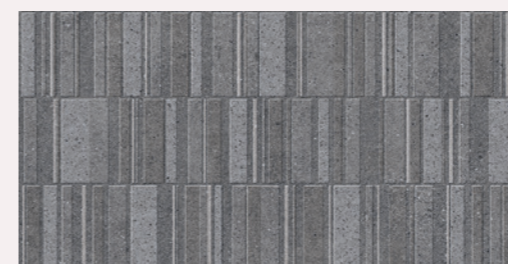

CF-20101_Sassi 60x120 / 24"x47"
CF-20103_Rect. Sassi 59,1x119,1 / 23"x47"

SASSI

#Concrete_gayaforesTiles

Deco Sassi Beige 45x90 / 18"x35" · Sassi Beige 45x90 / 18"x35"

CF-20083
Sassi 45x90 / 18"x35"

CF-20067
Deco Sassi 45x90 / 18"x35"

Marengo

CF-20045
Mosaico Sassi 30x30 / 12"x12"

CF-20085
Sassi 32x62,5 / 13"x25"

CF-20073
Deco Sassi 32x62,5 / 13"x25"