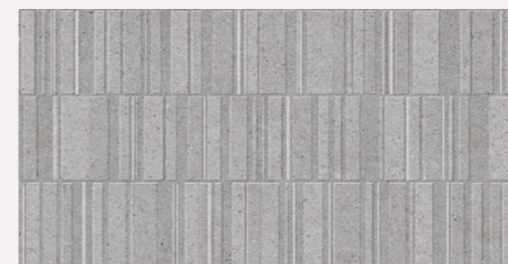

CF-20101_Sassi 60x120 / 24"x47"
CF-20103_Rect. Sassi 59,1x119,1 / 23"x47"

SASSI

#Concrete_gayaforesTiles

Deco Sassi Beige 45x90 / 18"x35" · Sassi Beige 45x90 / 18"x35"

CF-20083
Sassi 45x90 / 18"x35"

CF-20067
Deco Sassi 45x90 / 18"x35"

Gris

CF-20045
Mosaico Sassi 30x30 / 12"x12"

CF-20085
Sassi 32x62,5 / 13"x25"

CF-20073
Deco Sassi 32x62,5 / 13"x25"