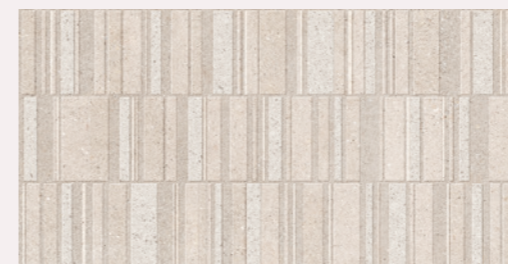

Una cuidada paleta de colores suaves, Marengo, Gris, Arena, Beige y Blanco, y una gráfica tranquila y compacta permiten que el Sassi perdure en el tiempo, sobreviviendo a los caprichos de la moda y manteniendo una belleza profunda y reflexiva para unos espacios duraderos y eternos.

CF-20083
Sassi 45x90 / 18"x35"

Blanco

Beige

Arena

Gris

Marengo

CF-20067
Deco Sassi 45x90 / 18"x35"

Blanco