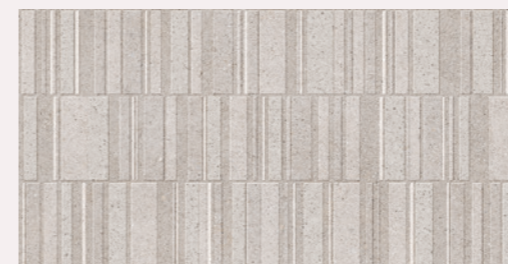

CF-20101_Sassi 60x120 / 24"x47"
CF-20103_Rect. Sassi 59,1x119,1 / 23"x47"

SASSI

#Concrete_gayaforesTiles

Deco Sassi Beige 45x90 / 18"x35" · Sassi Beige 45x90 / 18"x35"

CF-20083
Sassi 45x90 / 18"x35"

CF-20067
Deco Sassi 45x90 / 18"x35"

Arena

CF-20045
Mosaico Sassi 30x30 / 12"x12"

CF-20085
Sassi 32x62,5 / 13"x25"

CF-20073
Deco Sassi 32x62,5 / 13"x25"