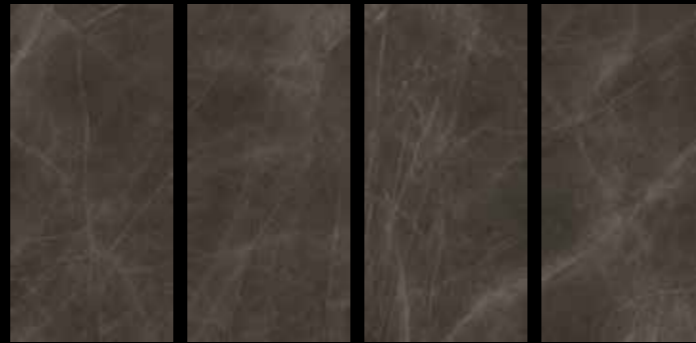

SAVAGE

DARK

XLIGHT
Premium

De color gris oscuro con dominantes en tonalidad tabaco, vetas irregulares grises y blancas en forma arborescente.

Is dark grey, with dominant shades of tobacco and irregular grey and white branching veins.

De couleur gris foncé avec des dominantes dans les tons tabac, et des veines irrégulières grises et blanches sous forme arborescente.

SAVAGE DARK

Graphic Versatility

Nature R9A

120x120 cm. | 47^{1/4}"x47^{1/4}"
6 mm. | 1/4"
C221100061 | 100181576 | G470

INFORMACIÓN TÉCNICA | TECHNICAL INFORMATION

Rectificado | Rectified · Variación de color | Colour variation : V3 · Adhesivo recomendado | Recommended adhesive : super-flex S2 (6mm) - one-flex/unilax (9mm)