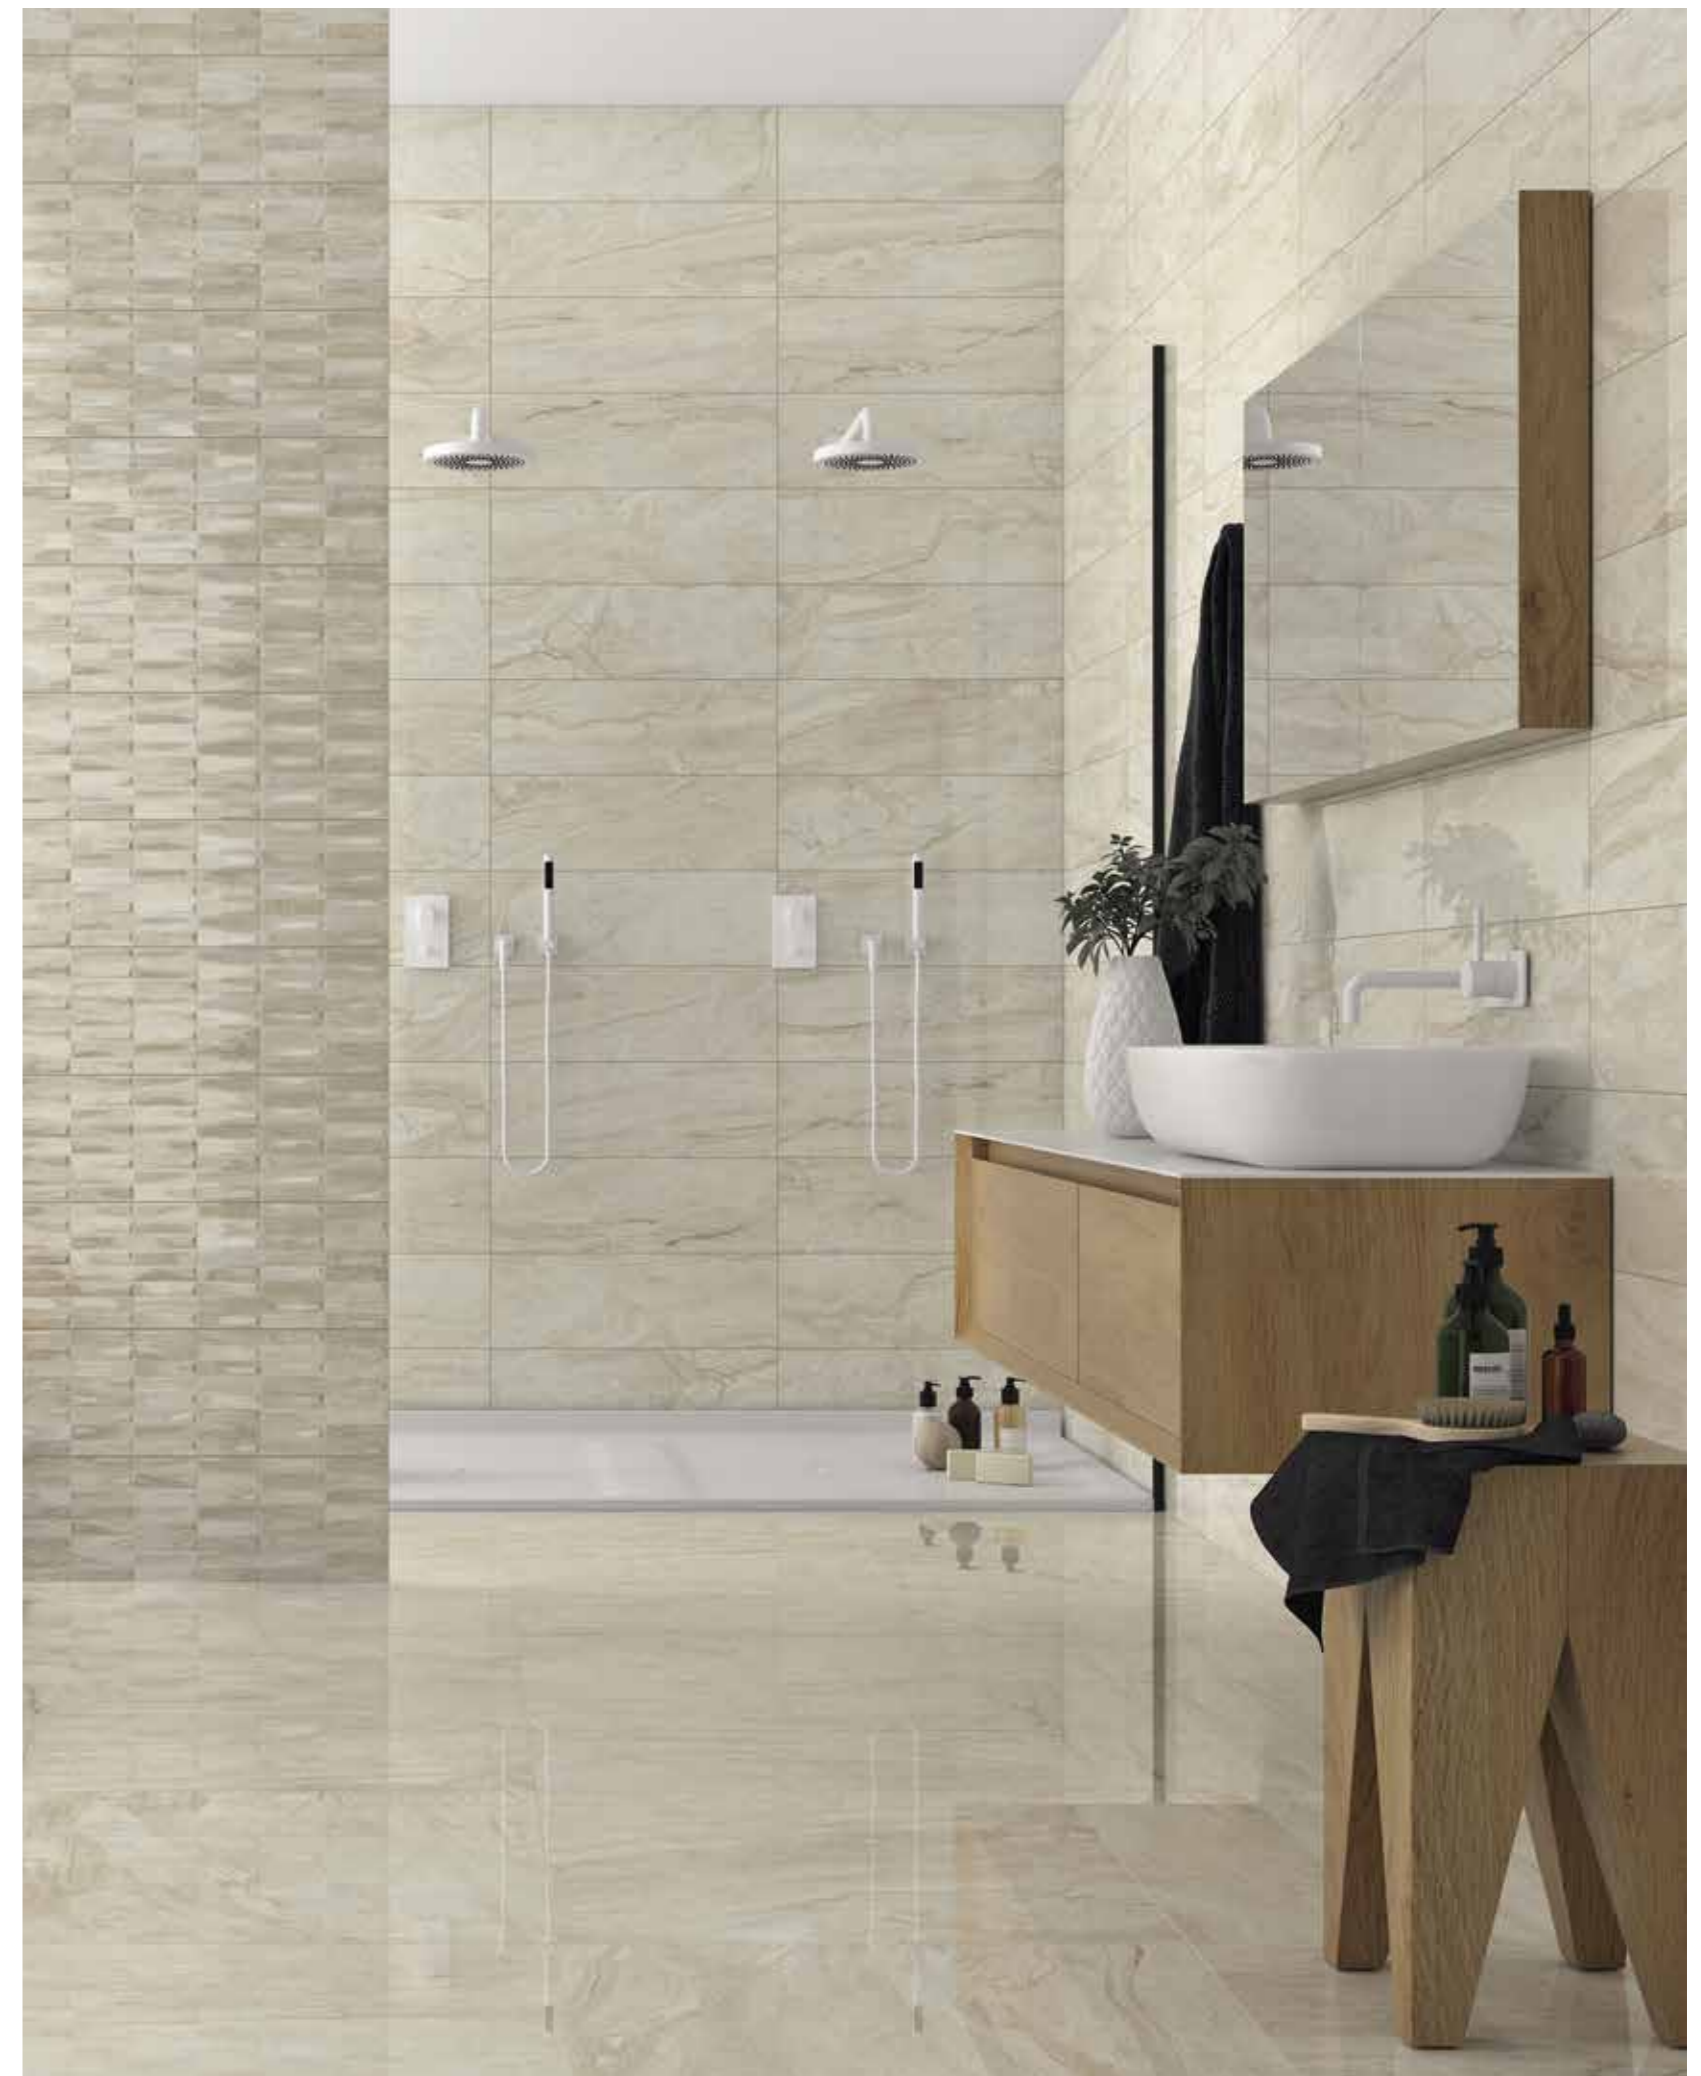

SAVONA

PORCELÁNICO · PORCELAIN · GRÈS CÉRAME · FEINSTEINZEUG

CREMA

COLOR	60X60CM · 24"X24"
CREMA AB	VA6PEB

SAVONA CREMA BR · SAVONA CS CREMA BR 20X60CM · 8"X24" / SAVONA CREMA AB 60X60CM · 24"X24"

SAVONA

REVESTIMIENTO PASTA ROJA · RED BODY WALL TILES · FAÏNCE · WANDFLIESEN

33,3X100CM · 13"X40"

CREMA BR

ABN4JS

CN CREMA BR

ABN4KS

20X60CM · 8"X24"

CREMA BR

AB7ADS

CS CREMA BR

AB7AES

CS MIX BR

AB7AES

SAVONA CREMA BR / SAVONA CS CREMA BR 20X60CM · 8"X24" / SAVONA CREMA AB 60X60CM · 24"X24"