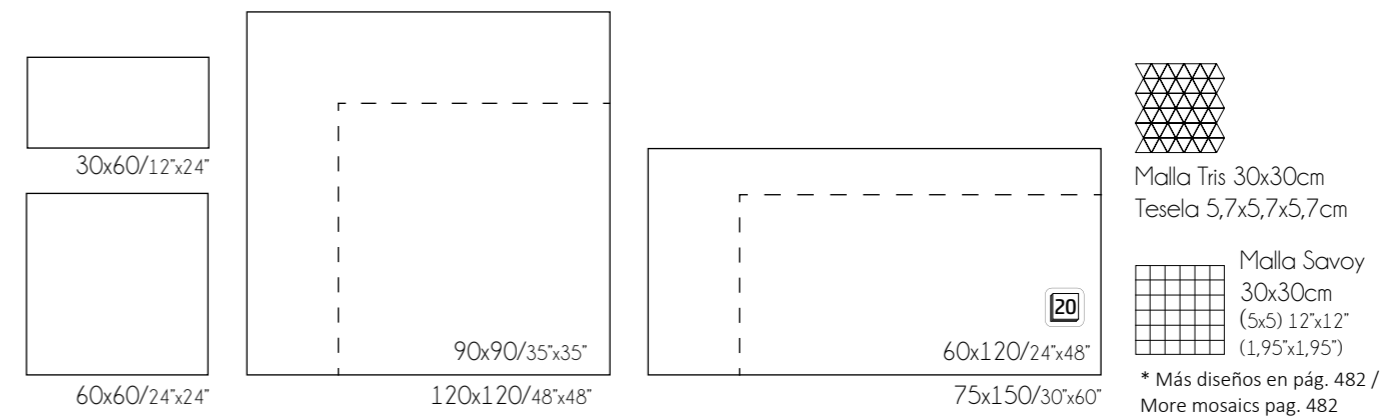

Wall Tile: Savoy Gris 60x120 / 24"x48"
 Floor Tile: Savoy Gris 60x120 / 24"x48"

Savoy

Características técnicas / Technical features

Formatos / Sizes

Colores / Colours

Packing list

Código de tarifa / Price list

Formato/Size	pz/cj	m ² /cj	kg / cj	cj/pl	m ² /pl	kg / pl
30x60	6	1,08	22	48	51,84	1076
60x60	4	1,44	30,20	30	43,20	926
60x120	2	1,44	34	32	46,08	1113
90x90	2	1,62	42	27	43,74	1164
75x150	1	1,13	28	40	45,2	1184
120x120	1	1,44	38,4	36	51,84	1422

Formato/Size	Código de tarifa/Price list
30x60	LP0450
60x60	LP0840
60x120	LP0869
90x90	LP0804
75x150	LP0350
120x120	LP0120