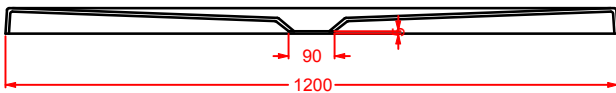

**PDR017 SCACCHI**

piatto doccia rettangolare h 5,5 72 x 90
rectangular shower tray h 5,5 72 x 90

LATO NON SMALTATO / UNGLAZED SIDE

**PDR018 SCACCHI**

piatto doccia rettangolare h 5,5 70 x 100
rectangular shower tray h 5,5 72 x 90

LATO NON SMALTATO / UNGLAZED SIDE

**PDR019 SCACCHI**

piatto doccia rettangolare h 5,5 80 x 100
rectangular shower tray h 5,5 80 x 100

LATO NON SMALTATO / UNGLAZED SIDE

PDR020 SCACCHI

piatto doccia rettangolare h 5,5 70 x 120
rectuangular shower tray h 5,5 70 x 120

LATO NON SMALTATO / UNGLAZED SIDE

PDR021 SCACCHI

piatto doccia rettangolare h 5,5 80 x 120
rectuangular shower tray h 5,5 80 x 120

LATO NON SMALTATO / UNGLAZED SIDE

PDR022 SCACCHI

piatto doccia rettangolare h 5,5 80 x 140
rectuangular shower tray h 5,5 80 x 140