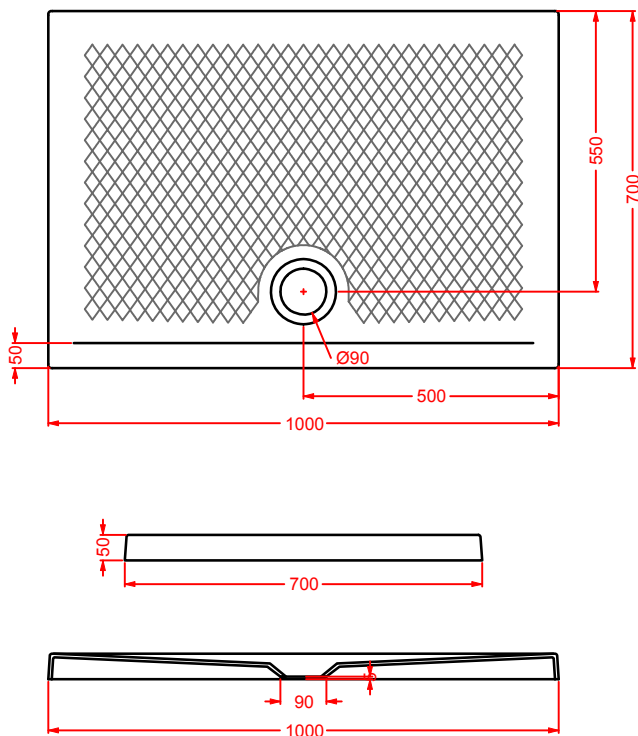

NATURAL TONES

piletta sifonata Ø90
per piatti doccia

drain Ø90 for shower tray

ACA002 0,3 - -

PDQ008 SCACCHI

piatto doccia quadrato h 5,5 90 x 90
squared shower tray h 5,5 90 x 90

LATO NON SMALTATO / UNGLAZED SIDE

**PDR017 SCACCHI**

piatto doccia rettangolare h 5,5 72 x 90
rectangular shower tray h 5,5 72 x 90

LATO NON SMALTATO / UNGLAZED SIDE

**PDR018 SCACCHI**

piatto doccia rettangolare h 5,5 70 x 100
rectangular shower tray h 5,5 72 x 90

LATO NON SMALTATO / UNGLAZED SIDE

**PDR019 SCACCHI**

piatto doccia rettangolare h 5,5 80 x 100
rectangular shower tray h 5,5 80 x 100

LATO NON SMALTATO / UNGLAZED SIDE

PDR020 SCACCHI

piatto doccia rettangolare h 5,5 70 x 120
rectuangular shower tray h 5,5 70 x 120

LATO NON SMALTATO / UNGLAZED SIDE

PDR021 SCACCHI

piatto doccia rettangolare h 5,5 80 x 120
rectuangular shower tray h 5,5 80 x 120

LATO NON SMALTATO / UNGLAZED SIDE

PDR022 SCACCHI

piatto doccia rettangolare h 5,5 80 x 140
rectuangular shower tray h 5,5 80 x 140