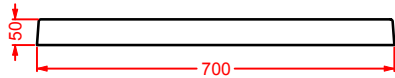

PDR021 SCACCHI

piatto doccia rettangolare h 5,5 80 x 120
rectuangular shower tray h 5,5 80 x 120

LATO NON SMALTATO / UNGLAZED SIDE