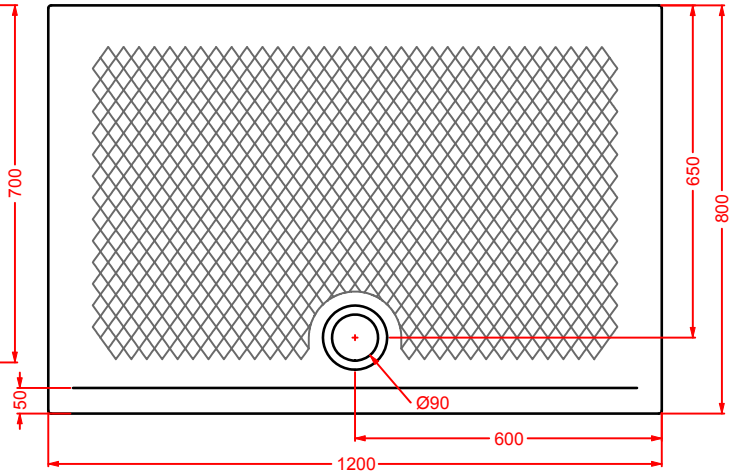

**PDR017 SCACCHI**

piatto doccia rettangolare h 5,5 72 x 90
rectangular shower tray h 5,5 72 x 90

LATO NON SMALTATO / UNGLAZED SIDE

**PDR018 SCACCHI**

piatto doccia rettangolare h 5,5 70 x 100
rectangular shower tray h 5,5 72 x 90

LATO NON SMALTATO / UNGLAZED SIDE

**PDR019 SCACCHI**

piatto doccia rettangolare h 5,5 80 x 100
rectangular shower tray h 5,5 80 x 100

LATO NON SMALTATO / UNGLAZED SIDE

PDR020 SCACCHI

piatto doccia rettangolare h 5,5 70 x 120
rectuangular shower tray h 5,5 70 x 120

LATO NON SMALTATO / UNGLAZED SIDE

PDR021 SCACCHI

piatto doccia rettangolare h 5,5 80 x 120
rectuangular shower tray h 5,5 80 x 120

LATO NON SMALTATO / UNGLAZED SIDE

PDR022 SCACCHI

piatto doccia rettangolare h 5,5 80 x 140
rectuangular shower tray h 5,5 80 x 140

LATO NON SMALTATO / UNGLAZED SIDE