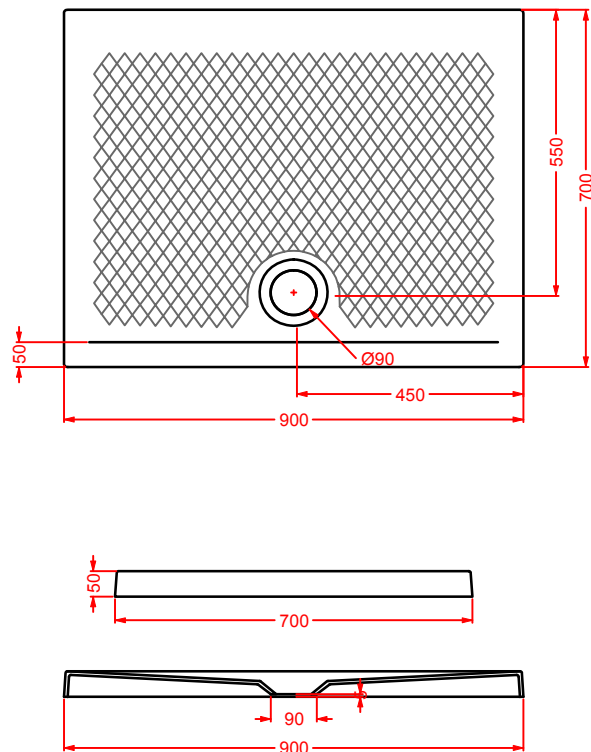

NATURAL TONES

piletta sifonata Ø90
per piatti doccia

drain Ø90 for shower tray

ACA002 0,3 - -

PDQ008 SCACCHI

piatto doccia quadrato h 5,5 90 x 90
squared shower tray h 5,5 90 x 90

LATO NON SMALTATO / UNGLAZED SIDE

**PDR017 SCACCHI**

piatto doccia rettangolare h 5,5 72 x 90
rectangular shower tray h 5,5 72 x 90

LATO NON SMALTATO / UNGLAZED SIDE

**PDR018 SCACCHI**

piatto doccia rettangolare h 5,5 70 x 100
rectangular shower tray h 5,5 72 x 90

LATO NON SMALTATO / UNGLAZED SIDE

**PDR019 SCACCHI**

piatto doccia rettangolare h 5,5 80 x 100
rectangular shower tray h 5,5 80 x 100

LATO NON SMALTATO / UNGLAZED SIDE

PDR020 SCACCHI

piatto doccia rettangolare h 5,5 70 x 120
rectuangular shower tray h 5,5 70 x 120

LATO NON SMALTATO / UNGLAZED SIDE

PDR021 SCACCHI

piatto doccia rettangolare h 5,5 80 x 120
rectuangular shower tray h 5,5 80 x 120

LATO NON SMALTATO / UNGLAZED SIDE

PDR022 SCACCHI

piatto doccia rettangolare h 5,5 80 x 140
rectuangular shower tray h 5,5 80 x 140