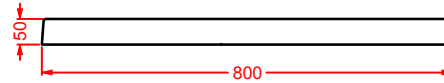

PDR021 SCACCHI

piatto doccia rettangolare h 5,5 80 x 120
rectuangular shower tray h 5,5 80 x 120

LATO NON SMALTATO / UNGLAZED SIDE