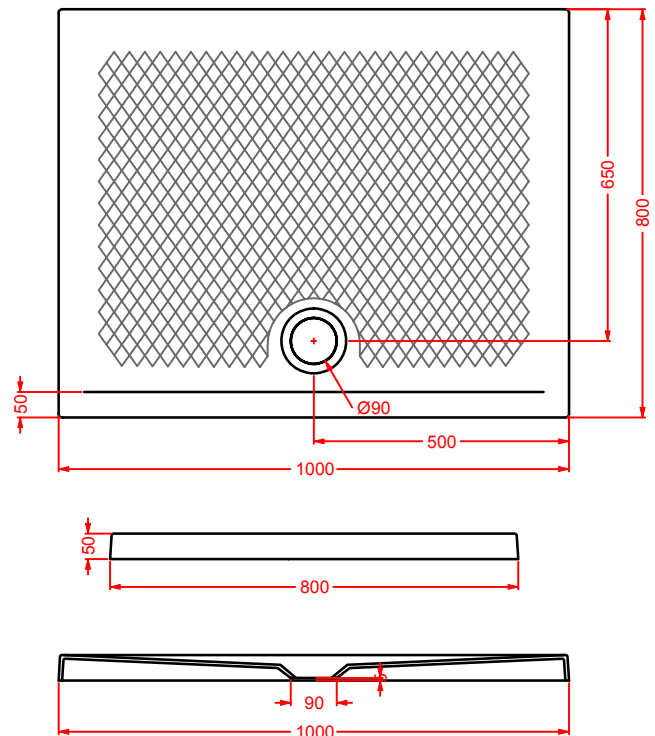

NATURAL TONES

piletta sifonata Ø90
per piatti doccia

drain Ø90 for shower tray

ACA002 0,3 - -

PDQ008 SCACCHI

piatto doccia quadrato h 5,5 90 x 90
squared shower tray h 5,5 90 x 90

LATO NON SMALTATO / UNGLAZED SIDE

**PDR017 SCACCHI**

piatto doccia rettangolare h 5,5 72 x 90
rectangular shower tray h 5,5 72 x 90

LATO NON SMALTATO / UNGLAZED SIDE

**PDR018 SCACCHI**

piatto doccia rettangolare h 5,5 70 x 100
rectangular shower tray h 5,5 72 x 90

LATO NON SMALTATO / UNGLAZED SIDE

**PDR019 SCACCHI**

piatto doccia rettangolare h 5,5 80 x 100
rectangular shower tray h 5,5 80 x 100

LATO NON SMALTATO / UNGLAZED SIDE

PDR020 SCACCHI

piatto doccia rettangolare h 5,5 70 x 120
rectuangular shower tray h 5,5 70 x 120

LATO NON SMALTATO / UNGLAZED SIDE

PDR021 SCACCHI

piatto doccia rettangolare h 5,5 80 x 120
rectuangular shower tray h 5,5 80 x 120

LATO NON SMALTATO / UNGLAZED SIDE

PDR022 SCACCHI

piatto doccia rettangolare h 5,5 80 x 140
rectuangular shower tray h 5,5 80 x 140