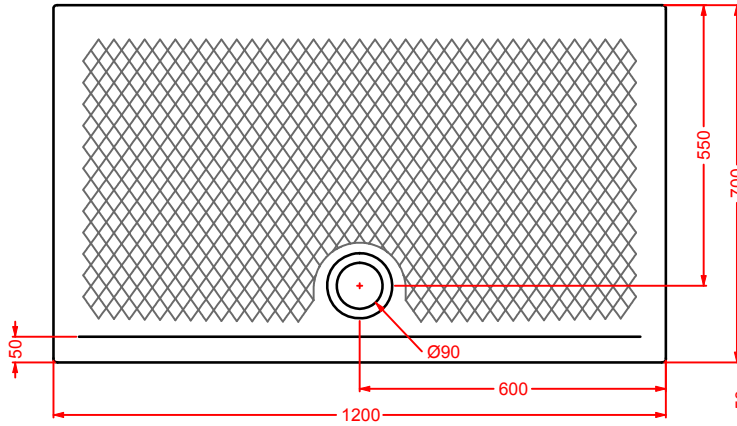

**PDR017 SCACCHI**

piatto doccia rettangolare h 5,5 72 x 90
rectangular shower tray h 5,5 72 x 90

LATO NON SMALTATO / UNGLAZED SIDE

**PDR018 SCACCHI**

piatto doccia rettangolare h 5,5 70 x 100
rectangular shower tray h 5,5 72 x 90

LATO NON SMALTATO / UNGLAZED SIDE

**PDR019 SCACCHI**

piatto doccia rettangolare h 5,5 80 x 100
rectangular shower tray h 5,5 80 x 100

LATO NON SMALTATO / UNGLAZED SIDE

PDR020 SCACCHI

piatto doccia rettangolare h 5,5 70 x 120
rectuangular shower tray h 5,5 70 x 120

LATO NON SMALTATO / UNGLAZED SIDE

PDR021 SCACCHI

piatto doccia rettangolare h 5,5 80 x 120
rectuangular shower tray h 5,5 80 x 120

LATO NON SMALTATO / UNGLAZED SIDE

PDR022 SCACCHI

piatto doccia rettangolare h 5,5 80 x 140
rectuangular shower tray h 5,5 80 x 140