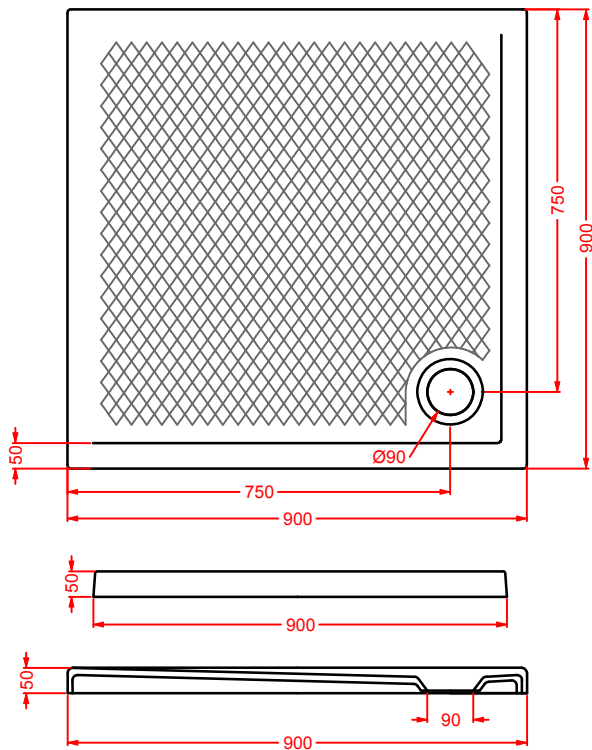

NATURAL TONES

piletta sifonata Ø90
per piatti doccia

drain Ø90 for shower tray

ACA002 0,3 - -

PDQ008 SCACCHI

piatto doccia quadrato h 5,5 90 x 90
squared shower tray h 5,5 90 x 90

LATO NON SMALTATO / UNGLAZED SIDE

**PDR017 SCACCHI**

piatto doccia rettangolare h 5,5 72 x 90
rectangular shower tray h 5,5 72 x 90

LATO NON SMALTATO / UNGLAZED SIDE

**PDR018 SCACCHI**

piatto doccia rettangolare h 5,5 70 x 100
rectangular shower tray h 5,5 72 x 90

LATO NON SMALTATO / UNGLAZED SIDE

**PDR019 SCACCHI**

piatto doccia rettangolare h 5,5 80 x 100
rectangular shower tray h 5,5 80 x 100

LATO NON SMALTATO / UNGLAZED SIDE

PDR020 SCACCHI

piatto doccia rettangolare h 5,5 70 x 120
rectuangular shower tray h 5,5 70 x 120

LATO NON SMALTATO / UNGLAZED SIDE

PDR021 SCACCHI

piatto doccia rettangolare h 5,5 80 x 120
rectuangular shower tray h 5,5 80 x 120

LATO NON SMALTATO / UNGLAZED SIDE

PDR022 SCACCHI

piatto doccia rettangolare h 5,5 80 x 140
rectuangular shower tray h 5,5 80 x 140