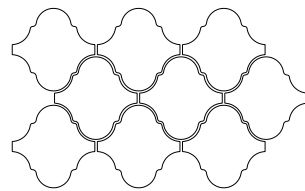

Complementos / Complements

27x43
11"x17"

MOSAIC MONOCROME	EQ-15M
MOSAIC ELECTRIC BLUE	EQ-20M
MOSAIC METALLIC	EQ-20M

¡Atención! Los colores **Electric Blue** y **Metallic** están fabricados usando esmaltes especiales con **tendencia a tener un efecto craquelado** natural y baja resistencia a ácidos, bases y productos de limpieza agresivos. **No utilizar productos de limpieza agresivos (como la lejía o el amoníaco).**
Valor de resistencia al rayado (MOHS): no aplicable
Warning! **Electric Blue** and **Metallic** colours are produced using special glazes with a **natural tendency to crackle effect** and low resistance to acids, basics and strong cleaning agents. **Do not use aggressive cleaning products (such as bleach or ammonia).**
Scratch Hardness value (MOHS): not applicable

FORMATO SIZE	Kg/pza kg/pieces	caja / box			palet / pallet			
		piezas pieces	Kg	m² sqm	piezas pieces	kg/palet kg/pallet	m² sqm	cajas boxes
ALHAMBRA 12 x 12 cm. 5" x 5"	0,12	50	6,18	0,43	6.000	761	51,60	120
ALHAMBRA MOSAIC 27 x 43 cm. 11" x 17"	1,09	10	11,09	0,78	480	552	37,44	48