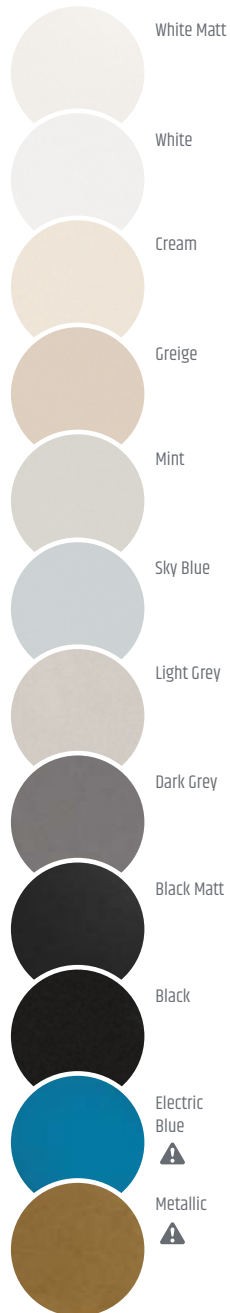

Colores / Colours

FORMATO SIZE	Kg/pza kg/pieces	caja / box			palet / pallet			
		piezas pieces	Kg	m² sqm	piezas pieces	kg/palet kg/pallet	m² sqm	cajas boxes
TRIANGULO 10,8 x 12,4 cm. 4 1/2" x 5"	0,11	30	3,38	0,20	3.780	445	25,20	126
TRIANGULO MOSAIC 22,5 x 45 cm. 9" x 17 1/2"	1,30	10	13,23	0,80	480	655	38,4	48