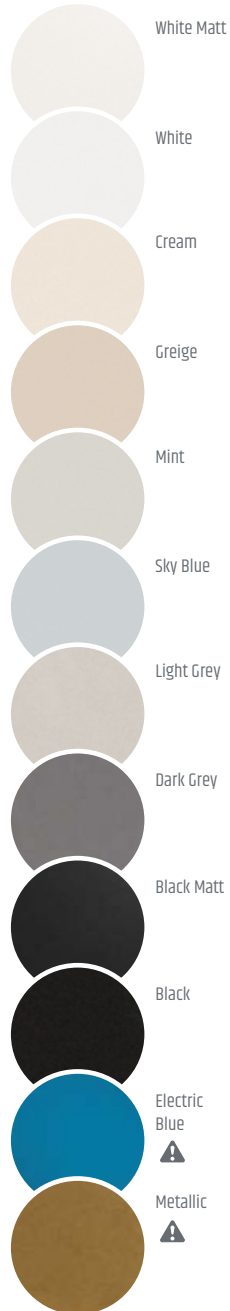

Colores / Colours

FORMATO SIZE	Kg/pza kg/pieces	caja / box			palet / pallet			
		piezas pieces	Kg	m² sqm	piezas pieces	kg/palet kg/pallet	m² sqm	cajas boxes
FAN 10,6 x 12 cm. 4" x 5"	0,11	50	5,53	0,37	6.000	683	44,40	120
FAN MOSAIC 30 x 43 cm. 12" x 17"	1,29	10	13,09	0,89	480	648	42,72	48