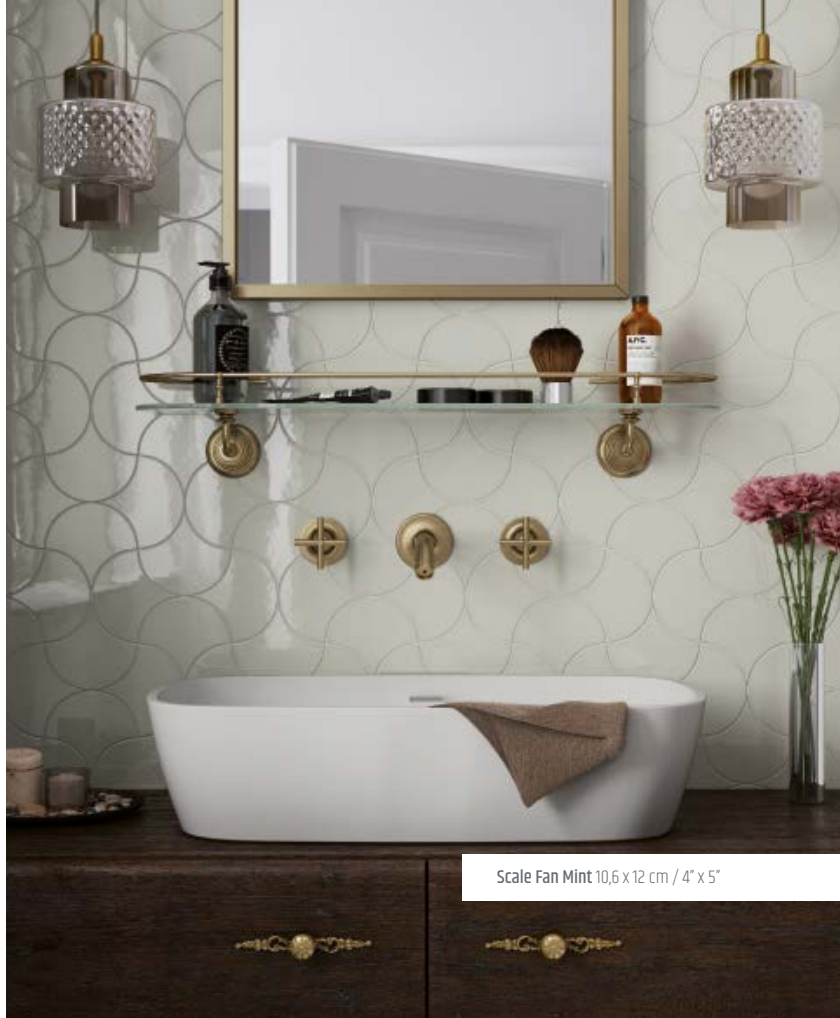

Scale Fan Mint 10,6 x 12 cm / 4" x 5"

Scale Fan Cream 10,6 x 12 cm / 4" x 5" Caprice Black 20 x 20 cm / 8" x 8"
Chatelet Corner, Chatelet Border y Chatelet 20 x 20 cm / 8" x 8"

Scale Fan White 10,6 x 12 cm / 4" x 5"