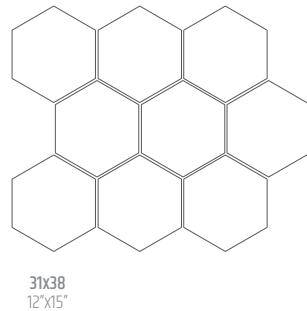

Complementos / Complements

MOSAIC MONOCROME	EQ-10M	
MOSAIC ELECTRIC BLUE	EQ-15M	⚠
MOSAIC METALLIC	EQ-15M	⚠

⚠ ¡Atención! Los colores **Electric Blue** y **Metalllic** están fabricados usando esmaltes especiales con **tendencia a tener un efecto craquelado** natural y baja resistencia a ácidos, bases y productos de limpieza agresivos. **No utilizar productos de limpieza agresivos (como la lejía o el amoníaco).**

⚠ Valor de resistencia al rayado (MOHS): no aplicable

Warning! **Electric Blue** and **Metalllic** colours are produced using special glazes with a **natural tendency to crackle effect** and low resistance to acids, basics and strong cleaning agents. **Do not use aggressive cleaning products (such as bleach or ammonia).**

⚠ Scratch Hardness value (MOHS): not applicable