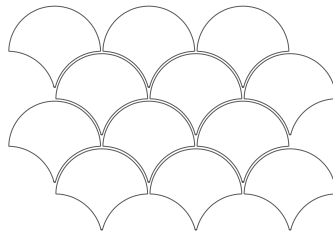

Complementos / Complements

30x43
12"x17"

MOSAIC MONOCROME	EQ-20M	
MOSAIC ELECTRIC BLUE	EQ-30S	⚠
MOSAIC METALLIC	EQ-30S	⚠

⚠ **¡Atención!** Los colores **Electric Blue** y **Metallc** están fabricados usando esmaltes especiales con **tendencia a tener un efecto craquelado** natural y baja resistencia a ácidos, bases y productos de limpieza agresivos. **No utilizar productos de limpieza agresivos (como la lejía o el amoníaco).**
⚠ Valor de resistencia al rayado (MOHS): no aplicable
Warning! **Electric Blue** and **Metallc** colours are produced using special glazes with a **natural tendency to crackle effect** and low resistance to acids, basics and strong cleaning agents. **Do not use aggressive cleaning products (such as bleach or ammonia).**
⚠ Scratch Hardness value (MOHS): not applicable