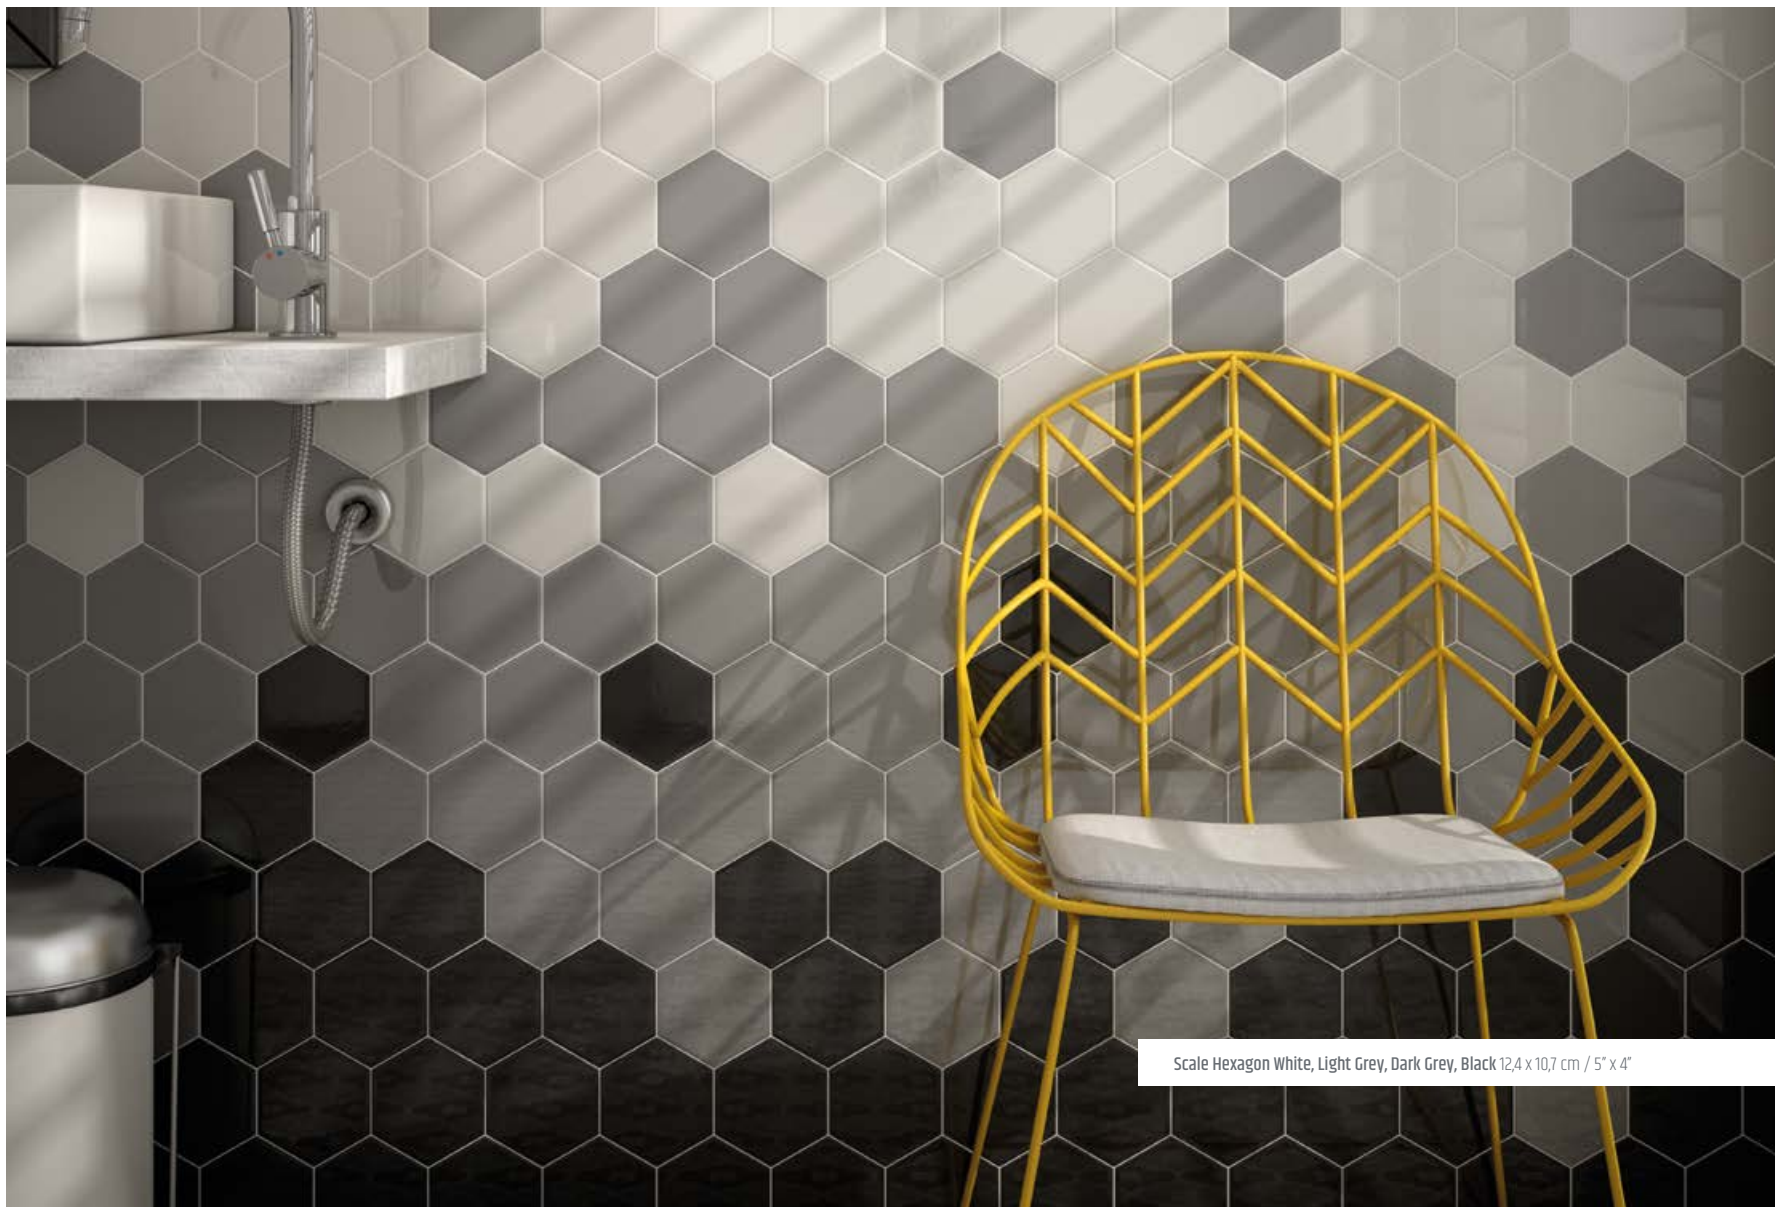

Scale Hexagon Sky Blue 12,4 x 10,7 cm / 5" x 4"

Scale Hexagon White, Black 12,4 x 10,7 cm / 5" x 4"
Caprice Origami B&W 20 x 20 cm / 8" x 8"

Scale Hexagon White, Light Grey, Dark Grey, Black 12,4 x 10,7 cm / 5" x 4"