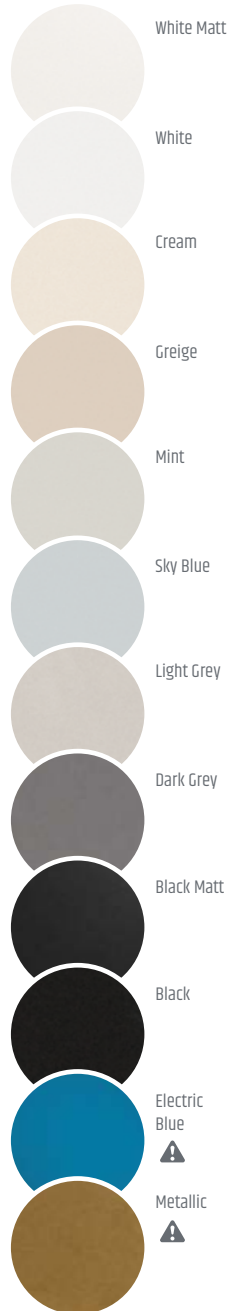

Colores / Colours

FORMATO SIZE	Kg/pza kg/pieces	caja / box			palet / pallet			
		piezas pieces	Kg	m² sqm	piezas pieces	kg/palet kg/pallet	m² sqm	cajas boxes
HEXAGON 12,4 x 10,7 cm. 5" x 4"	0,15	50	7,68	0,61	4.200	665	51,24	84
HEXAGON MOSAIC 31 x 38 cm. 12" x 15"	1,39	10	14,09	1,10	480	696	52,80	48