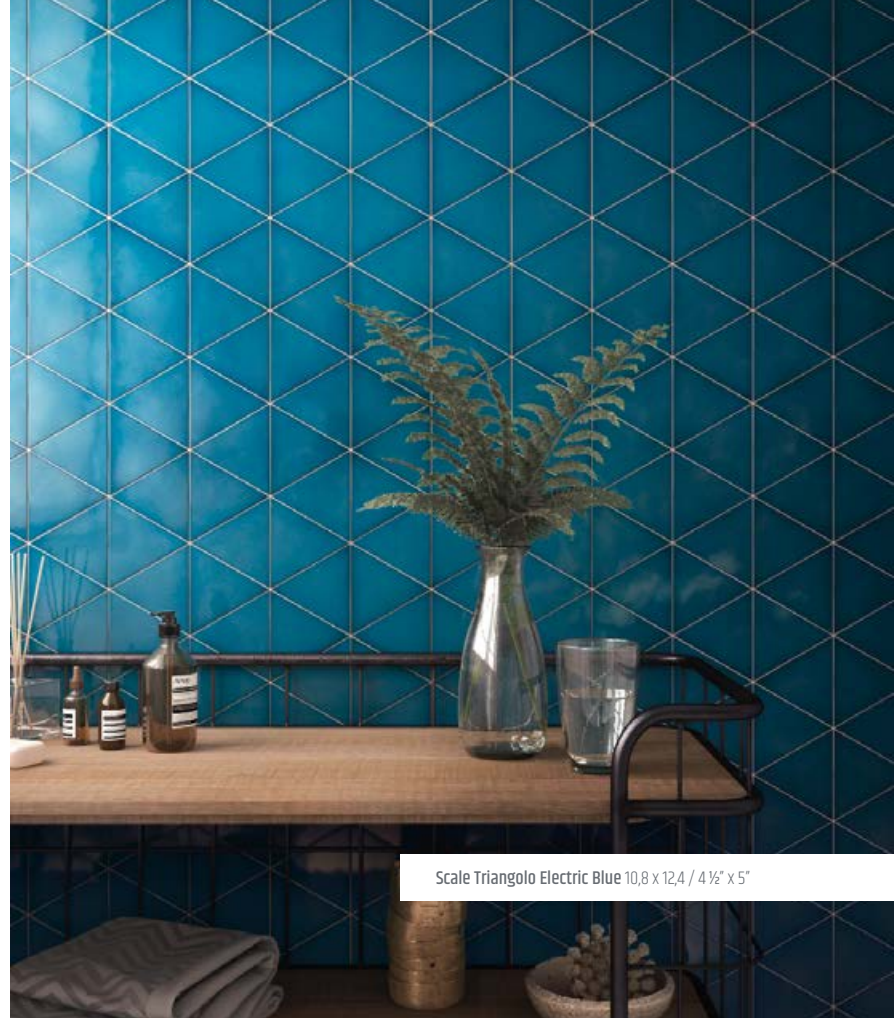

Scale Triangolo Black, Black Matt, Metallic 10,8 x 12,4 cm / 4 1/2" x 5"
Caprice Grey 20 x 20 cm / 8" x 8"

Scale Triangolo Electric Blue 10,8 x 12,4 / 4 1/2" x 5"

Scale Triangolo White, Light Grey, Dark Grey 10,8 x 12,4 cm / 4 1/2" x 5"
Micro Stracciatella 20 x 20 cm / 8" x 8"