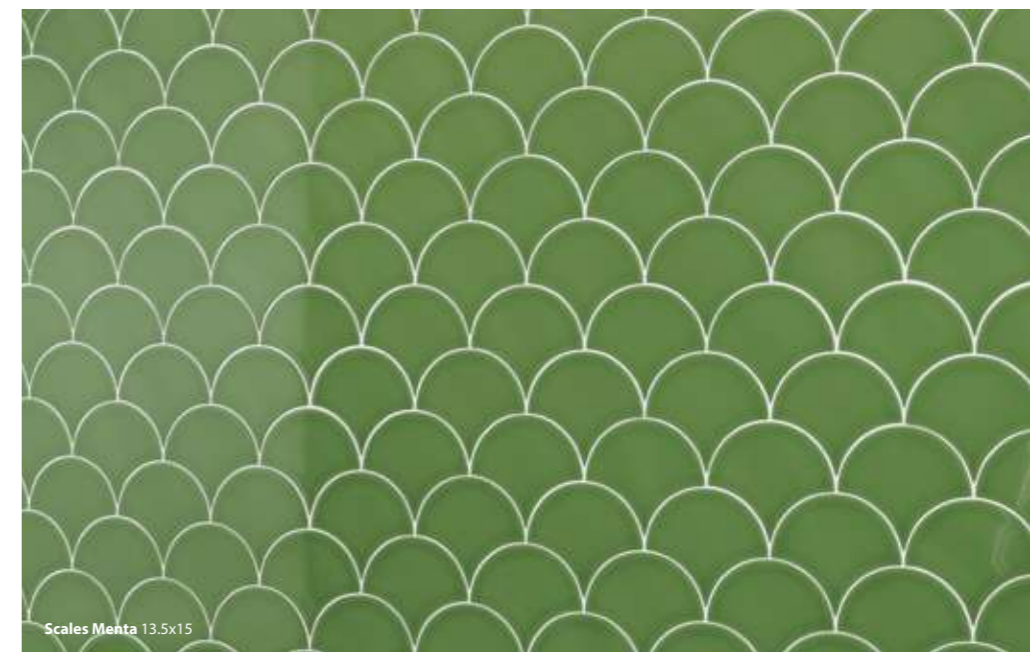

Reproduisant le lustre des écailles grâce à un design simple mais distinctif, Scales est capable d'habiller les murs d'une manière élégante et pleine de personnalité.

BRANCO	13.5x15
PÉROLA	13.5x15
ÂMBAR	13.5x15
SANGUE DE BOI	13.5x15
MENTA	13.5x15
BOSQUE	13.5x15
CINZA CLARO	13.5x15
ÁRTICO	13.5x15
NÓRDICO	13.5x15
ATLÂNTICO	13.5x15
COBALTO	13.5x15
PRETO	13.5x15

Scales Cobalto 3,5x15

Scales Branco 13.5x15

Scales Pérola 13.5x15

Scales Âmbar 13.5x15

Scales Menta 13.5x15

Scales Sangue de Boi 13.5x15

Scales Bosque 13.5x15

Scales Cinza Claro 13.5x15