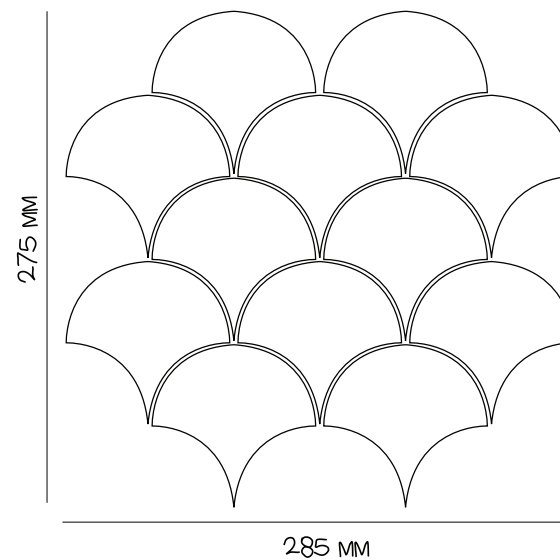

SCALES COLLECTION

BY KOTTO CERAMICA

SC 6025 A
Dark Yellow

SC 6025 B
Dark Yellow

SC 6017 B
Aquamarine

SC 6017 A
Aquamarine

SC 6008 A
Steel Blue

SC 6008 B
Steel Blue

Артикул: *SC A 60*

Розмір: *285x275x9 мм*

Вага: *1,152 кг*

шт. в коробці: *10*

Вага 1 коробки: *11,78 кг*

шт. в 1м²: *16,95*

Артикул: *SC B 60*

Розмір: *285x275x9 мм*

Вага: *1,07 кг*

Кількість шт. в коробці: *10*

Вага 1 коробки: *10,96 кг*

шт. в 1м²: *18,18*

Комплект SC A 60 + SC B 60

Розмір: 285x275x9 мм - 2шт.

Вага: 2,222 кг

шт. в коробці: 5