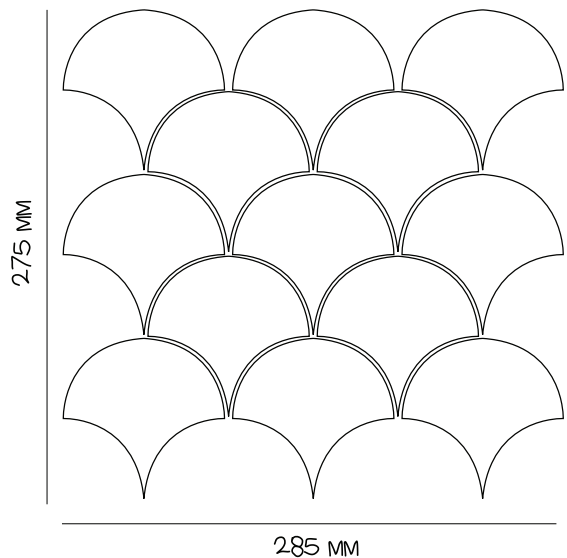

SCALES COLLECTION

BY KOTTO CERAMICA

SC 6025 A
Dark Yellow

SC 6025 B
Dark Yellow

SC 6017 B
Aquamarine

SC 6017 A
Aquamarine

SC 6008 A
Steel Blue

SC 6008 B
Steel Blue

SC 6024 B
White

SC 6024 A
White

SC 6001 A
Flora Grey

SC 6001 B
Flora Grey

SC 6019 B
Silver

SC 6019 A
Silver

SC 6022 A
Graphite Black

SC 6022 B
Graphite Black

Артикул: *SC A 60*

Розмір: *285x275x9 мм*

Вага: *1,152 кг*

шт. в коробці: *10*

Вага 1 коробки: *11,78 кг*

шт. в 1м²: *16,95*

Артикул: *SC B 60*

Розмір: *285x275x9 мм*

Вага: *1,07 кг*

Кількість шт. в коробці: *10*

Вага 1 коробки: *10,96 кг*

шт. в 1м²: *18,18*

Комплект SC A 60 + SC B 60

Розмір: 285x275x9 мм - 2шт.

Вага: 2,222 кг

шт. в коробці: 5