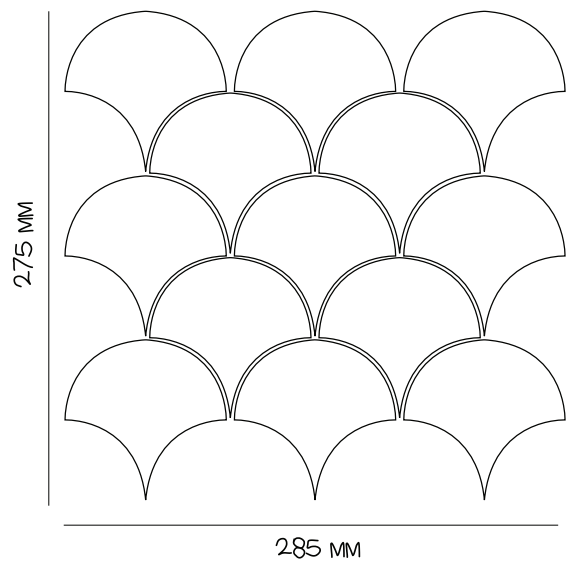

SCALES COLLECTION

BY KOTTO CERAMICA

SC 6025 A
Dark Yellow

SC 6025 B
Dark Yellow

SC 6017 B
Aquamarine

SC 6017 A
Aquamarine

SC 6008 A
Steel Blue

SC 6008 B
Steel Blue

Артикул: *SC A 60*

Розмір: *285x275x9 мм*

Вага: *1,152 кг*

шт. в коробці: *10*

Вага 1 коробки: *11,78 кг*

шт. в 1м²: *16,95*

Артикул: *SC B 60*

Розмір: *285x275x9 мм*

Вага: *1,07 кг*

Кількість шт. в коробці: *10*

Вага 1 коробки: *10,96 кг*

шт. в 1м²: *18,18*

Комплект SC A 60 + SC B 60

Розмір: 285x275x9 мм - 2шт.

Вага: 2,222 кг

шт. в коробці: 5