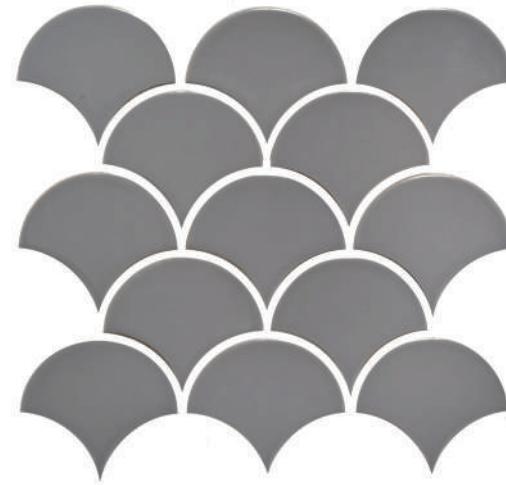

SCALES COLLECTION

BY KOTTO CERAMICA

SC 6025 A
Dark Yellow

SC 6025 B
Dark Yellow

SC 6017 B
Aquamarine

SC 6017 A
Aquamarine

SC 6008 A
Steel Blue

SC 6008 B
Steel Blue

SC 6024 B
White

SC 6024 A
White

SC 6001 A
Flora Grey

SC 6001 B
Flora Grey

SC 6019 B
Silver

SC 6019 A
Silver

SC 6022 A
Graphite Black

SC 6022 B
Graphite Black