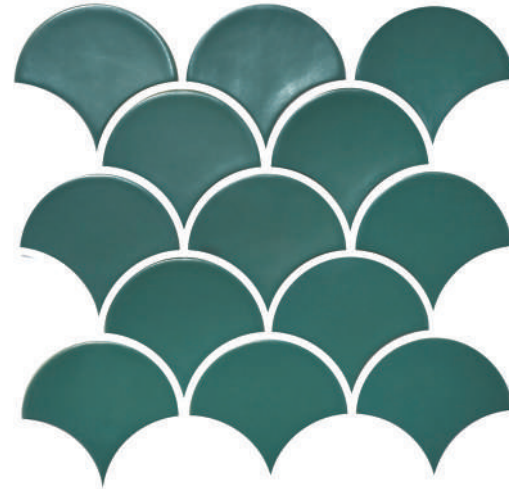

SCALES COLLECTION

BY KOTTO CERAMICA

SC 6025 A
Dark Yellow

SC 6025 B
Dark Yellow

SC 6017 B
Aquamarine

SC 6017 A
Aquamarine

SC 6008 A
Steel Blue

SC 6008 B
Steel Blue

SC 6024 B
White

SC 6024 A
White

SC 6001 A
Flora Grey

SC 6001 B
Flora Grey

SC 6019 B
Silver

SC 6019 A
Silver

SC 6022 A
Graphite Black

SC 6022 B
Graphite Black