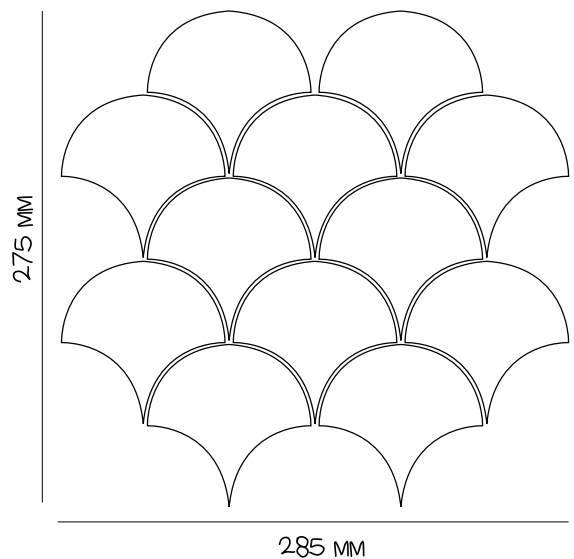

SCALES COLLECTION

BY KOTTO CERAMICA

SC 6025 A
Dark Yellow

SC 6025 B
Dark Yellow

SC 6017 B
Aquamarine

SC 6017 A
Aquamarine

SC 6008 A
Steel Blue

SC 6008 B
Steel Blue

Артикул: *SC A 60*

Розмір: *285x275x9 мм*

Вага: *1,152 кг*

шт. в коробці: *10*

Вага 1 коробки: *11,78 кг*

шт. в 1м²: *16,95*

Артикул: *SC B 60*

Розмір: *285x275x9 мм*

Вага: *1,07 кг*

Кількість шт. в коробці: *10*

Вага 1 коробки: *10,96 кг*

шт. в 1м²: *18,18*

Комплект SC A 60 + SC B 60

Розмір: 285x275x9 мм - 2шт.

Вага: 2,222 кг

шт. в коробці: 5