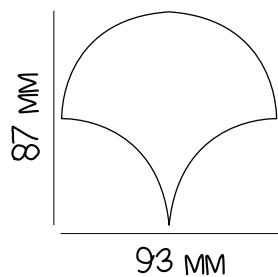

Артикул: *SC A 60*

Розмір: *285x275x9 мм*

Вага: *1,152 кг*

шт. в коробці: *10*

Вага 1 коробки: *11,78 кг*

шт. в 1м²: *16,95*

Артикул: *SC B 60*

Розмір: *285x275x9 мм*

Вага: *1,07 кг*

Кількість шт. в коробці: *10*

Вага 1 коробки: *10,96 кг*

шт. в 1м²: *18,18*

Комплект SC A 60 + SC B 60

Розмір: 285x275x9 мм - 2шт.

Вага: 2,222 кг

шт. в коробці: 5