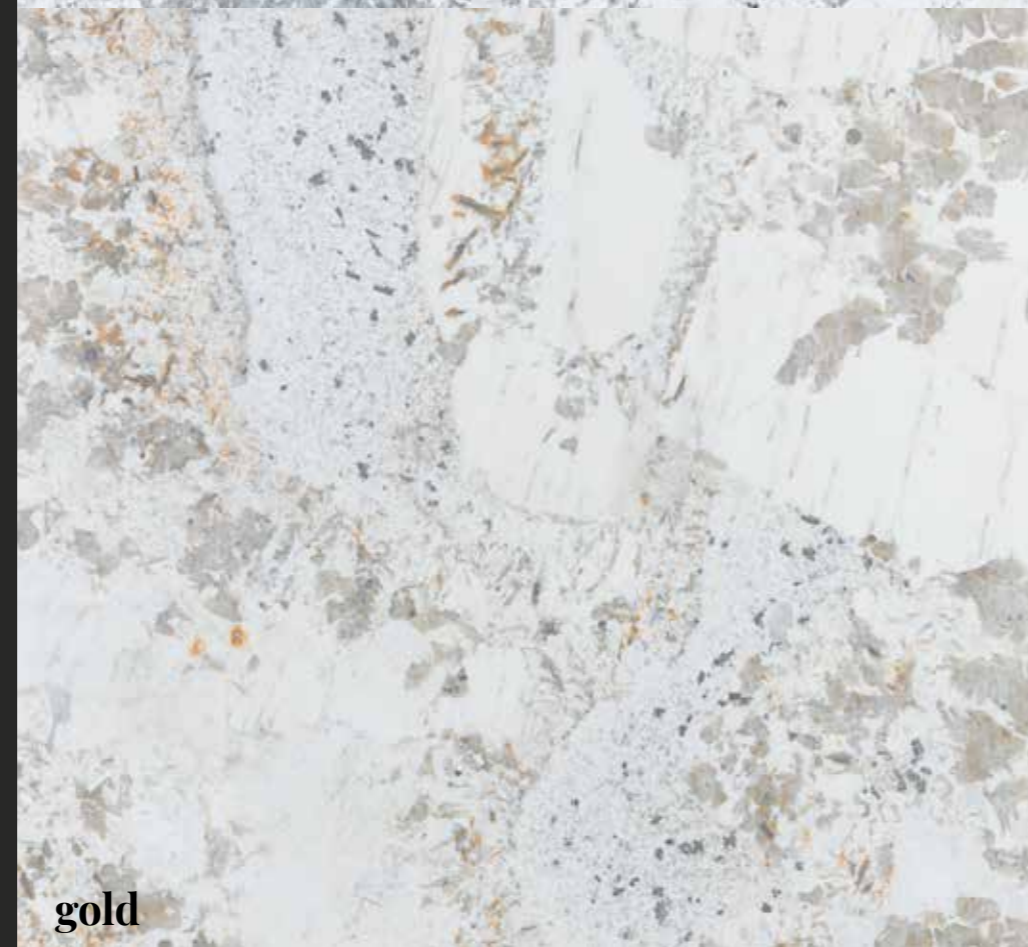

## SOPLO DE AIRE SUECO

La profundidad de sus pigmentos, su textura y su juego cromático son los factores principales que definen **Scandic**, un granito llegado directamente de Suecia y sus canteras más prestigiosas.

## Colores disponibles / Available colours / Couleurs disponibles

blue

gold

Pvto. / Floor / Sol: Scandic Blue 90x90