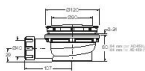

Scarichi per Doccia e Vasca

AD 400/ AD 450