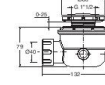

Scarichi per Doccia e Vasca

AD 400/ AD 450

*AD 400 IN ESAURIMENTO / UNTIL STOCKS RUN OUT

AD 410/ AD 465

*AD 410 IN ESAURIMENTO / UNTIL STOCKS RUN OUT

AD 420/ AD 470

*AD 420 IN ESAURIMENTO / UNTIL STOCKS RUN OUT

Scarichi per Doccia e Vasca

AD 300

AD 880

AD 200