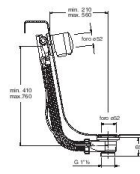

Scarichi per Doccia e Vasca

MOD 06

MOD U2

MOD A6

MOD D6

MOD U1

MOD V1