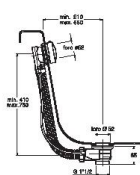

Scarichi per Doccia e Vasca

MOD 06