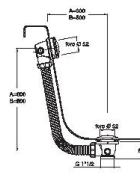

Scarichi per Doccia e Vasca

MOD 06

MOD U2

MOD A6

MOD D6

MOD U1

MOD V1