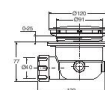

Scarichi per Doccia e Vasca

AD 300