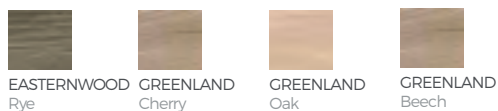

# E3

SCENIC Snow 15x60,5 M20 27.132.296.223

SCENIC Jade 15x60,5 M20 27.132.48.223

SCENIC Ocean 15x60,5 M20 27.132.171.223

SCENIC Mica 15x60,5 M20 27.132.125.223

SCENIC Lima 15x60,5 M20 27.132.309.223

SCENIC Peach 15x60,5 M20 27.132.331.223

SCENIC Visón 15x60,5 M20 27.132.24.223

PAVIMENTOS SUGERIDOS RECOMENDED FLOORING REVÊTEMENTS DE SOL CONSEILLÉ

SCENIC Jade

SCENIC Ocean

SCENIC Lima

SCENIC Mica

SCENIC Visón

SCENIC Peach