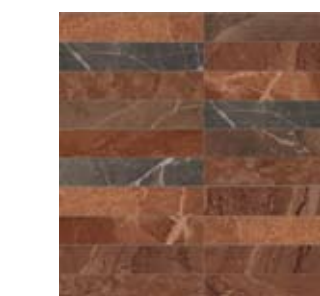

# SCOT

IL MARMO... REINTERPRETATO E RESO MODERNO: SCOT E' UNA RICERCA DI QUESTO NOBILE MATERIALE. PER OGNI COLORE SONO STATI SVILUPPATI I VARI GENERI DI APPARTENENZA ED ELEBORATO AD HOC OGNI SINGOLA SUPERFICIE. SCOT E' UN MIX RICCO DI GRAFICHE E COLORI, PROPOSTO IN FORMATO 15X90

THE MARBLE.... REINTERPRETED AND MODERNIZED: SCOT IS A RESEARCH OF THIS NOBLE MATERIAL. FOR EACH COLOR, WE HAVE DEVELOPED THE DIFFERENT MARBLE VARIETIES AND THEN CONCEIVED EVERY SINGLE SURFACE "AD HOC". SCOT IS A RICH MIX OF GRAPHICS AND COLORS, OFFERED IN SIZE CM. 15X90/6"X36"

## PEZZI SPECIALI E DECORI - SPECIAL PIECES AND DECORS

MOSAICO 30X30/MOSAIC 12"X12"

3928 SCOT MOSAICO WHITE ▲ 39

3929 SCOT MOSAICO GREY ▲ 39

3930 SCOT MOSAICO RED ▲ 39

BATTISCOPA 7,5 X90 ▲ 26  
SKIRTING 3"X36"  
3923 WHITE  
3925 GREY  
3927 RED