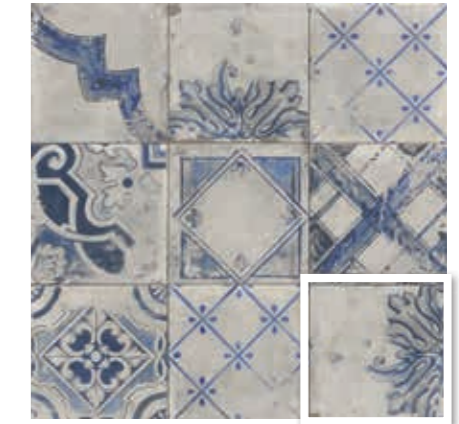

SCUDO BIANCO  
20x20 (M 280) 8"x8"

SCUDO AZURRO  
20x20 (M 280) 8"x8"

CANALETTO BIANCO  
20x20 (M 280) 8"x8"

SCUDO CREAM  
20x20 (M 280) 8"x8"

SCUDO NERO  
20x20 (M 280) 8"x8"

CANALETTO NERO  
20x20 (M 280) 8"x8"