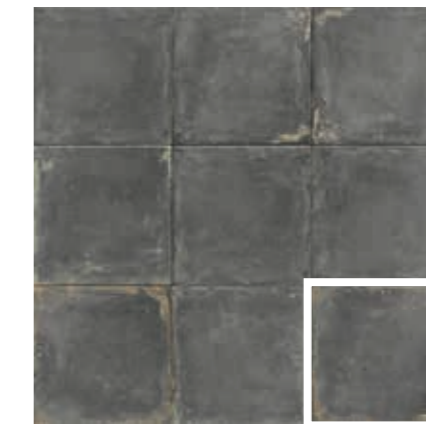

SCUDO BIANCO  
20x20 (M 280) 8"x8"

SCUDO AZURRO  
20x20 (M 280) 8"x8"

CANALETTO BIANCO  
20x20 (M 280) 8"x8"

SCUDO CREAM  
20x20 (M 280) 8"x8"

SCUDO NERO  
20x20 (M 280) 8"x8"

CANALETTO NERO  
20x20 (M 280) 8"x8"