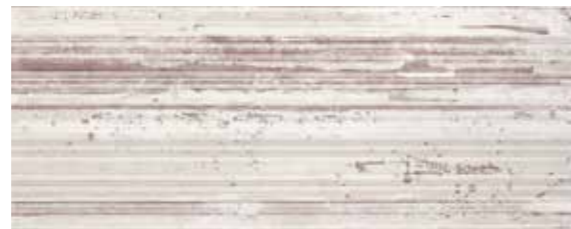

30x75 2
DEC. REMAKE STRIPES MALVA
SCT054